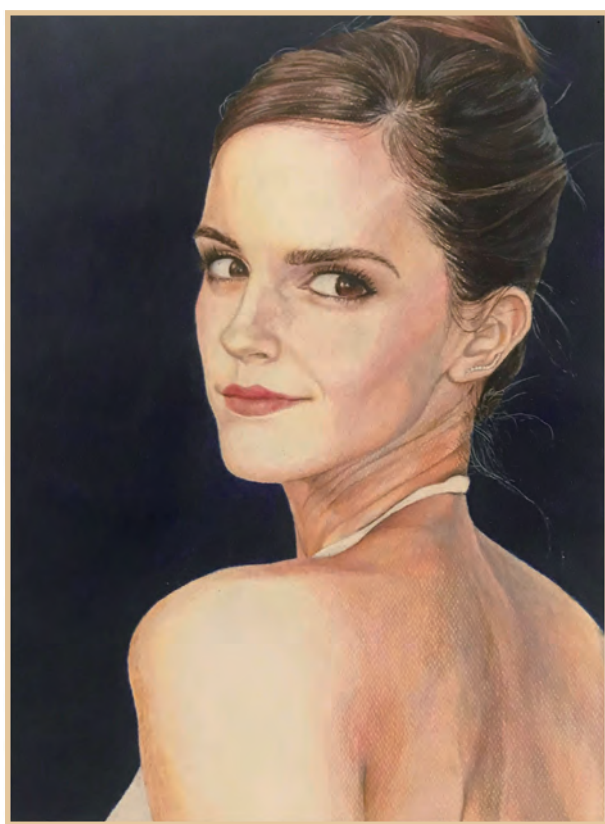

## 似顔絵教室

第29回

中央大学  
絵画同好会

こんにちは、絵画同好会です。

世界で活躍する女性たちを描きました。

### エマ・ワトソンさん

映画「ハリー・ポッター」シリーズなどで知られる  
英国の女優で、すごく綺麗な方だと思っていたので、  
今回描けてとても楽しかったです。

ありがとうございました。

(文学部4年 長瀬歩優)

### 橋本環奈さん

千年に一人の美少女と言われて人気を博した方ですが、  
今でも美しさは健在です!

活躍から目が離せません!

(文学部3年 宮川慈)