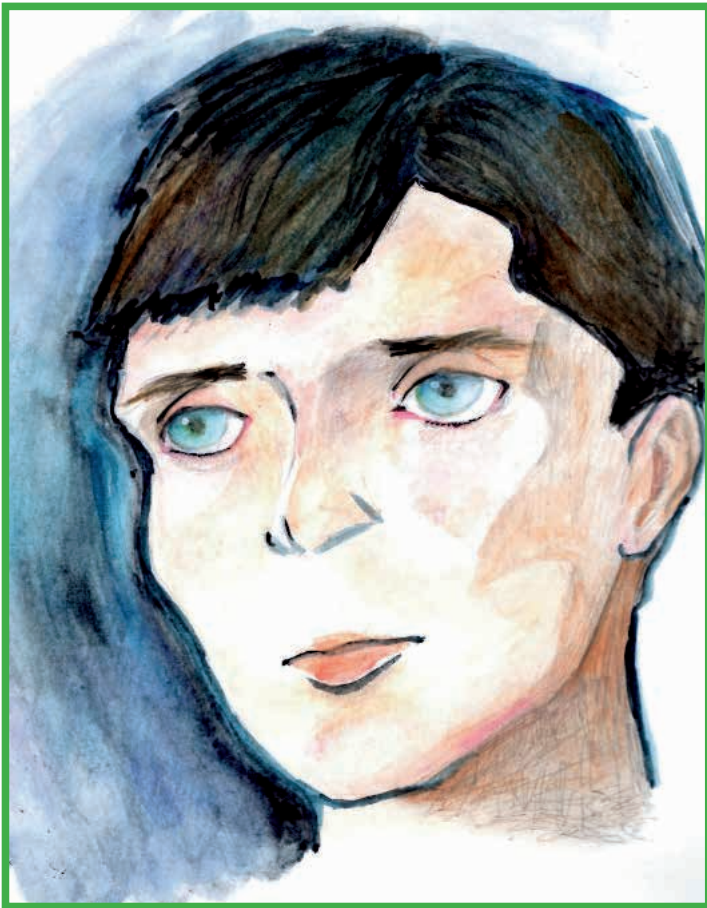

# 似顔絵 教室

第12回

中央大学  
絵画同好会

4年生2人が、お気に入りの俳優さんを描きました。愛がこもっています！

作品 A

アイルランド出身で青い瞳の俳優、キリアン・マーフィーさんに、はまっています。みなさん、検索してください。

(文学部4年 村岡鮎)

作品 B

テレビの金曜ロードショーで久しぶりにハリリー・ポッターシリーズを見て、ハリリー・ポッター熱が再燃しました！

(文学部4年 星野茉由奈)