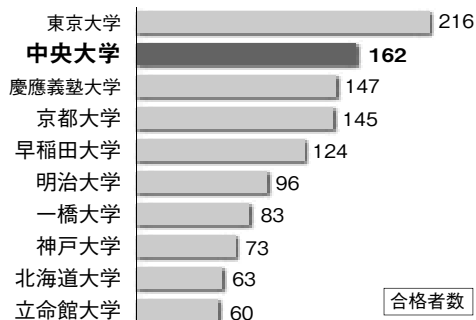

中央大学の強み

中央大学は全国に750以上ある大学の中で各種難関国家試験や外部評価で上位にランキングされています。中央大学の一員として誇りと自信を持って社会に羽ばたいていってください。

2009年度 新司法試験合格者数

2009年度 公認会計士試験合格者数

2009年度 国家公務員 I 種合格者数

2009年度 国家公務員 II 種合格者数

国会議員の出身大学(データは2008.12現在)

(人)			
1 東京大学	144	6 日本大学	27
2 早稲田大学	84	7 明治大学	16
3 慶應義塾大学	77	8 上智大学	13
4 中央大学	34	9 東北大学	11
5 京都大学	29	10 一橋大学	11