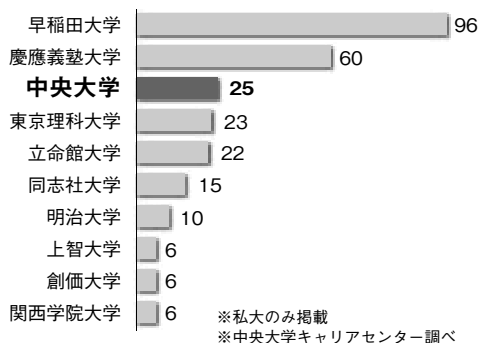

中央大学の強み

中央大学は全国に750以上ある大学の中で各種難関国家試験や外部評価で上位にランキングされています。中央大学の一員として誇りと自信を持って社会に羽ばたいていってください。

2009年度 新司法試験合格者数

2009年度 公認会計士試験合格者数

2009年度 国家公務員 I 種合格者数

2009年度 国家公務員 II 種合格者数

国会議員の出身大学(データは2008.12現在)

(人)			
1 東京大学	144	6 日本大学	27
2 早稲田大学	84	7 明治大学	16
3 慶應義塾大学	77	8 上智大学	13
4 中央大学	34	9 東北大学	11
5 京都大学	29	10 一橋大学	11