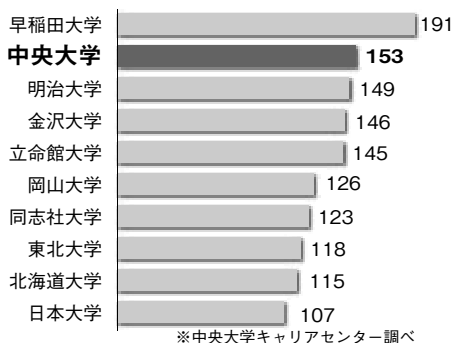

中央大学の強み

中央大学は全国に750以上ある大学の中で各種難関国家試験や外部評価で上位にランキングされています。中央大学の一員として誇りと自信を持って社会に羽ばたいていってください。

2009年度 新司法試験合格者数

2009年度 公認会計士試験合格者数

2009年度 国家公務員 I 種合格者数

2009年度 国家公務員 II 種合格者数

国会議員の出身大学(データは2008.12現在)

(人)			
1 東京大学	144	6 日本大学	27
2 早稲田大学	84	7 明治大学	16
3 慶應義塾大学	77	8 上智大学	13
4 中央大学	34	9 東北大学	11
5 京都大学	29	10 一橋大学	11