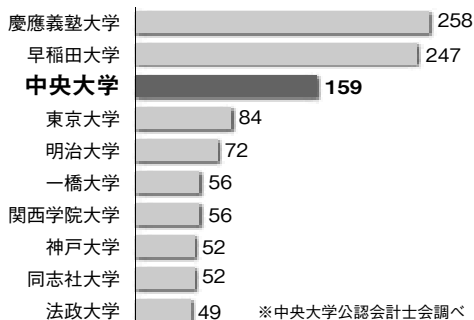

中央大学の強み

中央大学は全国に750以上ある大学の中で各種難関国家試験や外部評価で上位にランキングされています。中央大学の一員として誇りと自信を持って社会に羽ばたいていってください。

2009年度 新司法試験合格者数

2009年度 公認会計士試験合格者数

2009年度 国家公務員 I 種合格者数

2009年度 国家公務員 II 種合格者数

国会議員の出身大学(データは2008.12現在)

(人)			
1 東京大学	144	6 日本大学	27
2 早稲田大学	84	7 明治大学	16
3 慶應義塾大学	77	8 上智大学	13
4 中央大学	34	9 東北大学	11
5 京都大学	29	10 一橋大学	11