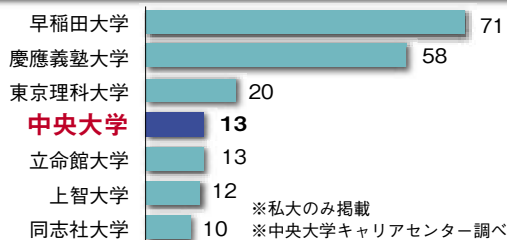

■2010年度 国家公務員Ⅰ種合格者数