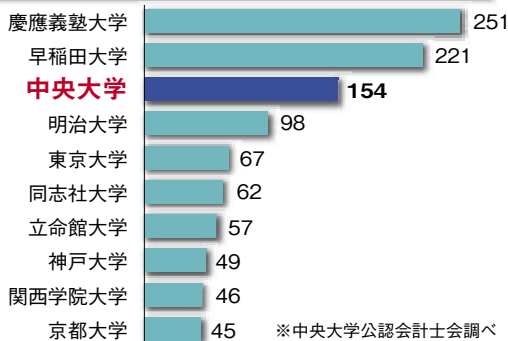

■2010年度 公認会計士試験合格者数