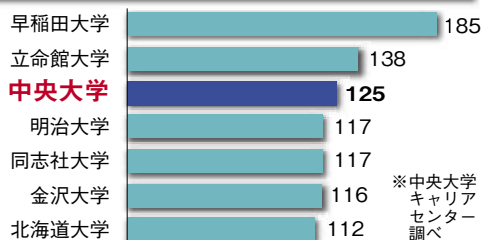

■2010年度 国家公務員Ⅱ種合格者数

■社長の出身大学 一部上場

順位	出身大学	人数 (人)
1	慶應義塾大学	122
2	東京大学	73
3	早稲田大学	65
4	中央大学	25
5	京都大学	24
6	日本大学	21
7	青山学院大学	19

[2011年版大学ランキングより]

■役員になりやすい大学

順位	出身大学	人数 (人)
1	慶應義塾大学	2,149
2	早稲田大学	1,832
3	東京大学	1,740
4	中央大学	1,068
5	京都大学	871
6	明治大学	701
7	日本大学	696

[PRESIDENT(2010.10.18)より]

■上場企業の女性社長・役員になりやすい大学

順位	出身大学	人数 (人)
1	慶應義塾大学	19
2	東京大学	17
3	早稲田大学	14
4	一橋大学	8
5	京都大学	7
6	中央大学	6
7	東京女子大学	4

[PRESIDENT(2010.10.18)より]