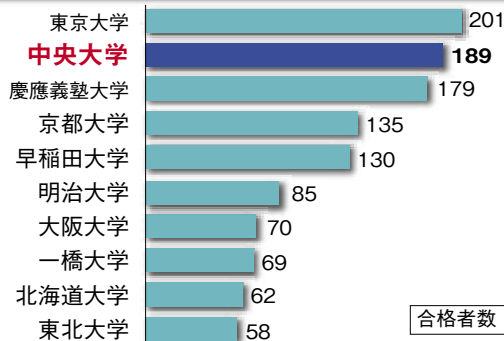

中央大学の強み

中央大学は全国に750以上ある大学の中で各種難関国家試験や外部評価で上位にランキングされています。中央大学の一員として誇りと自信を持ってキャンパスライフを謳歌してください。

■2010年度 新司法試験合格者数