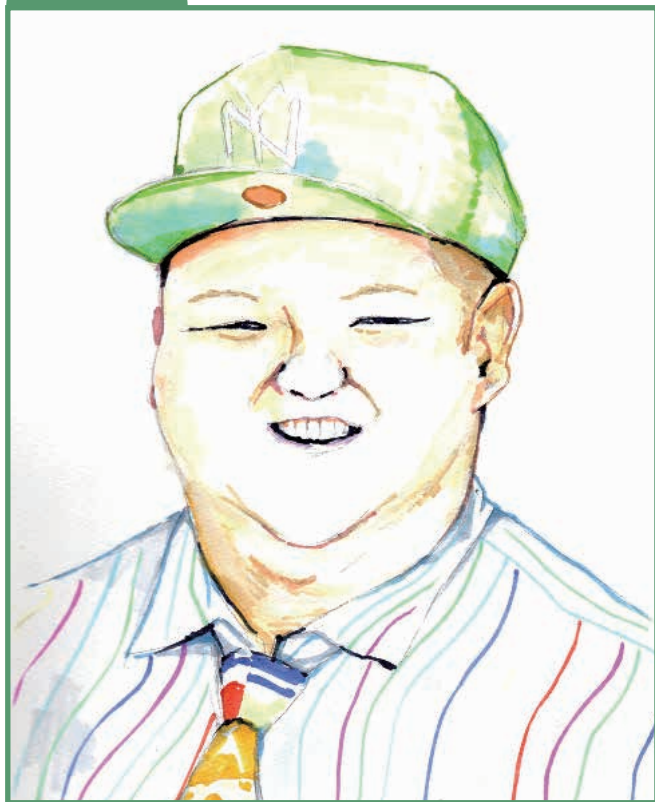

似顔絵教室

第15回

中央大学

絵画同好会

こんにちは、絵画同好会です。今回のモデルは「ANZEN漫才」の2人です。みやぞんさん(右)は今夏、日本テレビ系の「24時間テレビ」のランナーにも選ばれましたね。あらぼんさんと組む話題の2人は、本誌2017年秋号の当欄でも登場。今回はテイストを変えてお届けします。2人の活躍を今後も楽しみにしています。

作品A

あらぼんさん

あらぼんさんのチャーミングな笑顔を描くのが楽しかったです。

(文学部2年 大上文華)

作品B

みやぞんさん

24時間マラソン、頑張ってくださいね!

(経済学部2年 藏埜梨沙子)