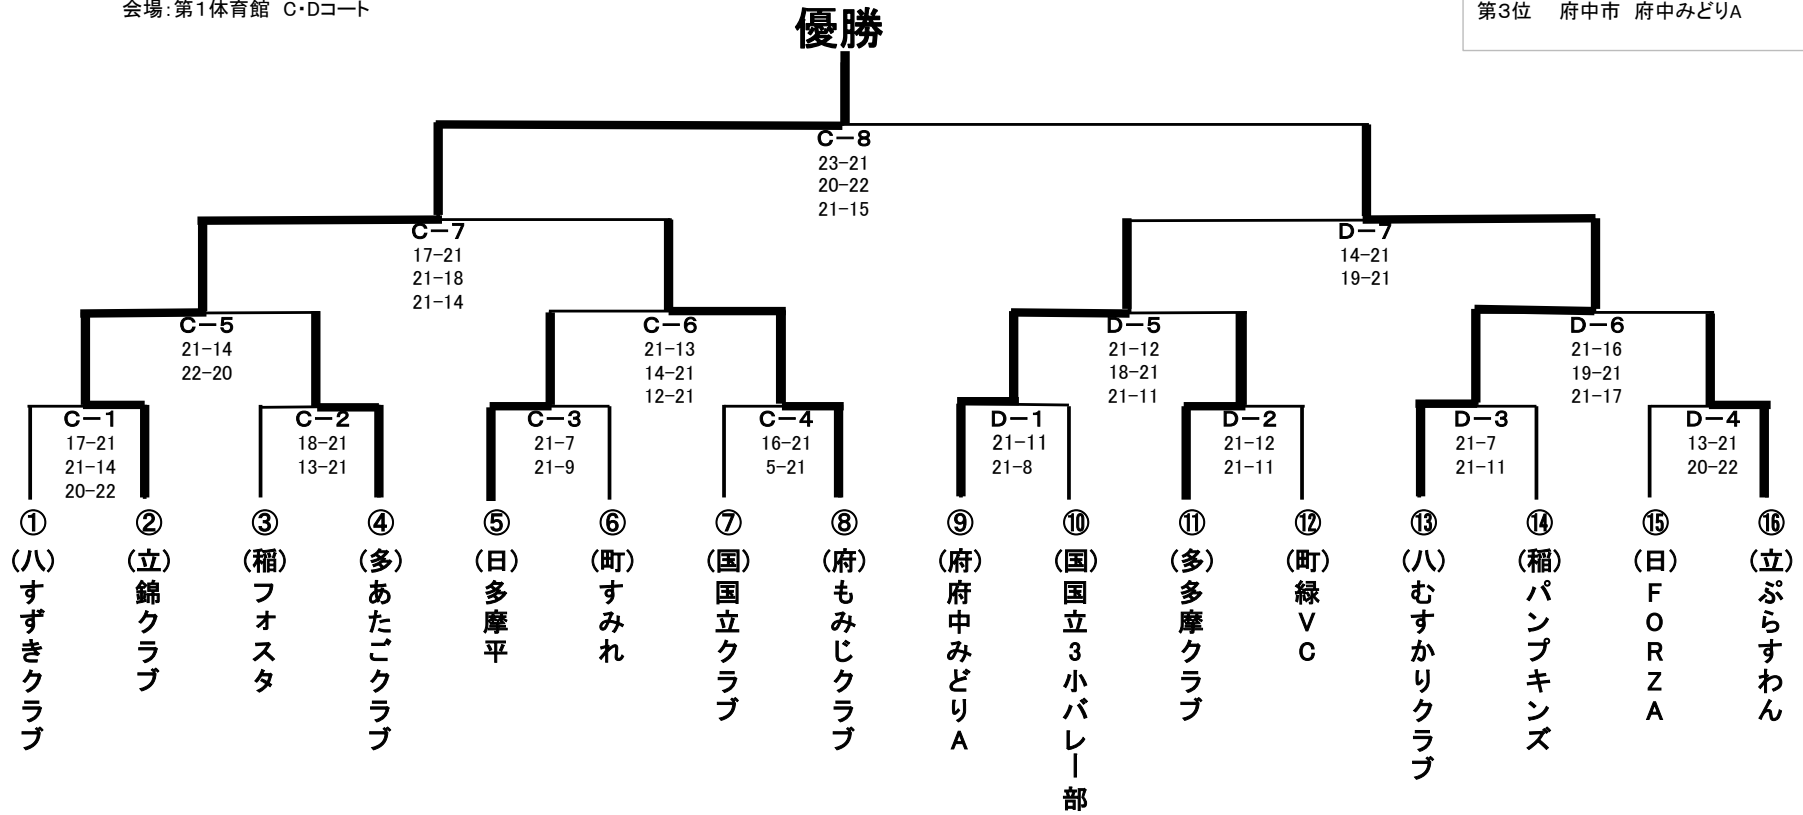

# 第20回 中央大学学長杯争奪スポーツ大会 バレーボール(家庭婦人の部)トーナメント表

日時: 7月4日(日)  
会場: 第1体育館 C・Dコート

優勝	立川市 錦クラブ
準優勝	八王子市 むすかりクラブ
第3位	府中市 もみじクラブ
第3位	府中市 府中みどりA

凡例: 「C-1」とは、「Cコートの第1試合」のことです。

● 試合開始時間の目安 ●

C-1・D-1: 10:30	C-5・D-5: 14:30
C-2・D-2: 11:30	C-6・D-6: 15:30
C-3・D-3: 12:30	C-7・D-7: 16:30
C-4・D-4: 13:30	C-8 : 17:30