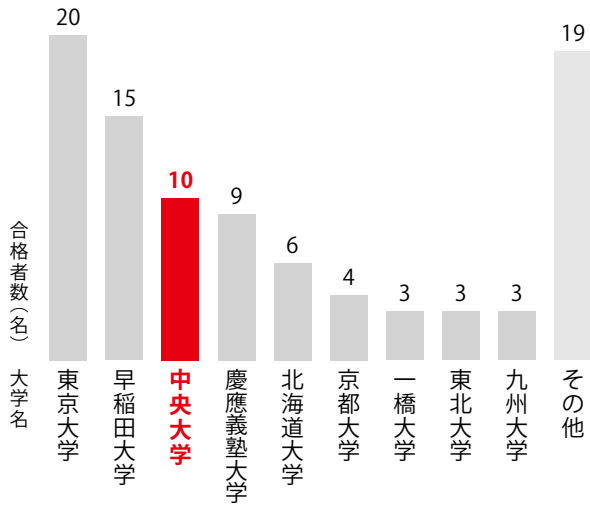

2009年度新司法試験

司法試験合格者累計

旧司法試験 — 2009年度実績

国家公務員Ⅰ種 — 2009年度実績

順位	大学名	人数(人)
1	東京大学	421
2	京都大学	189
3	早稲田大学	96
4	東北大学	65
5	慶應義塾大学	60
6	九州大学	58
7	東京工業大学	45
8	北海道大学	42
9	一橋大学	41
9	大阪大学	41
11	名古屋大学	28
12	中央大学	25
12	神戸大学	25
14	東京理科大学	23
15	立命館大学	22
16	筑波大学	19
17	東京農工大学	17
18	岡山大学	16
19	同志社大学	15
20	千葉大学	13
20	広島大学	13
20	首都大学東京	13

国家公務員Ⅱ種 — 2009年度実績