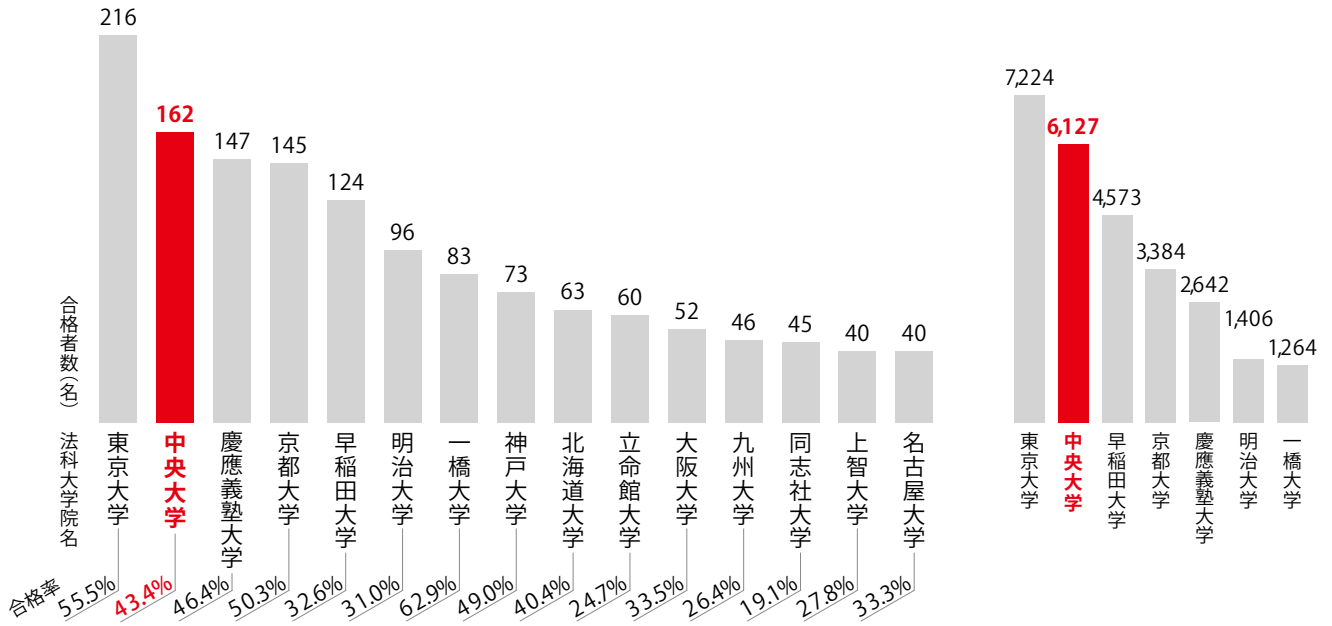

2009年度新司法試験

司法試験合格者累計

旧司法試験 — 2009年度実績

国家公務員Ⅰ種 — 2009年度実績

順位	大学名	人数(人)
1	東京大学	421
2	京都大学	189
3	早稲田大学	96
4	東北大学	65
5	慶應義塾大学	60
6	九州大学	58
7	東京工業大学	45
8	北海道大学	42
9	一橋大学	41
9	大阪大学	41
11	名古屋大学	28
12	中央大学	25
12	神戸大学	25
14	東京理科大学	23
15	立命館大学	22
16	筑波大学	19
17	東京農工大学	17
18	岡山大学	16
19	同志社大学	15
20	千葉大学	13
20	広島大学	13
20	首都大学東京	13

国家公務員Ⅱ種 — 2009年度実績