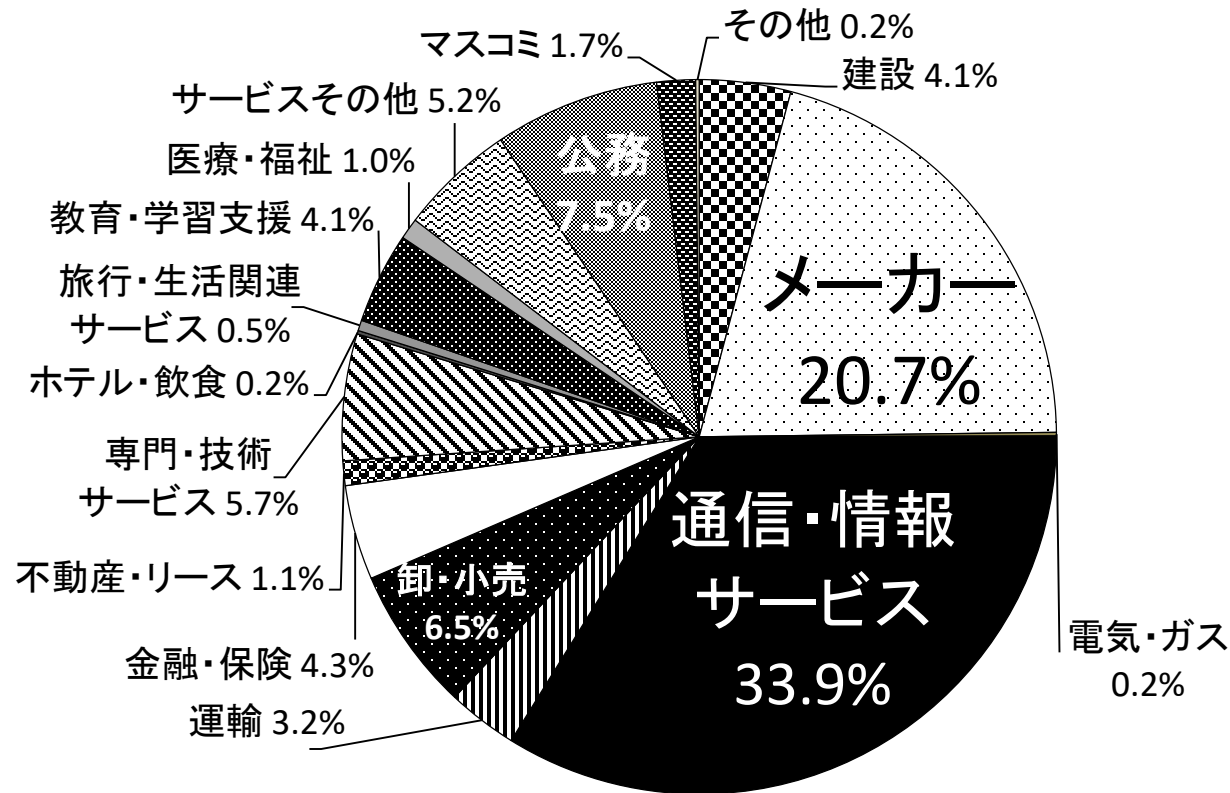

# 2017年度(2018年3月、2017年9月)卒業生 業種別就職状況 理工学部

2018年4月6日現在

\* 小数点第1位を四捨五入しているため、合計が100%にならない場合があります。  
\* 合計は、卒業決定者から進路届未提出者と進路不明者を除いた数です。