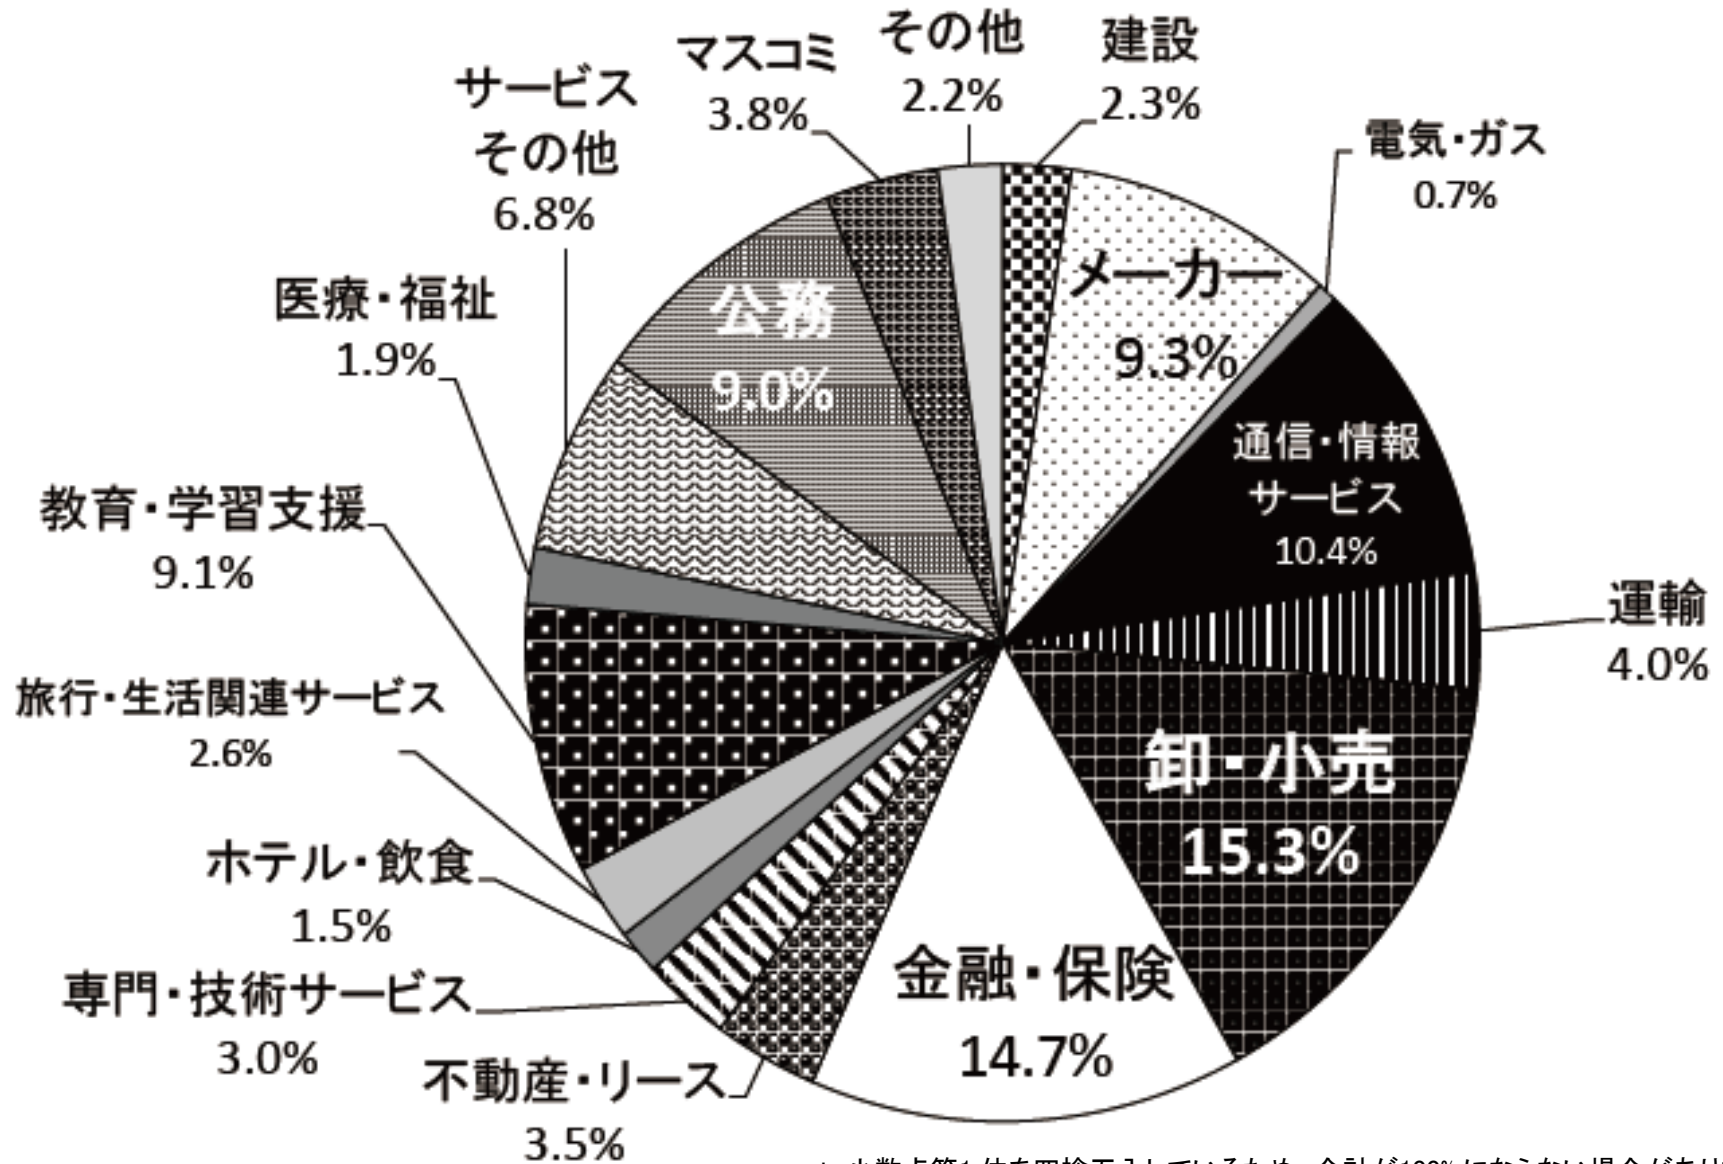

2016年度(2017年3月、2016年9月)卒業生 文学部

2017年4月8日現在

* 小数点第1位を四捨五入しているため、合計が100%にならない場合があります。
* 合計は、卒業決定者から進路届未提出者と進路不明者を除いた数です。