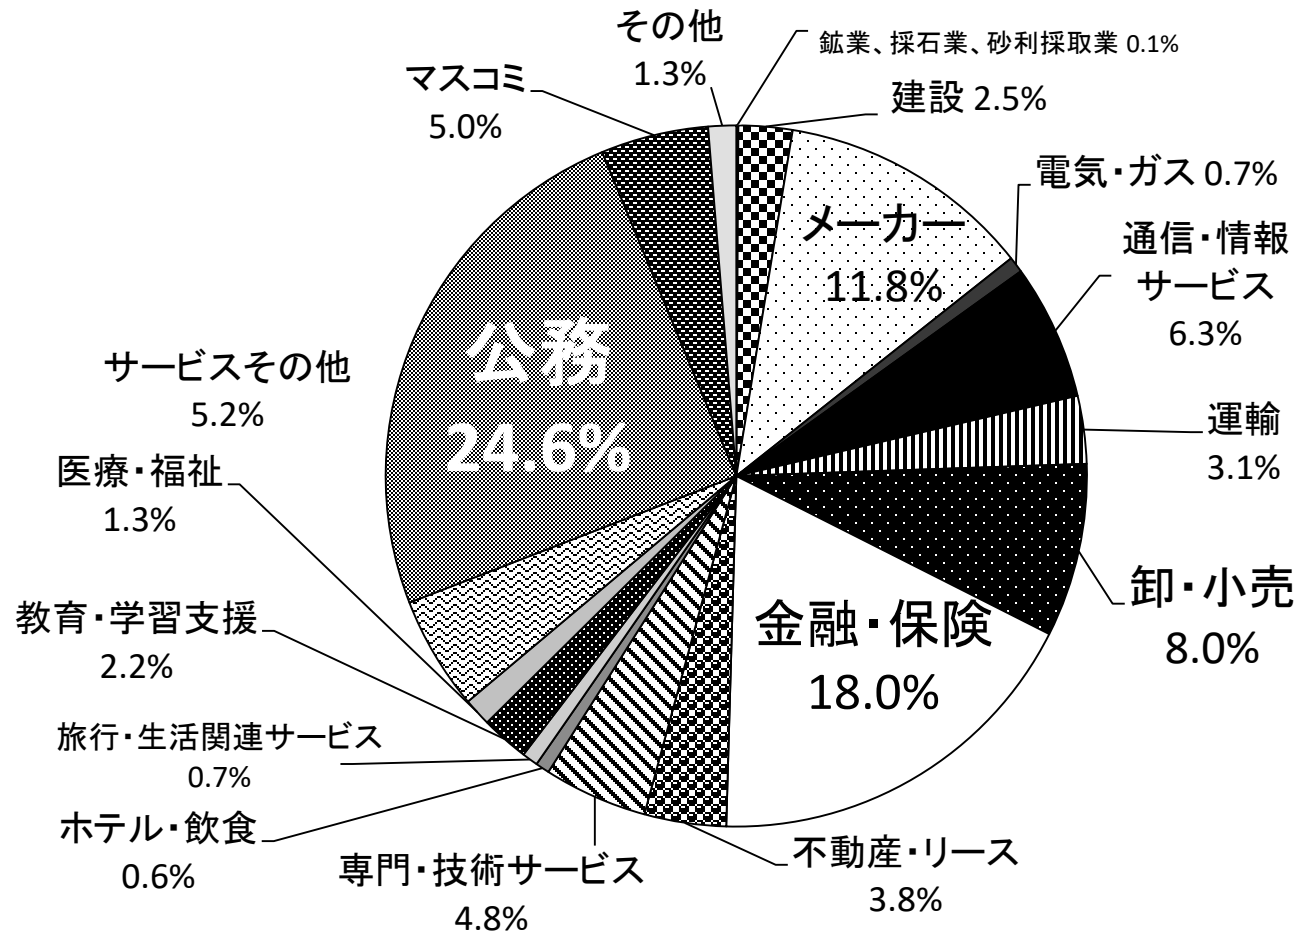

2017年度(2018年3月、2017年3月)卒業生 業種別就職状況 法学部

2018年4月6日現在

* 小数点第1位を四捨五入しているため、合計が100%にならない場合があります。
* 合計は、卒業決定者から進路届未提出者と進路不明者を除いた数です。