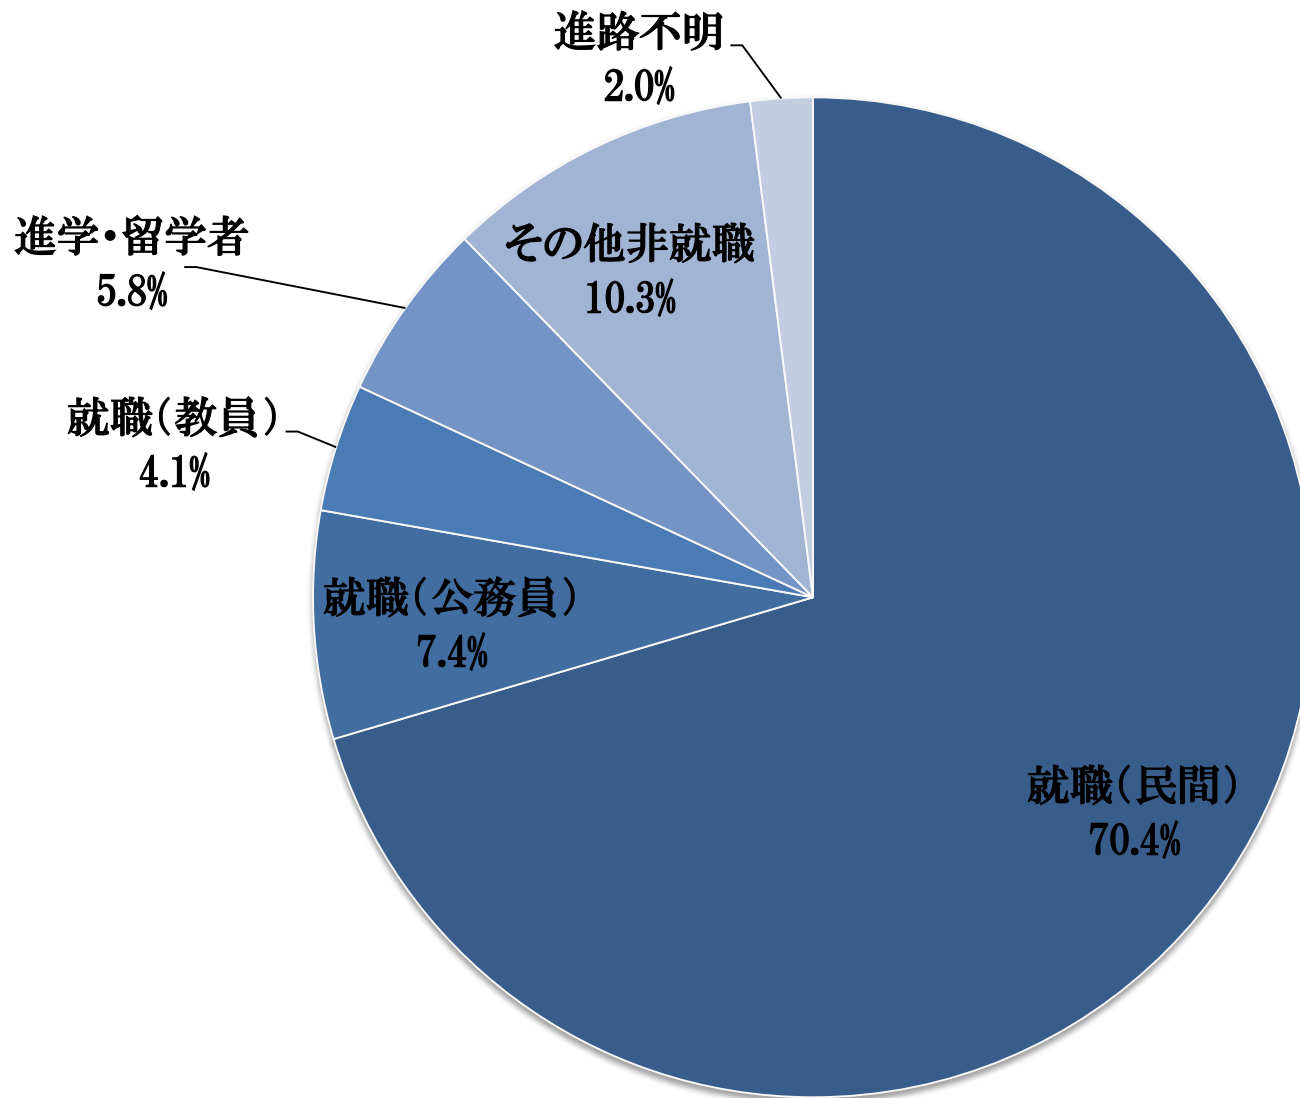

2016年度(2017年3月、2016年9月)卒業生 進路状況 文学部

2017年4月8日現在

小数点第2位を四捨五入しているため、合計が100%にならない場合があります。