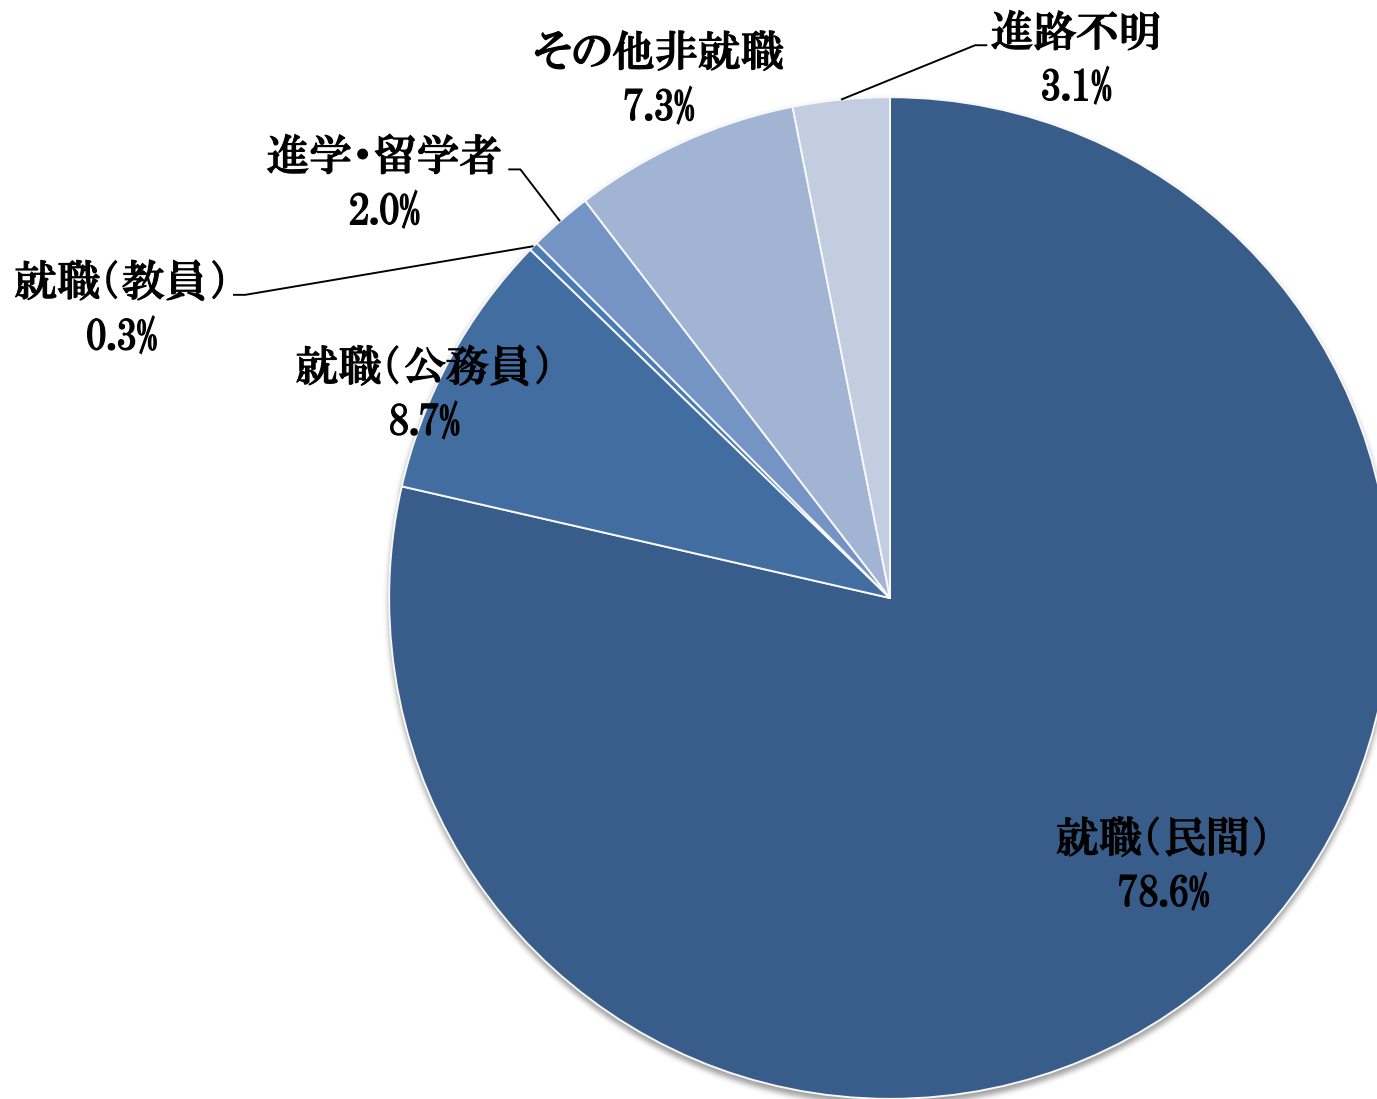

# 2016年度(2017年3月、2016年9月)卒業生 進路状況 経済学部

2017年4月8日現在

小数点第2位を四捨五入しているため、合計が100%にならない場合があります。