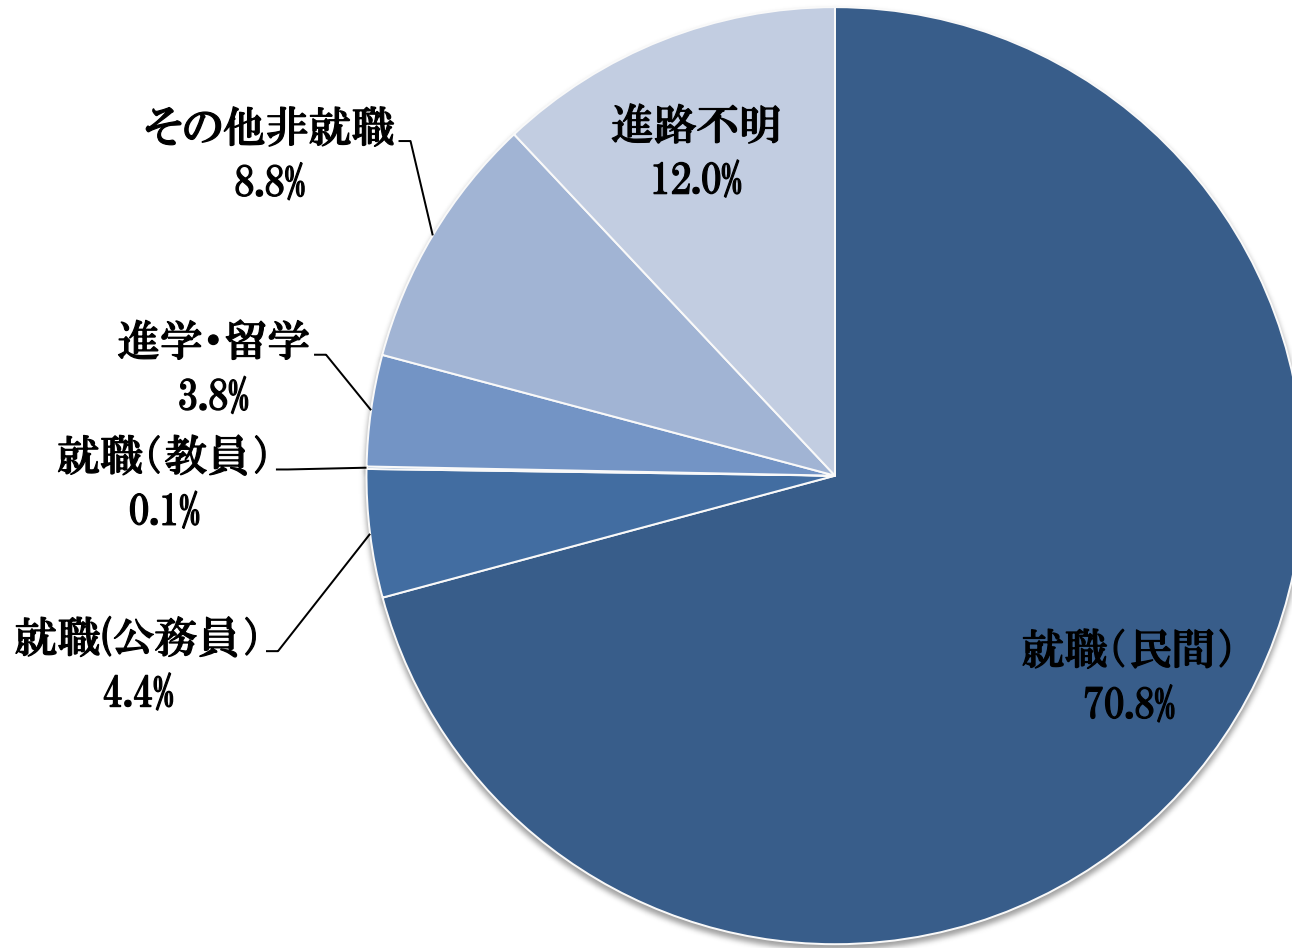

2014年3月卒業生 進路状況 商学部

2014年4月19日現在

小数点第2位を四捨五入しているため、合計が100%にならない場合があります。