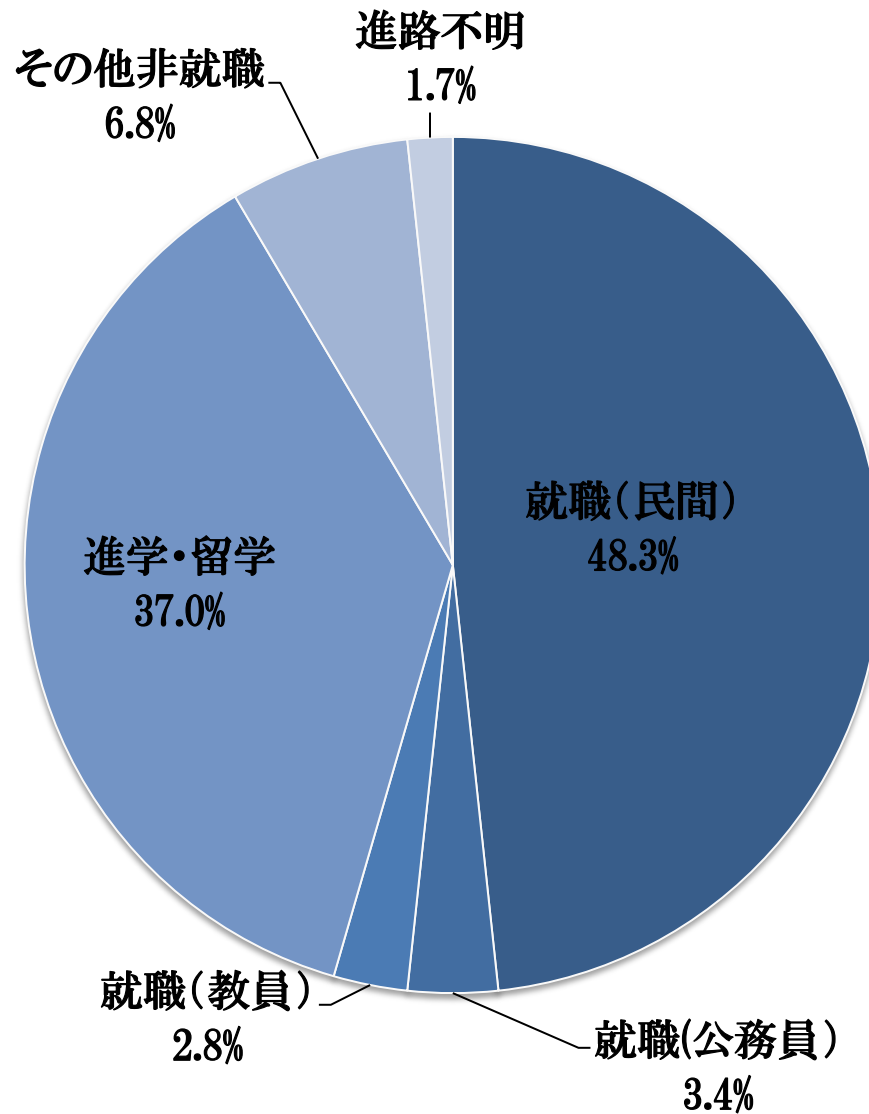

2014年3月卒業生 進路状況
理工学部

2014年4月19日現在

小数点第2位を四捨五入しているため、合計が100%にならない場合があります。