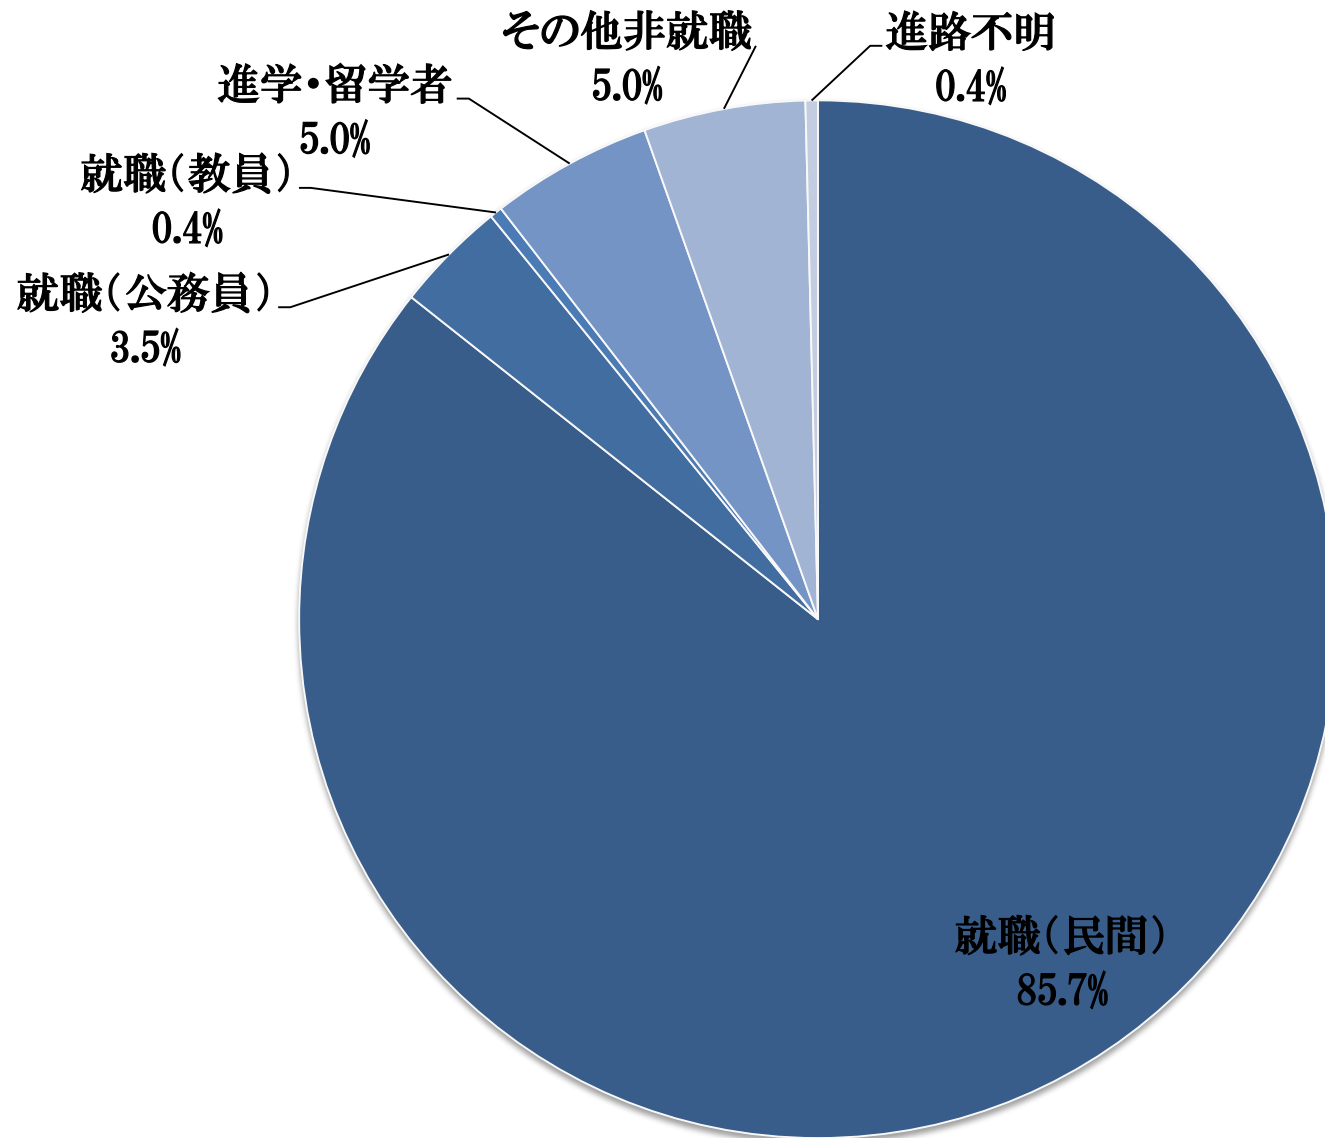

2017年度(2018年3月、2017年9月)卒業生 進路状況

総合政策学部

2018年4月6日現在

小数点第2位を四捨五入しているため、合計が100%にならない場合があります。