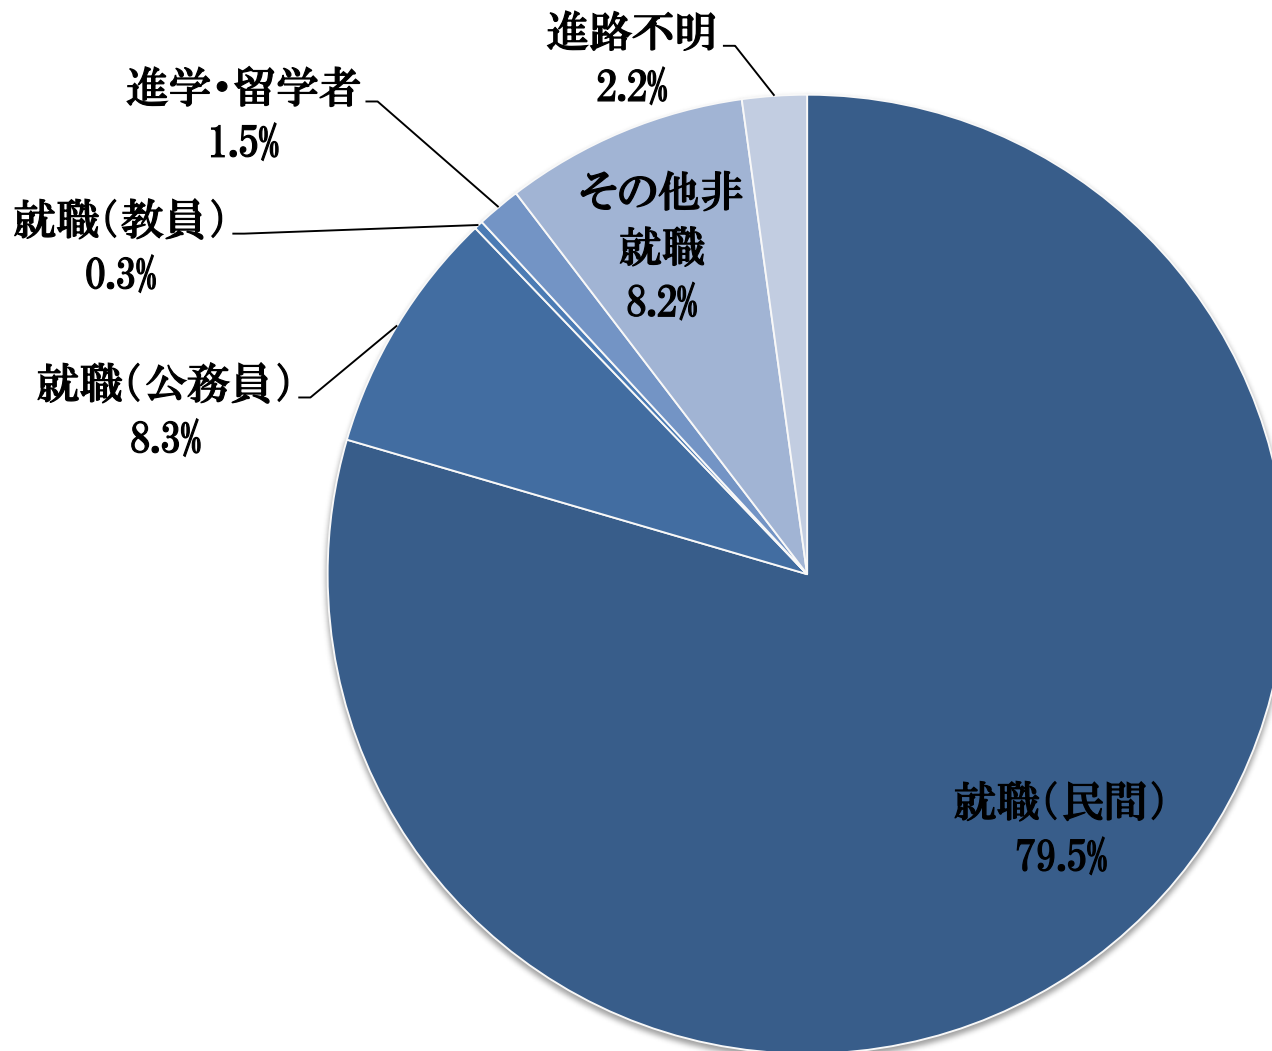

2017年度(2018年3月、2017年9月)卒業生 進路状況 経済学部

2018年4月6日現在

小数点第2位を四捨五入しているため、合計が100%にならない場合があります。