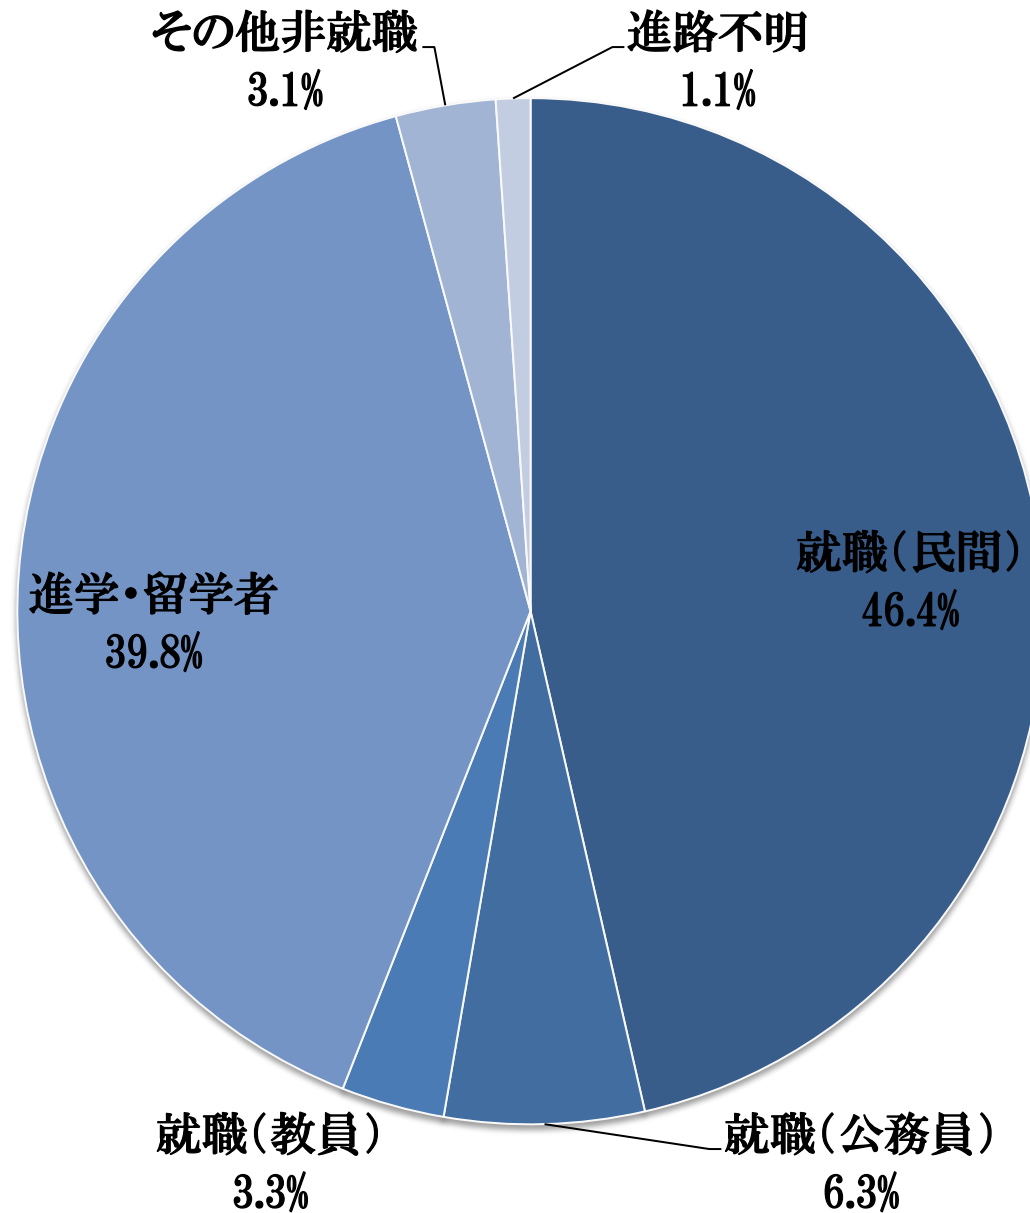

2015年度(2016年3月、2015年9月)卒業生 進路状況
理工学部

2016年4月18日現在

小数点第2位を四捨五入しているため、合計が100%にならない場合があります。