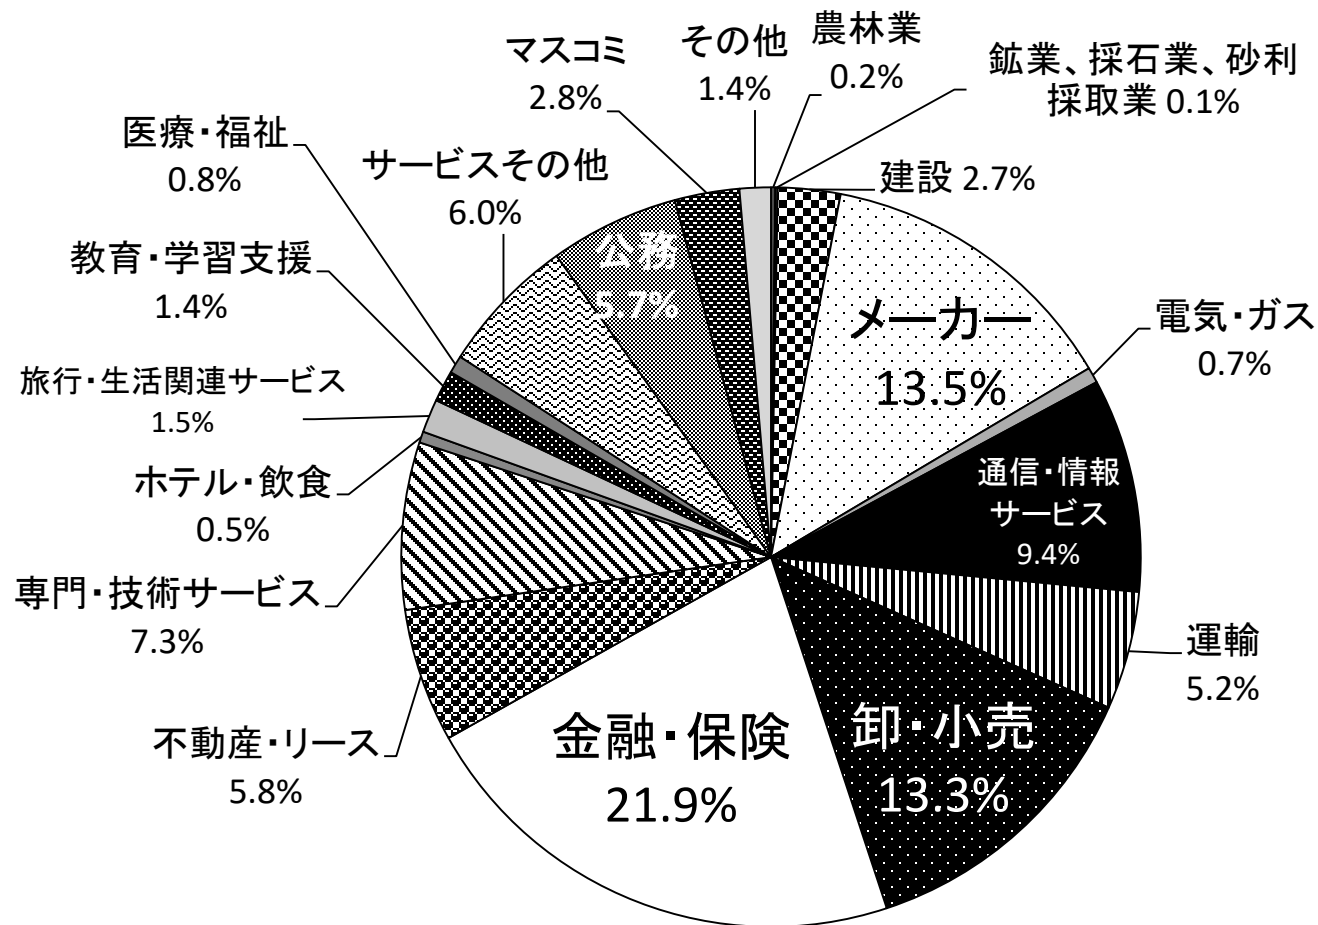

2017年度(2018年3月、2017年9月)卒業生 業種別就職状況 商学部

2018年4月6日現在

* 小数点第1位を四捨五入しているため、合計が100%にならない場合があります。
* 合計は、卒業決定者から進路届未提出者と進路不明者を除いた数です。