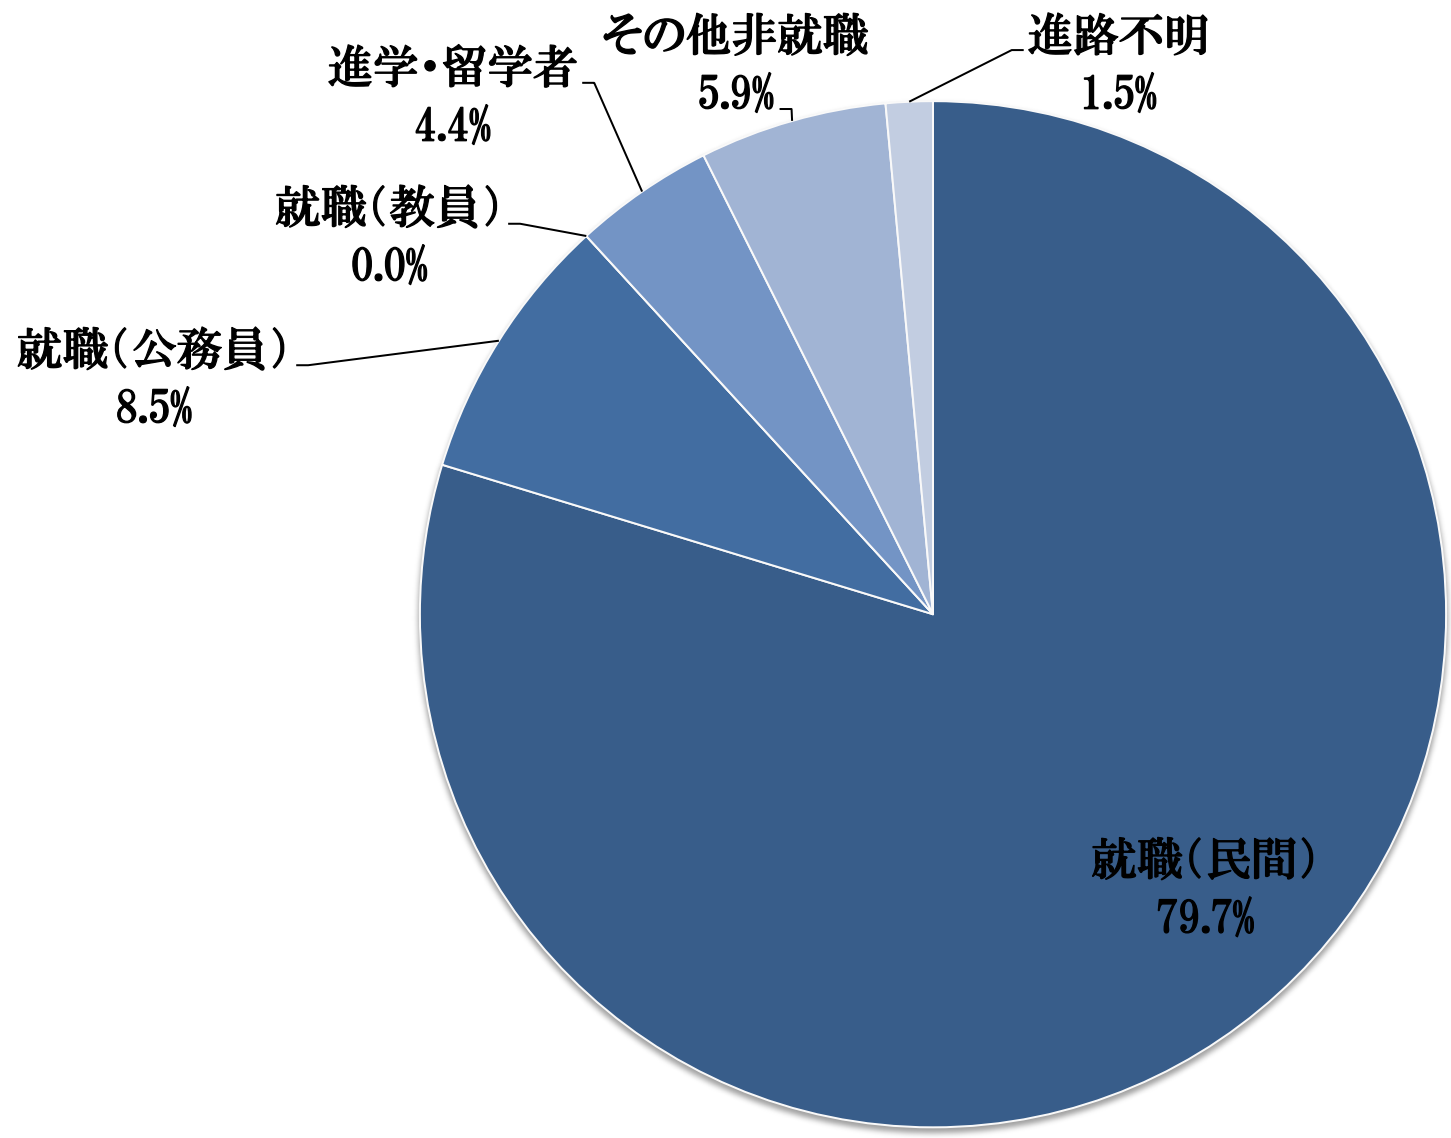

2015年度(2016年3月、2015年9月)卒業生 進路状況
総合政策学部

2016年4月18日現在

小数点第2位を四捨五入しているため、合計が100%にならない場合があります。