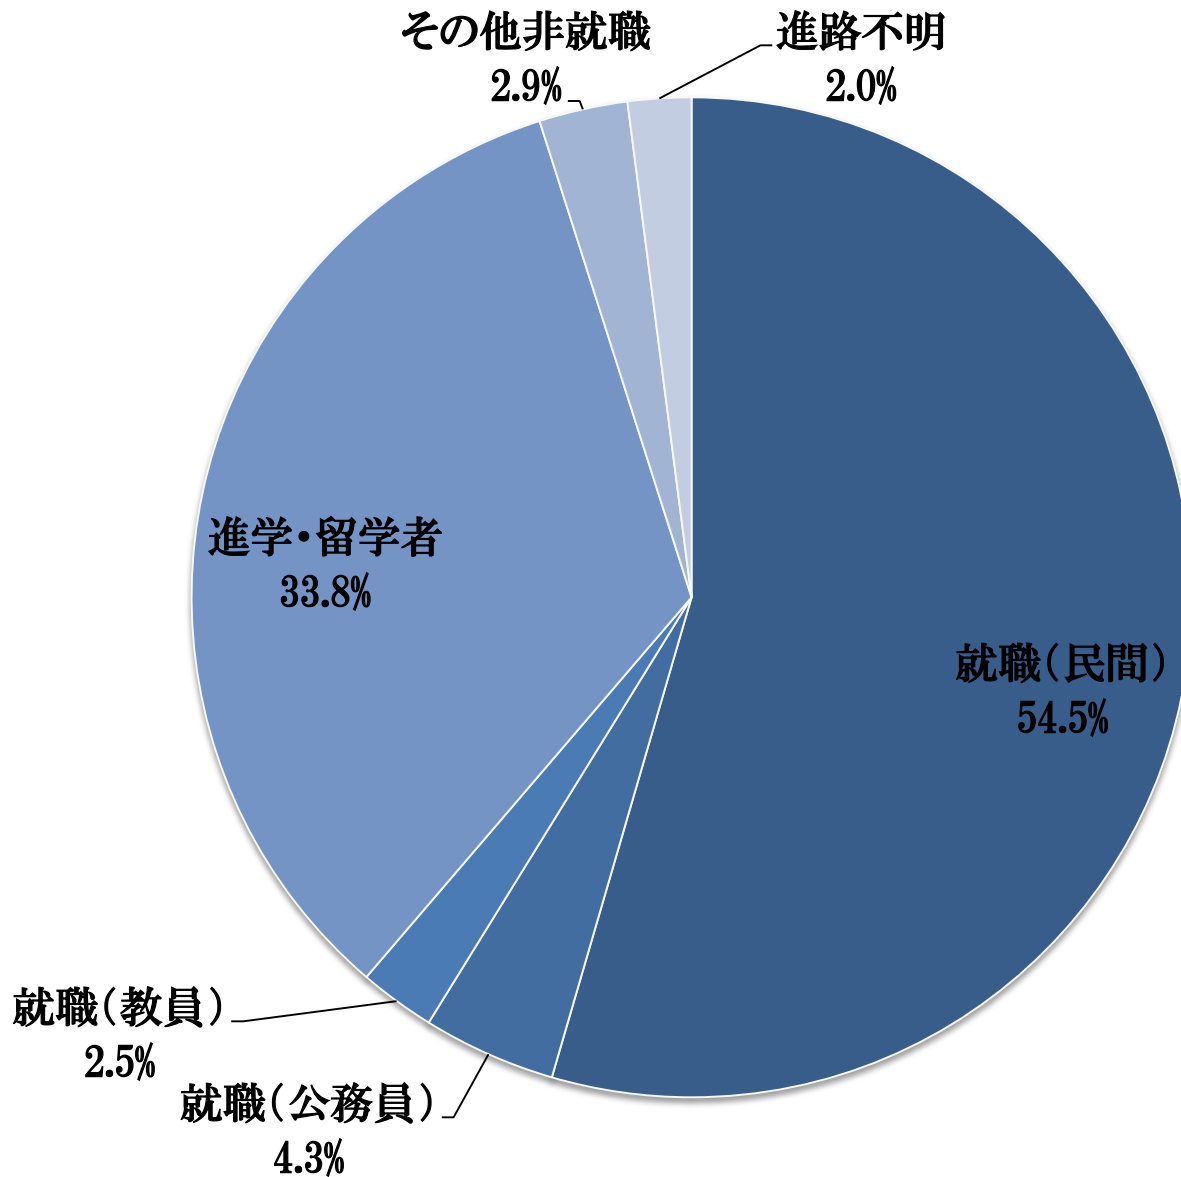

2016年度(2017年3月、2016年9月)卒業生 進路状況
理工学部

2017年4月8日現在

小数点第2位を四捨五入しているため、合計が100%にならない場合があります。