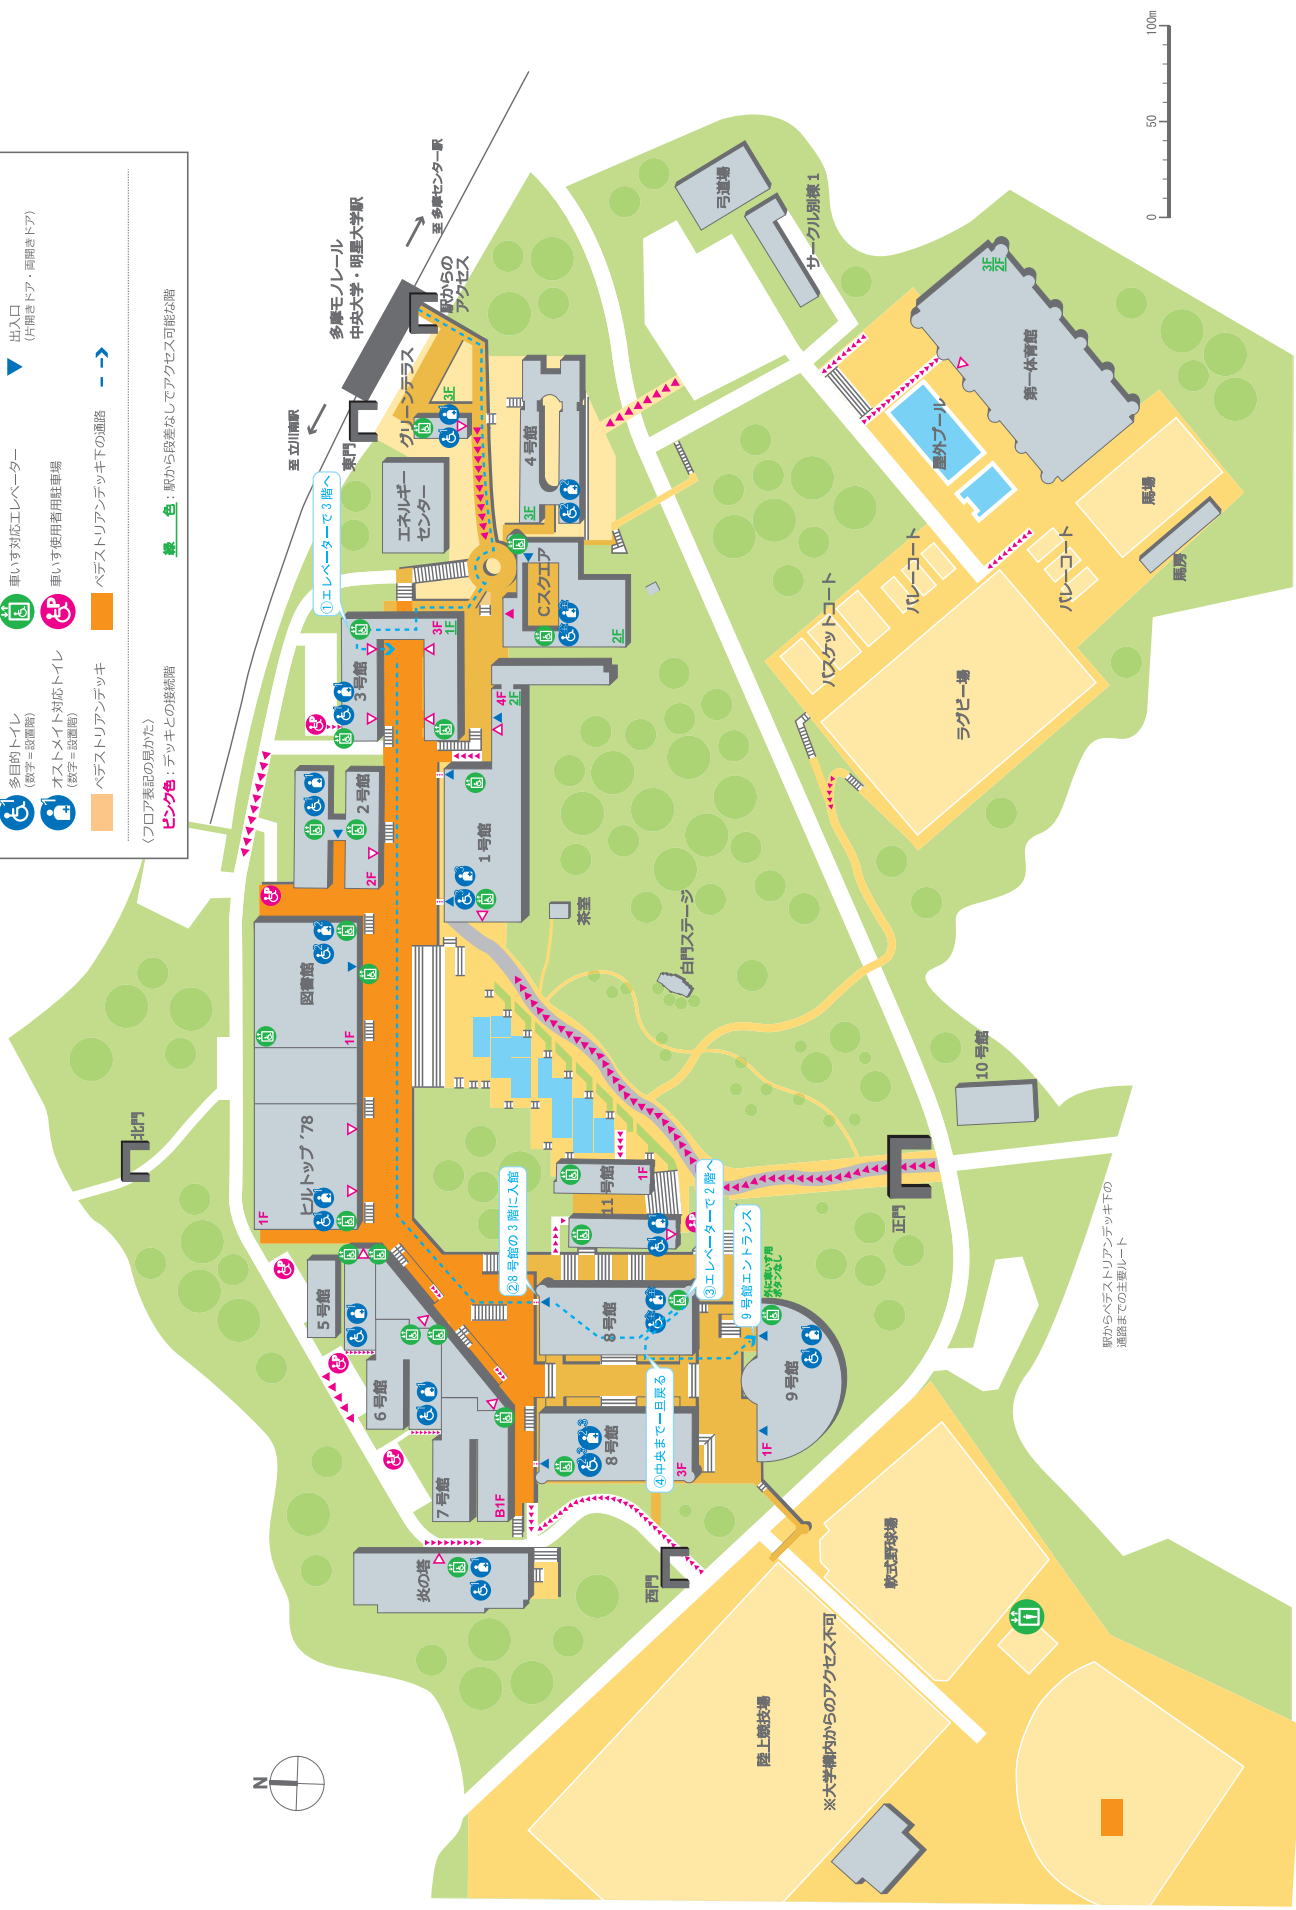

ベデストリアンデッキ下の通路

出入口
(自動ドア)

出入口
(片開きドア・両開きドア)

フロア表記の見たか
(フロア表記の見たか)

ピンク色：デッキとの接続階

緑色：駅から段差なしでアクセス可能なお路

CHUO UNIVERSITY HO

企画会場	企画	会場
9号館 (クレセントホール)	式と音楽の祭典	
8号館	ビッグ座談会	8301号室
	私の趣味の世界(演奏会場)	8302号室
	上念司(経済評論家)講演会	8308号室
1号館	私の趣味の世界(展示会場)	1406号室
ヒルトップ	卒業後50年学員懇親会	4階図書館側
	卒業後25年学員懇親会	4階四季
	はくもん寄席	2階
	学員体育会企画	2階・学員体育会テント
	ふれあい企画(遊具)	2階
	ふれあい企画(似顔絵、書道)	2階
	ふれあい企画(こども実験教室)	2階
ふれあい企画(ポンポン教室)	2階	
セントラルプラザ	メイン ステージ	スウィング部OBバンド・ライブ
		応援団演舞
		特賞福引抽選会
	ペDESTリアン デッキ	模擬店・無料相談コーナー
		中大グッズ販売・三角くじ抽選会
図書館	学生ボランティア活動写真展	1階イベントホール
	図書館自由見学	
桜広場	呈茶	虚白庵
陸上競技場	白門駅伝大会	陸上競技場