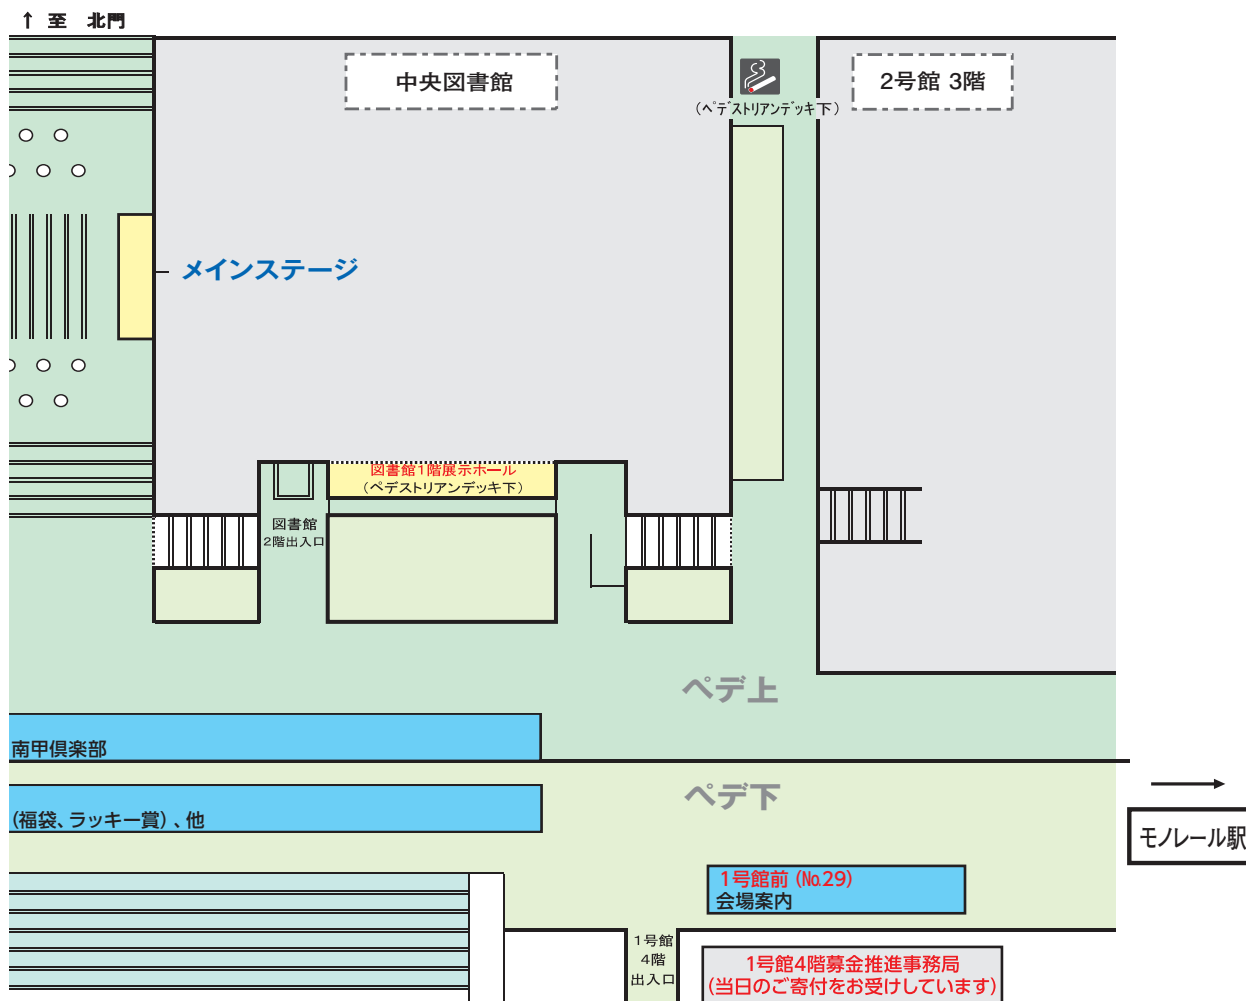

21	多摩白門会支部	手作り味噌 (原峰のかおり)、多摩の米で作った酒 (原峰のいずみ)、障がい者作業所製のクッキー、他
22	長野県中信支部	信州松本平の農産物
23	白門44会支部	さんのへ町(株)小野寺酒造元特注 りんごジュース
24	学員日華友好会支部	台湾に友好の桜を植樹
25	学員体育会	パネル展示案内、グッズ販売、他
26	中央大学ボランティアセンター 公認学生団体	学生のボランティア活動先である被災地・東北や熊本などの食品やグッズの販売
27	茶道会	呈茶「虚白庵」受付

福引抽選券付き中大グッズ販売コーナー、三角くじ抽選会 **ペDESTリアンデッキ 下段 (生協前)**

No.	出店者名	紹介
28	三角くじ抽選会 (福袋、ラッキー賞)	福袋、ラッキー賞抽選所
	福引抽選券付き中大グッズ販売コーナー	福引抽選券付き中大グッズ販売 (中大生協)
	宅配便受付所	宅配便受付

会場案内、体育会企画案内 **1号館前**

No.	出店者名	紹介
29	会場案内所	ホームカミングデー会場案内所 (1号館前)