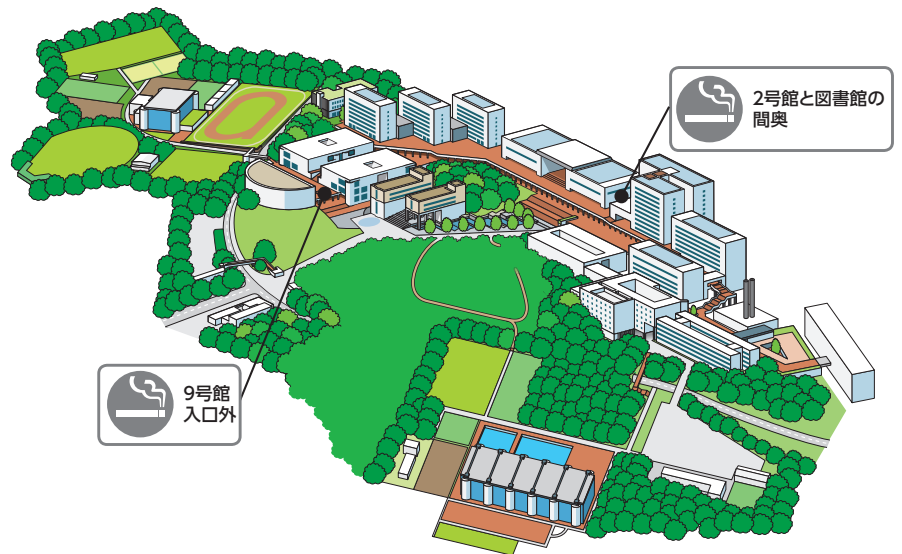

おむつ替えシート備え付け 多目的トイレと 授乳室のご案内

※グリーンテラス1階の授乳室
を利用する場合は、案内の
スタッフにお尋ねください。

中央大学ホームカミングデー運営委員会／実行委員会

1. 委員長 山中 温 (常任理事)
2. 副委員長 大木田 守 (実行委員長、学員会副会長)、榎山和男 (副実行委員長、理工学部教授)
3. 委員 大橋正和 (常任理事、総合政策学部教授)、橋本基弘 (常任理事、法学部教授)、林勘市 (常任理事)、間島進吾 (常任理事)、河合久 (副学長、商学部教授)、眞島和己 (副実行委員長、職員)、水島鉄雄 (職員)、谷聖子 (職員)、水津正臣 (副実行委員長、学員)、相場有ニ (学員会)、坂間明彦 (学員会)、阿部勲 (学員会)、木下澄雄 (職員)、土方善明 (職員)、山本卓 (実行委員、学員)、岡田孝子 (副実行委員長、学員)、藤井秀男 (実行委員、学員)、佐藤愛子 (副実行委員長、学員)、清野強 (実行委員、学員)、青柳伸也 (職員)

スタッフとして協力してくれた学生の皆さん

学友会文化連盟音楽研究会管弦楽部、吹奏楽部、学友会学芸連盟アナウンス研究会