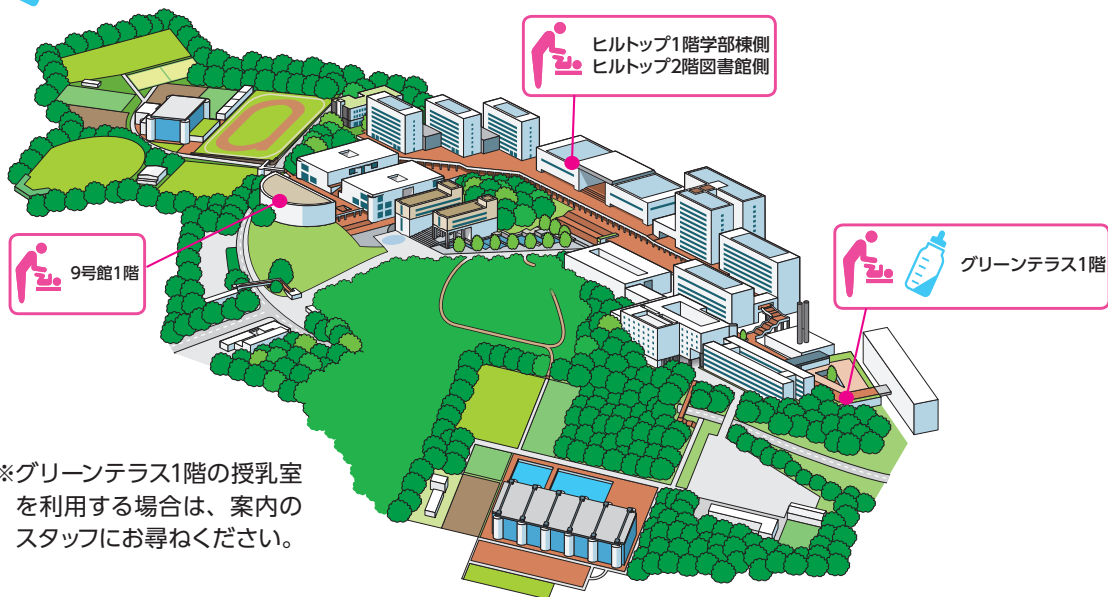

また、建物外につきましても、指定の喫煙コーナー以外は禁煙となっておりますので、喫煙される場合は、右ページのinformationに掲載されている喫煙コーナーをお願いいたします。

飲酒について

楽しいお時間を過ごしていただくためにも、ホームカミングデーでは、飲酒の予防事故の観点から、飲酒できる時間帯を11時から15時までとさせていただきます。メイン会場本部テントでペットボトルのミネラルウォーターを配布していますので、ご利用ください。

また、泥酔と認められる場合には、販売をお断りする場合がありますので、みなさんのご理解・ご協力をお願いいたします。

おむつ替えシート備え付け 多目的トイレと 授乳室のご案内

※グリーンテラス1階の授乳室
を利用する場合は、案内の
スタッフにお尋ねください。

中央大学ホームカミングデー運営委員会／実行委員会

- 委員長 山中 温 (常任理事)
- 副委員長 大木田 守 (実行委員長、学員会副会長)、榎山和男 (副実行委員長、理工学部教授)
- 委員 大橋正和 (常任理事、総合政策学部教授)、橋本基弘 (常任理事、法学部教授)、林勘市 (常任理事)、間島進吾 (常任理事)、河合久 (副学長、商学部教授)、眞島和己 (副実行委員長、職員)、水島鉄雄 (職員)、谷聖子 (職員)、水津正臣 (副実行委員長、学員)、相場有ニ (学員会)、坂間明彦 (学員会)、阿部勲 (学員会)、木下澄雄 (職員)、土方善明 (職員)、山本卓 (実行委員、学員)、岡田孝子 (副実行委員長、学員)、藤井秀男 (実行委員、学員)、佐藤愛子 (副実行委員長、学員)、清野強 (実行委員、学員)、青柳伸也 (職員)