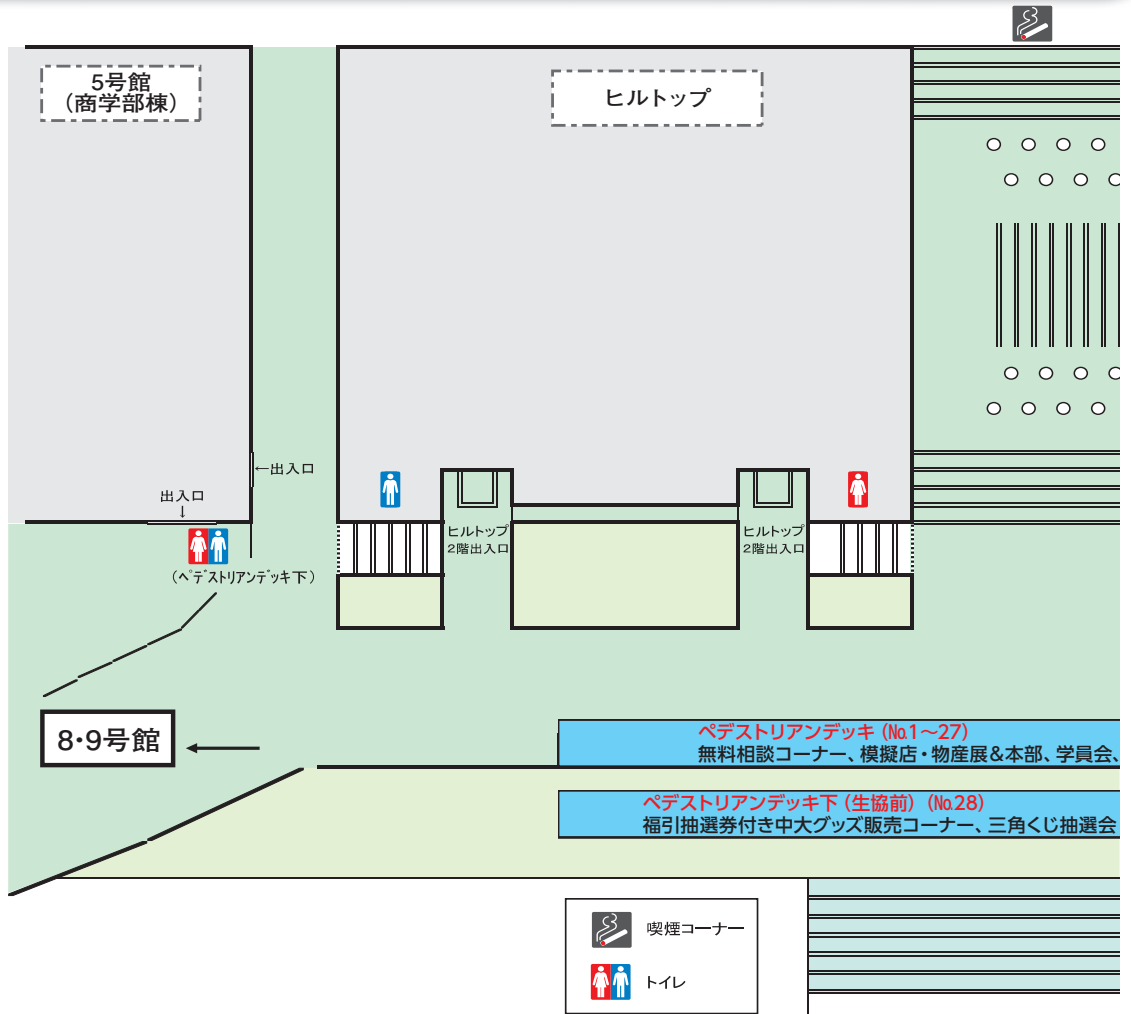

同窓会・懇親会

会場 ヒルトップ3・4階食堂

お申し込みをされた団体により、集合時間や場所は異なります。詳しくは幹事の方にご確認ください。

模擬店等、メイン会場周辺テントMAP

無料相談コーナー

ペDESTリアンデッキ

No.	出店者名	紹介
1	不動産鑑定士白門会	不動産の価格、借地、借家、賃料、相続など
2	行政書士白門会	許認可等の行政手続、法人関係、遺言や相続、後見など
3	中央大学会計人会	税務、会計、監査、経営助言など
4	中大技術士会	「企業」や「現場」での技術的トラブルの解決やアドバイス、小中学校における理科教育支援など
5	不動産建設白門会	土地・建物の売買、不動産の有効活用、相続対策、お得な住宅ローン、海外不動産投資など
6	司法書士白門会	相続、遺言、不動産登記、会社登記、成年後見、債務整理など
7	社会保険労務士白門会	賃金、解雇、残業代未払い、メンタルヘルス、セクハラ、パワハラ、マタハラ、育児介護休業、年金、労災など
8	中央大学法曹会	相続、離婚、債権債務、不動産の問題、事業上の法律問題など