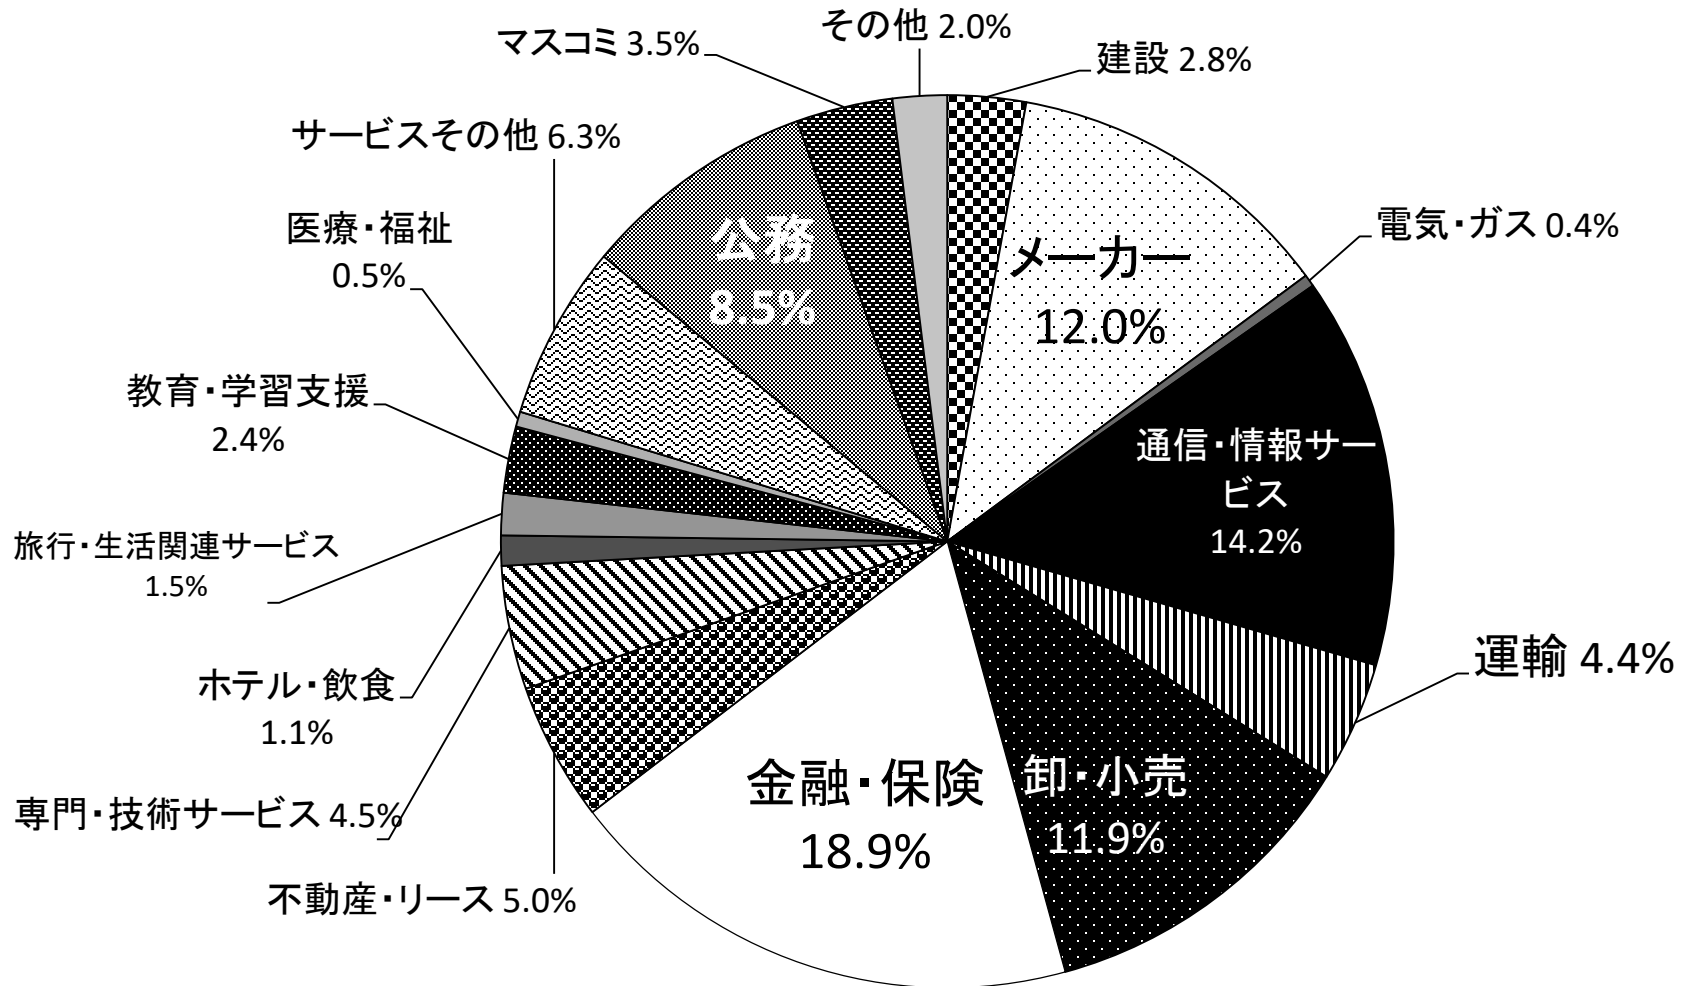

# 2018年度（2019年3月、2018年9月）卒業生 業種別就職状況

## 経済学部

2019年4月8日現在