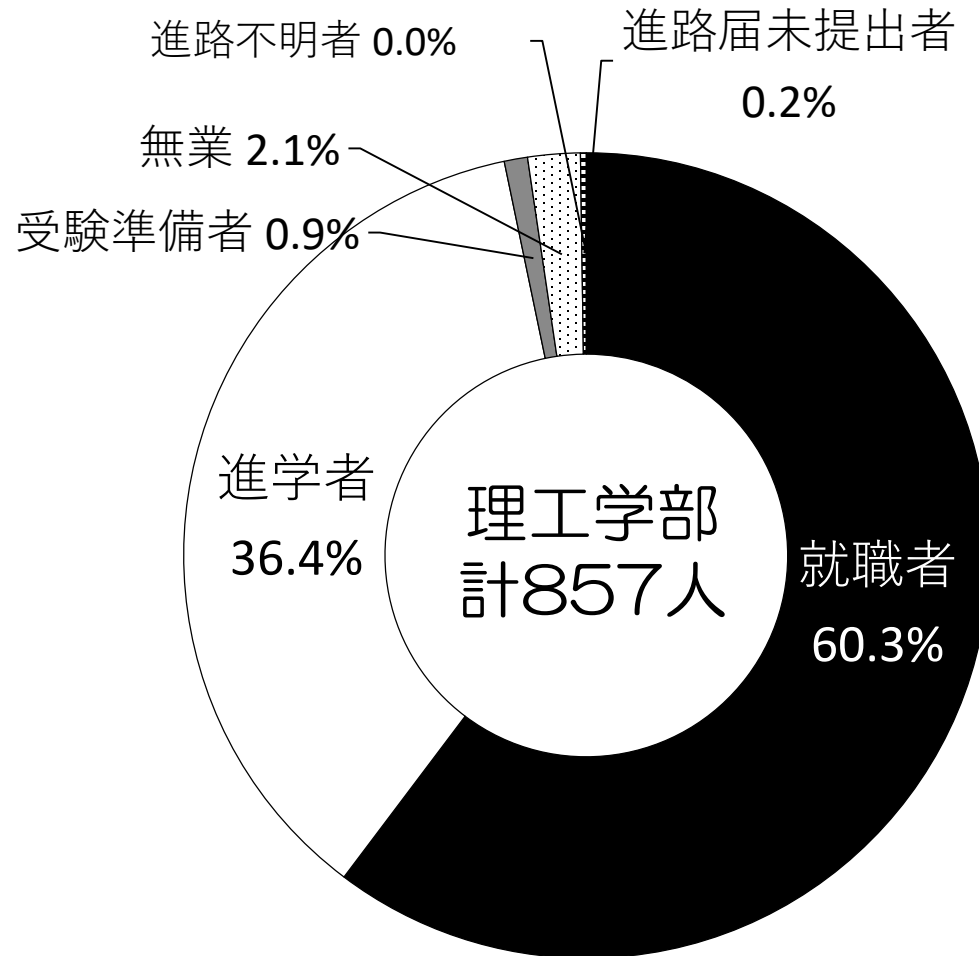

# 2019年度（2020年3月、2019年9月）卒業生 進路状況

## 理工学部

2020年5月18日現在