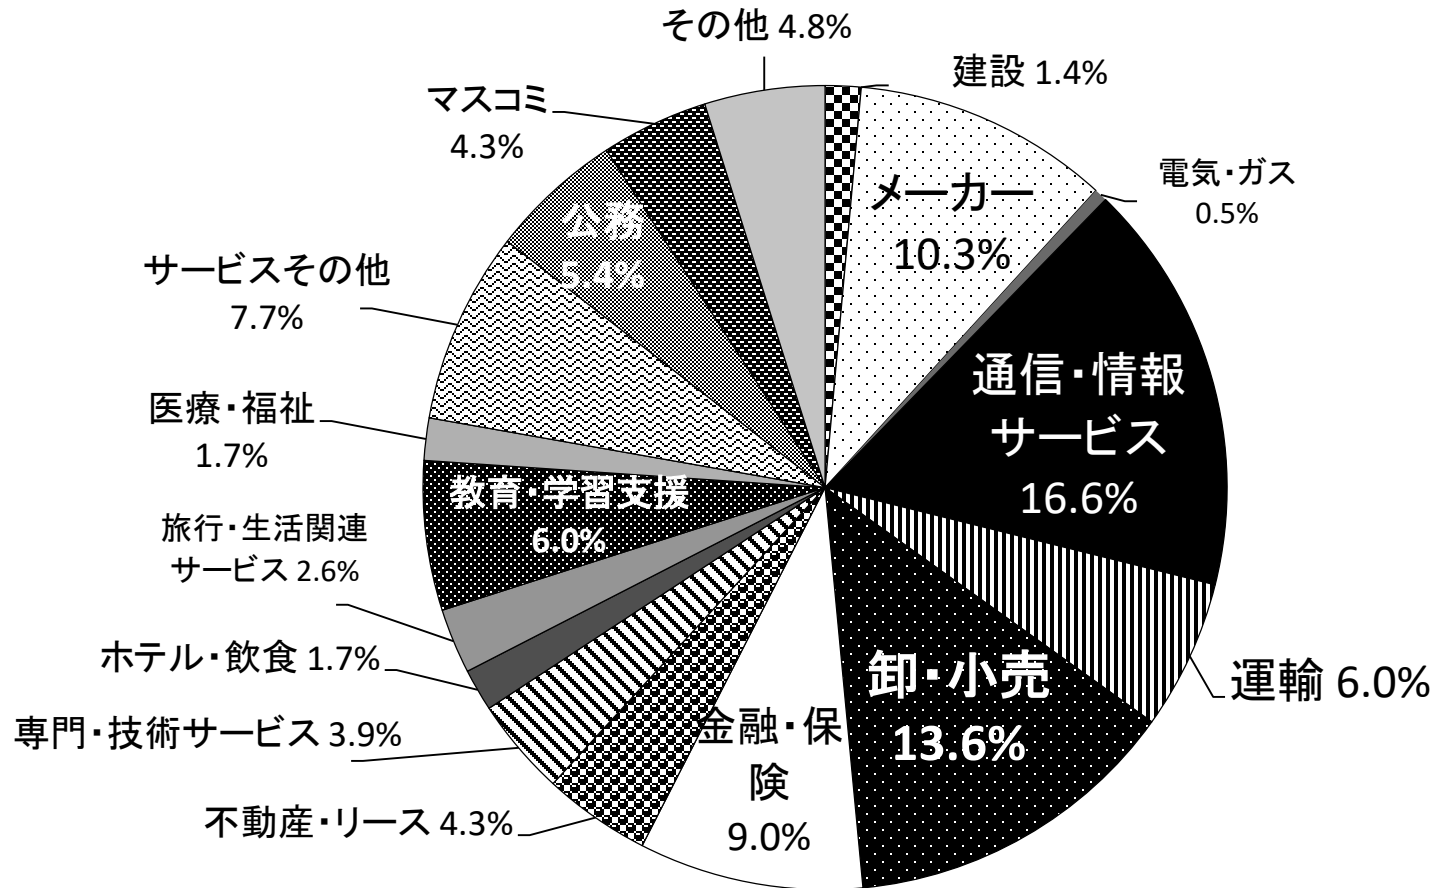

# 2019年度（2020年3月、2019年9月）卒業生 業種別就職状況

## 文学部

2020年5月18日現在