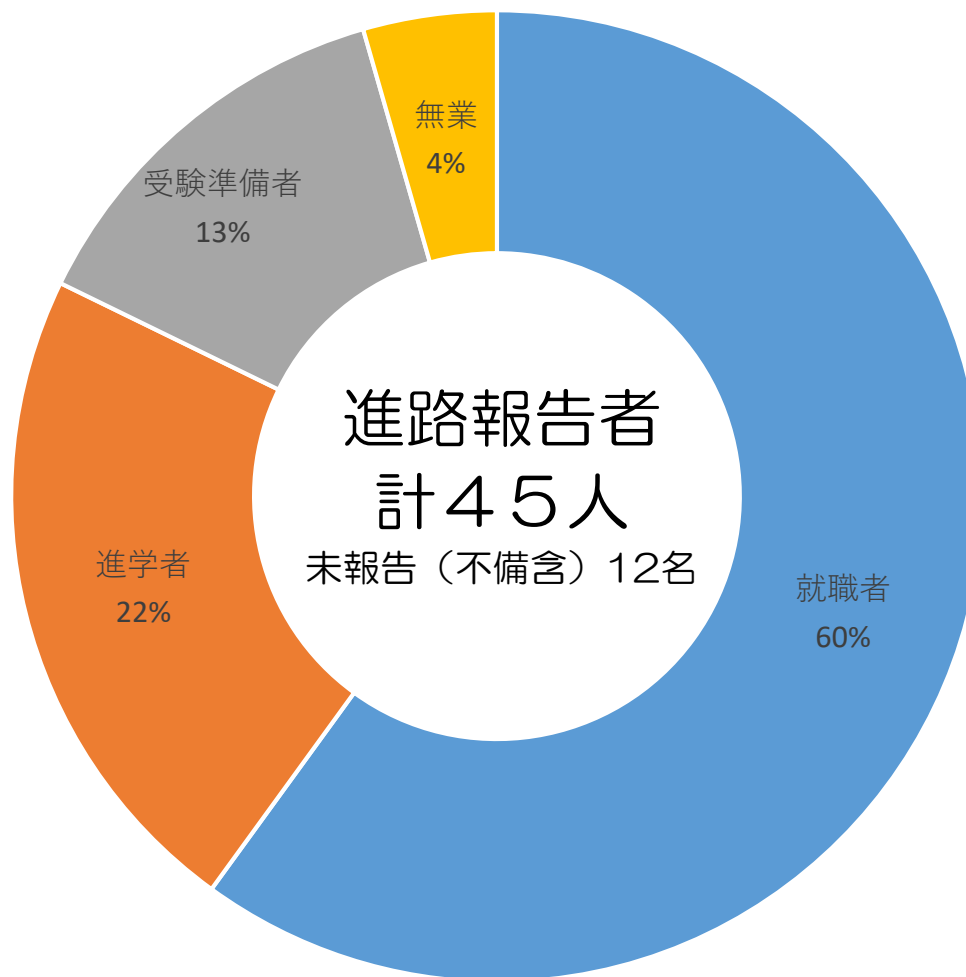

## 2019年度外国人留学生進路状況（大学院生）

2020年5月18日現在