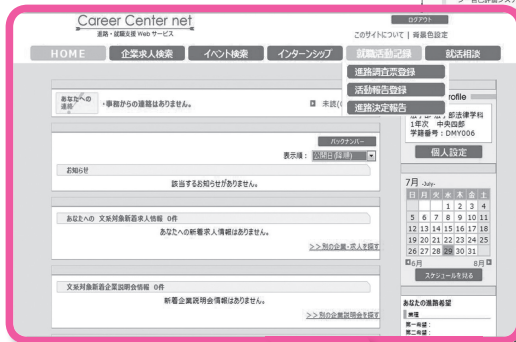

知っていましたか？

キャリアセンターに来なくても、 いろいろな情報が手に入ります。

求人情報やインターンシップ情報、先輩たちの企業・自治体別の就職実績・就職活動体験記を、すべてWeb上で見ることができます。

＼大学のホームページからアクセス！／

「中大の学生を採用したい！」と
来室した企業の求人を中心に掲載！

学内外のイベント情報多数！

※Web上で情報を閲覧するためには、Career Center net への進路調査票登録が必要です。