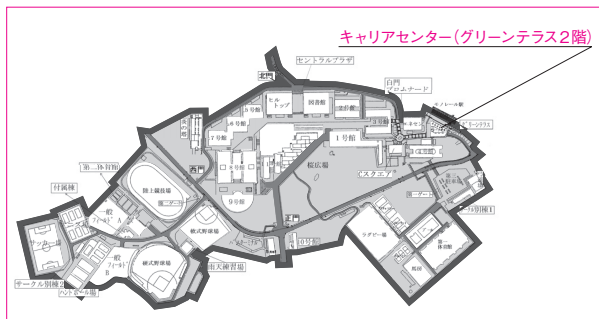

## ■多摩キャンパス

開室時間※

月～金 9:00～17:00

土 9:00～12:00

日曜・祝祭日および大学の

休曜日 閉室

※開室時間等は時期により変動します。キャリアセンター（文系学部）のホームページ、または学内掲示にてご確認ください。

## ▶市ヶ谷田町キャンパス（ミドルブリッジ）キャリアセンター分室について（2～7月頃開室）

文系学生の都心での就職活動の拠点として、市ヶ谷田町キャンパス（通称：ミドルブリッジ）にキャリアセンター分室が設置されています。

キャリアセンター分室は、主として文系学生向けの就職相談を行います。面談受付は6階「国際情報学部事務室」となります。

履歴書やエントリーシートのチェック、自己PRや面接指導、進路相談など、諸々の就職相談（個人面談）に応じていますので、気軽にご利用ください。（予約制）

※開室時間等はキャリアセンター（文系学部）のホームページ「新着ニュース」にてご確認ください。