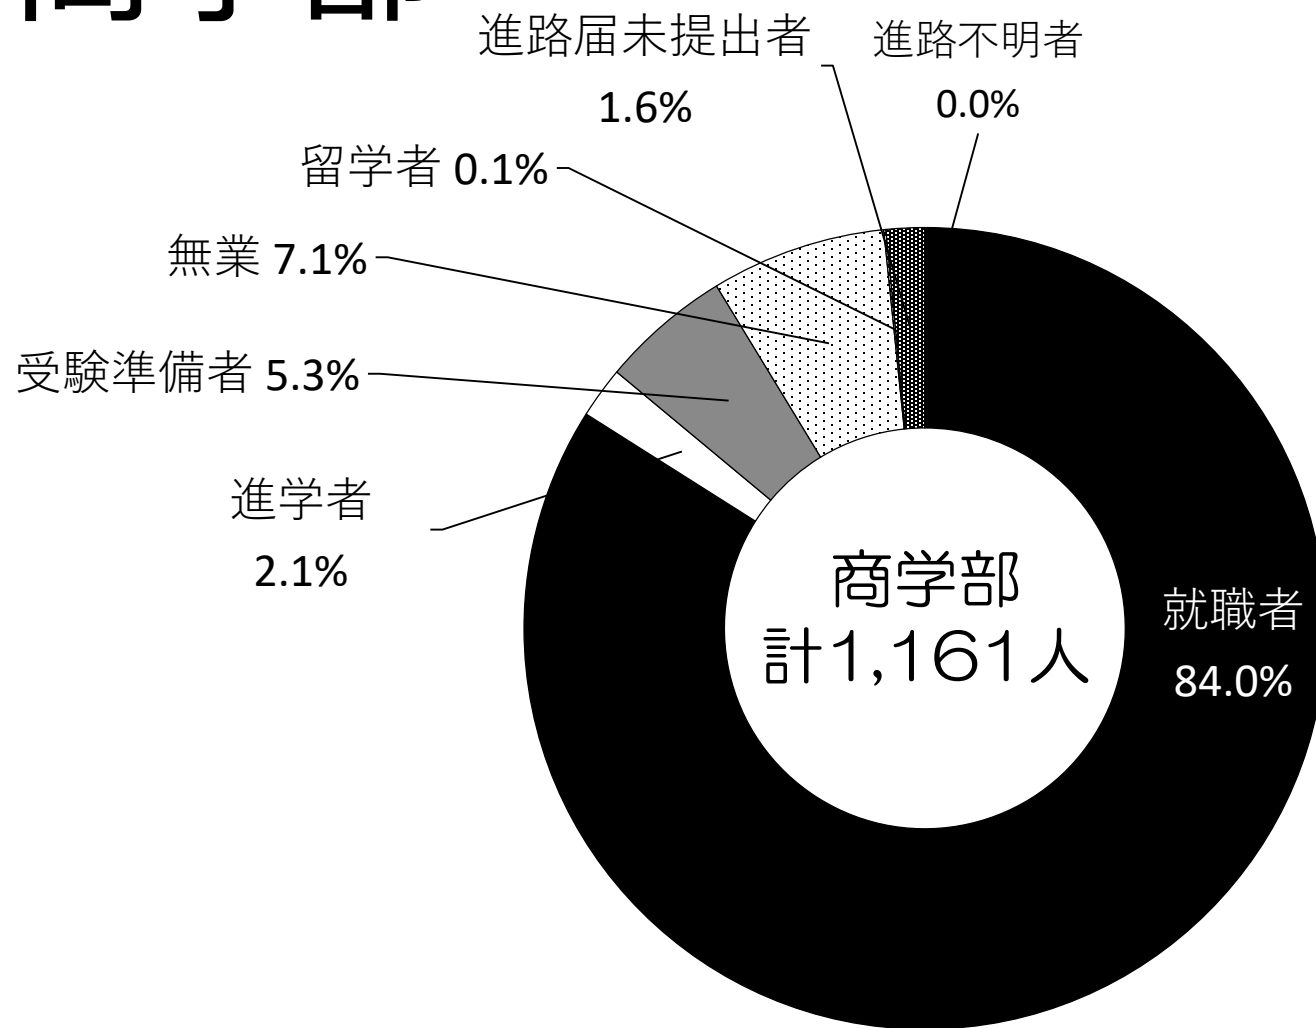

2020年度（2021年3月、2020年9月）卒業生 進路状況

商学部

2021年4月19日現在