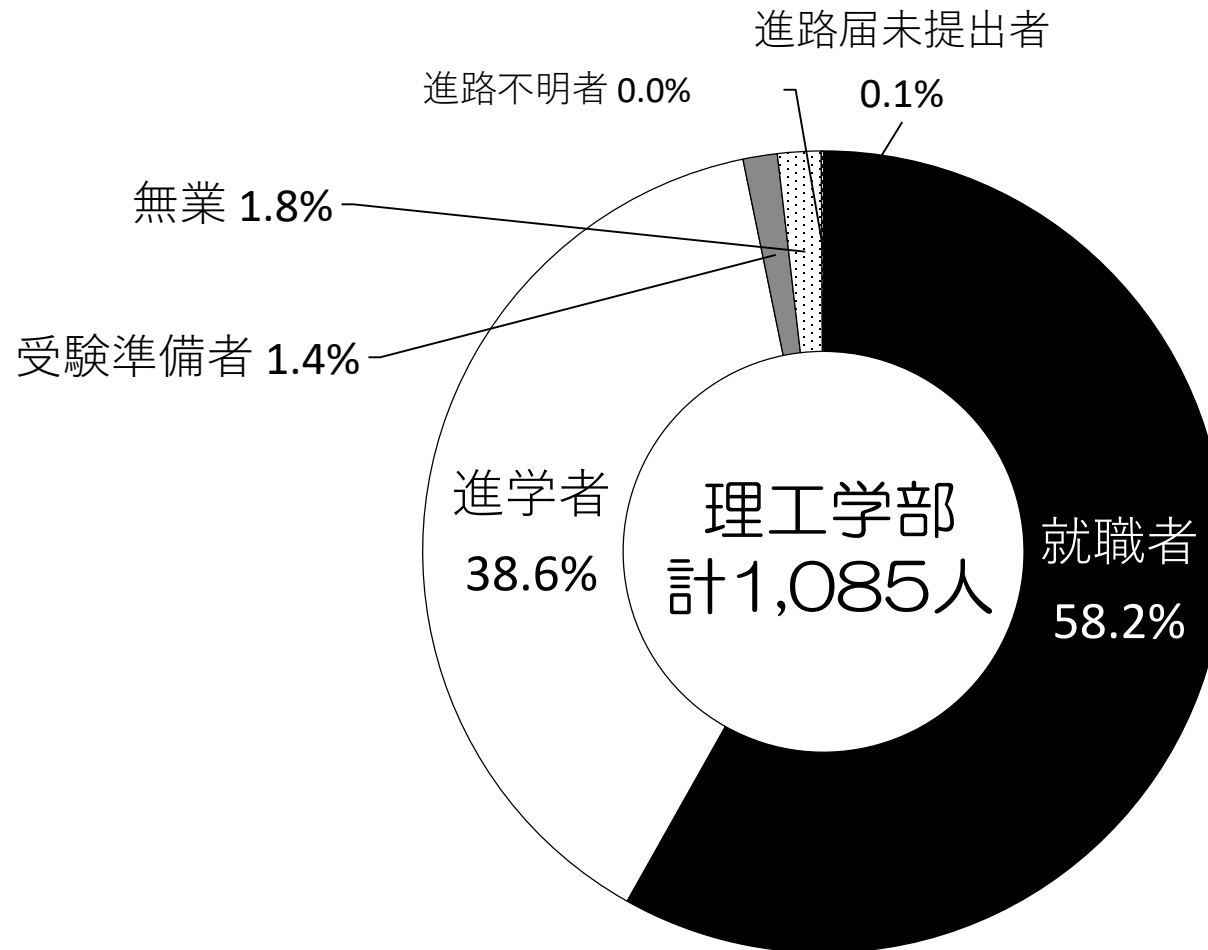

2020年度（2021年3月、2020年9月）卒業生 進路状況

理工学部

2021年4月19日現在