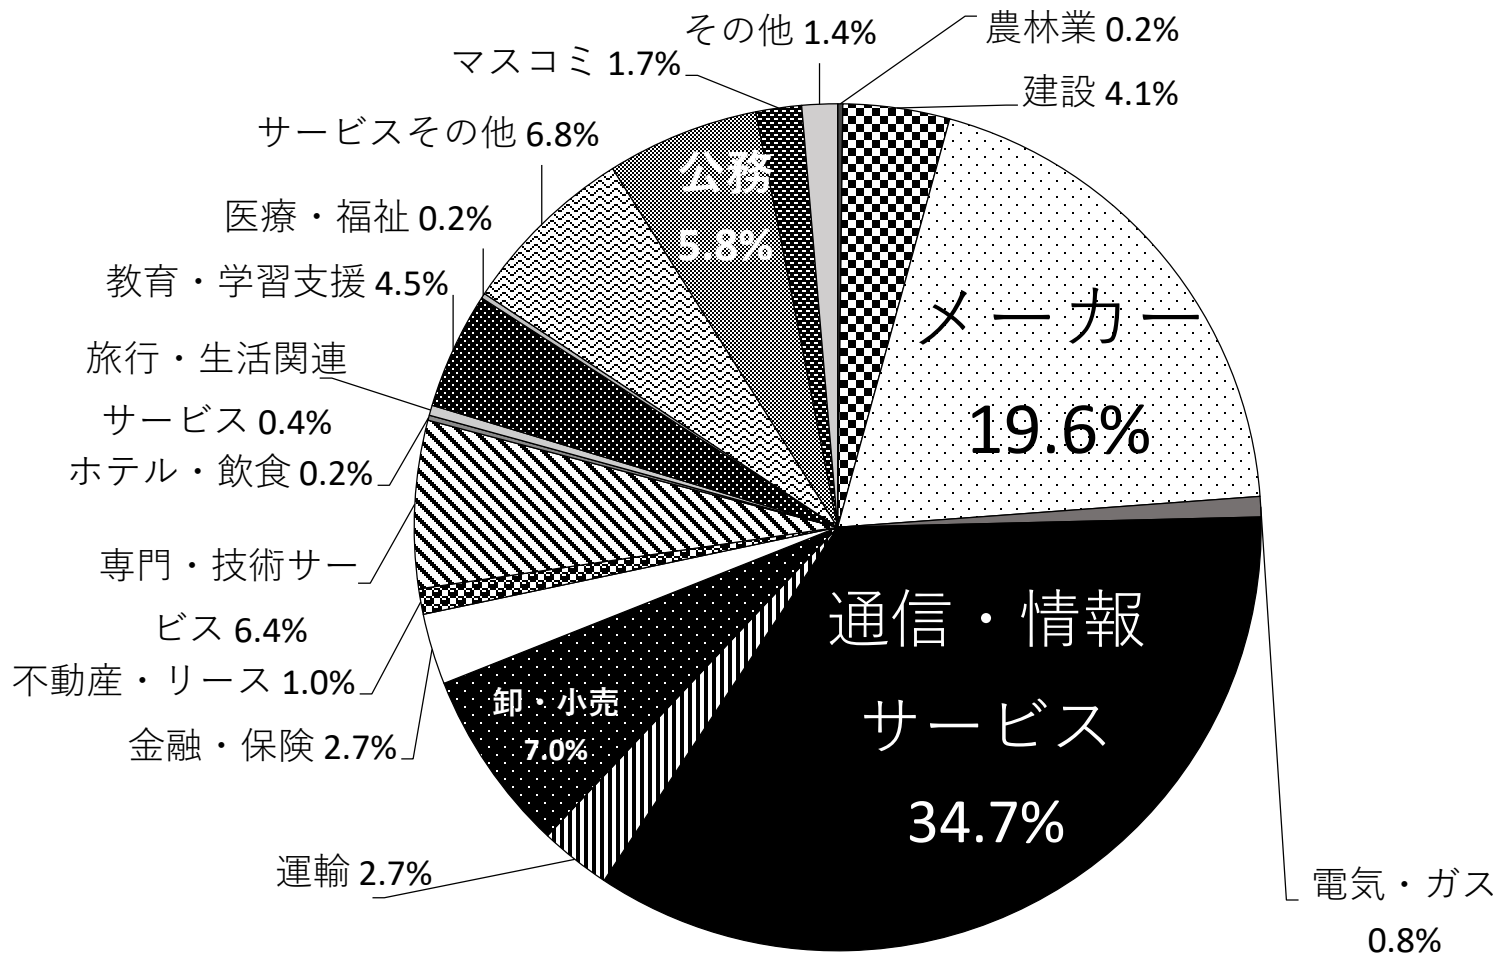

2020年度（2021年3月、2020年9月）卒業生 業種別就職状況

理工学部

2021年4月19日現在