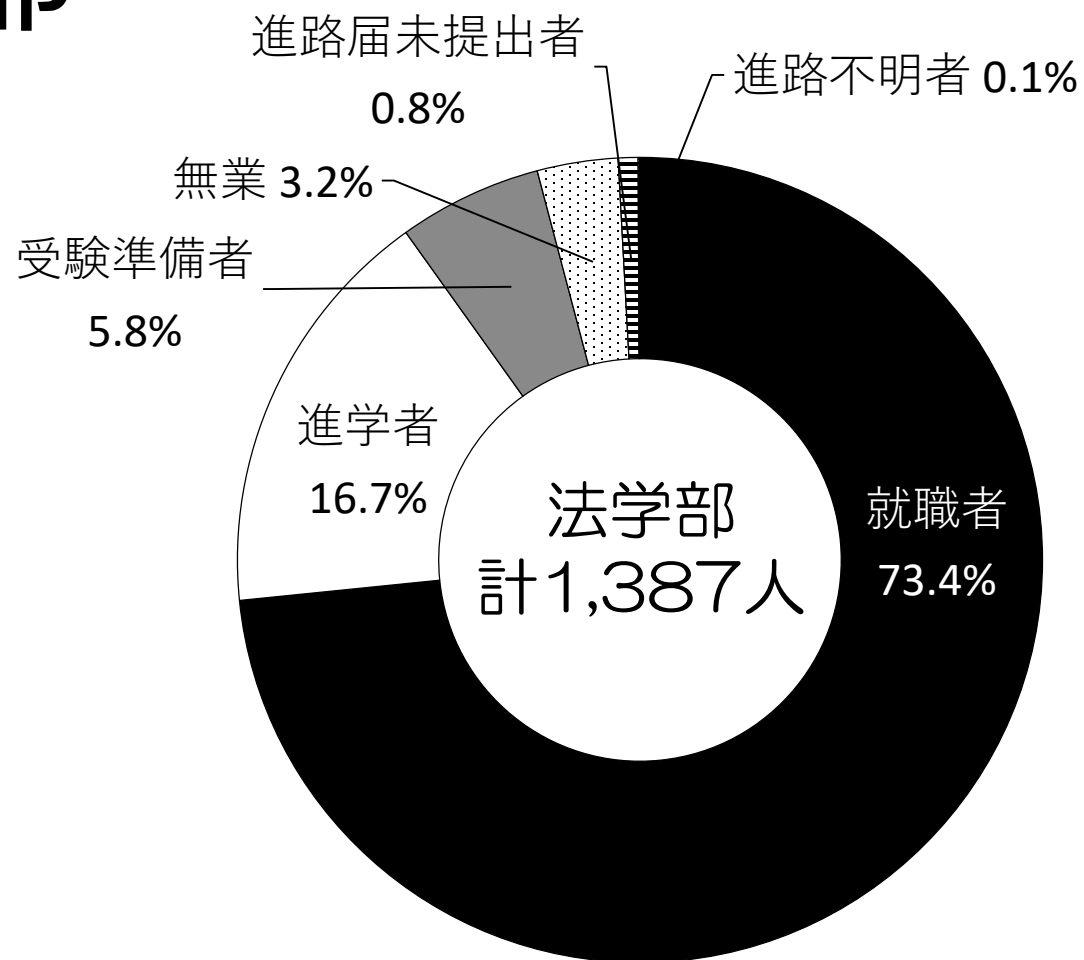

2021年度（2022年3月、2021年9月）卒業生 進路状況

法学部

2022年4月9日現在