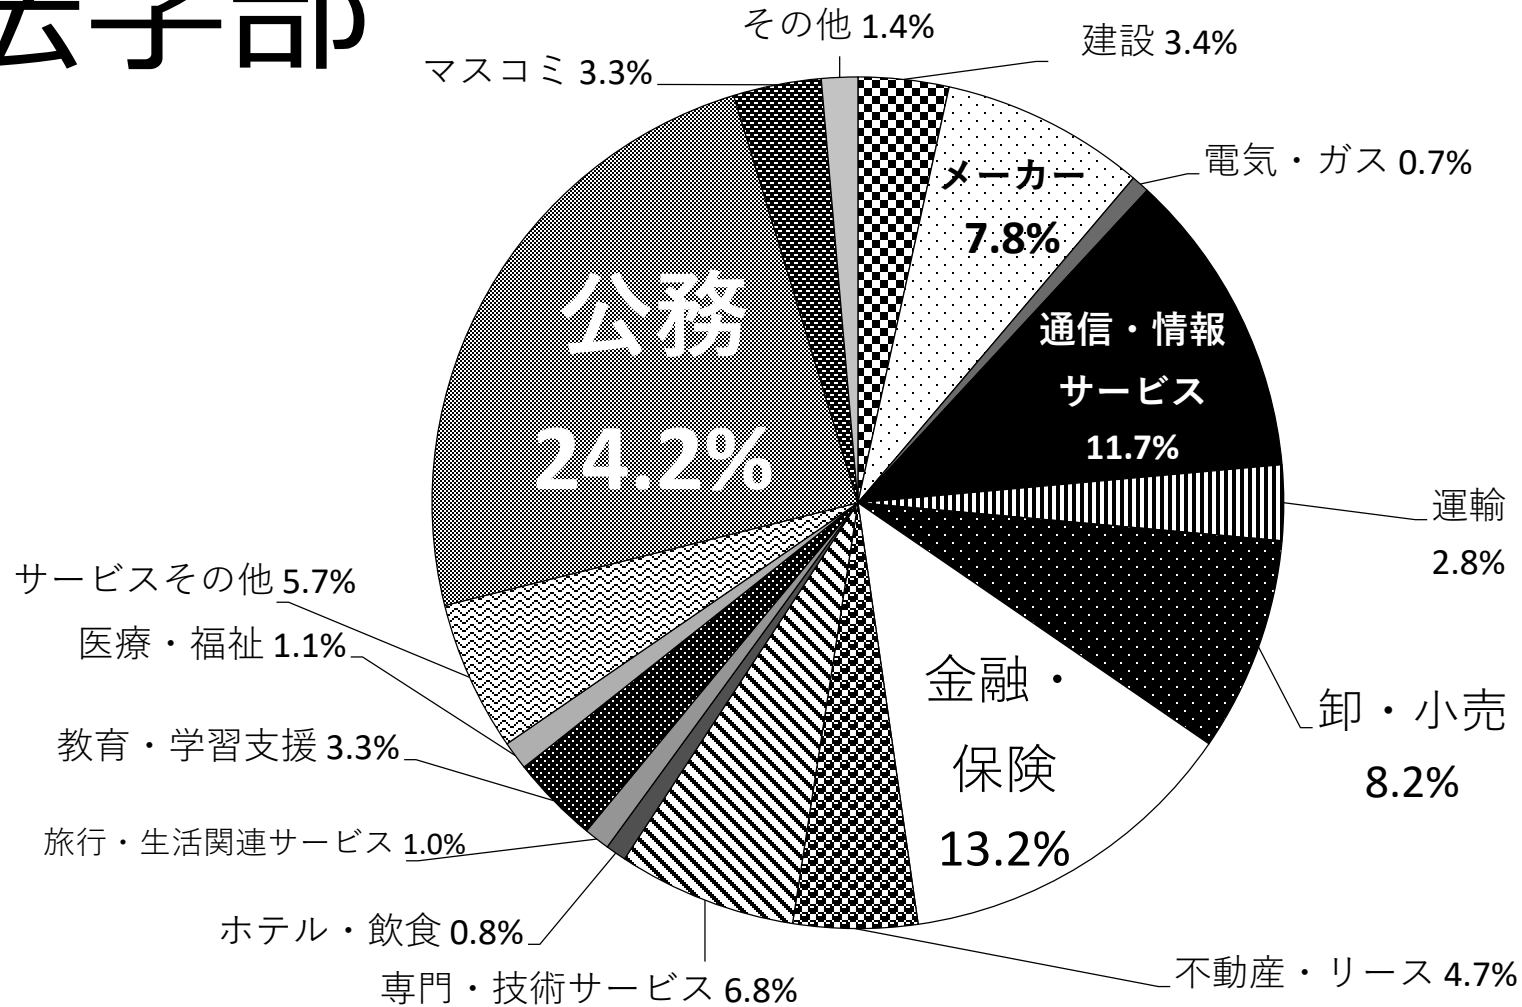

2021年度（2022年3月、2021年9月）卒業生 業種別就職状況

法学部

2022年4月9日現在