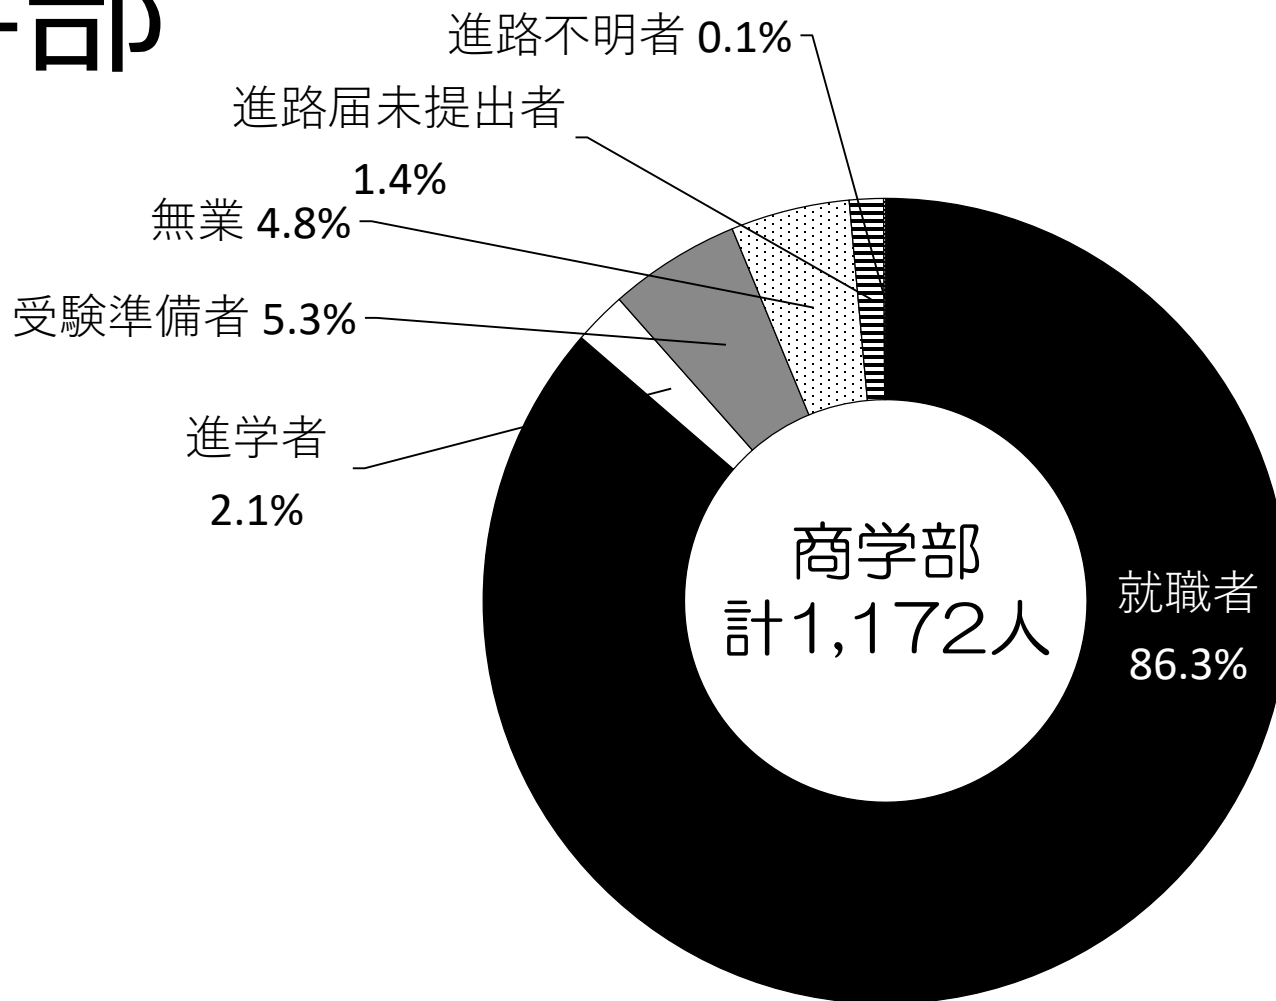

2021年度（2022年3月、2021年9月）卒業生 進路状況

商学部

2022年4月9日現在