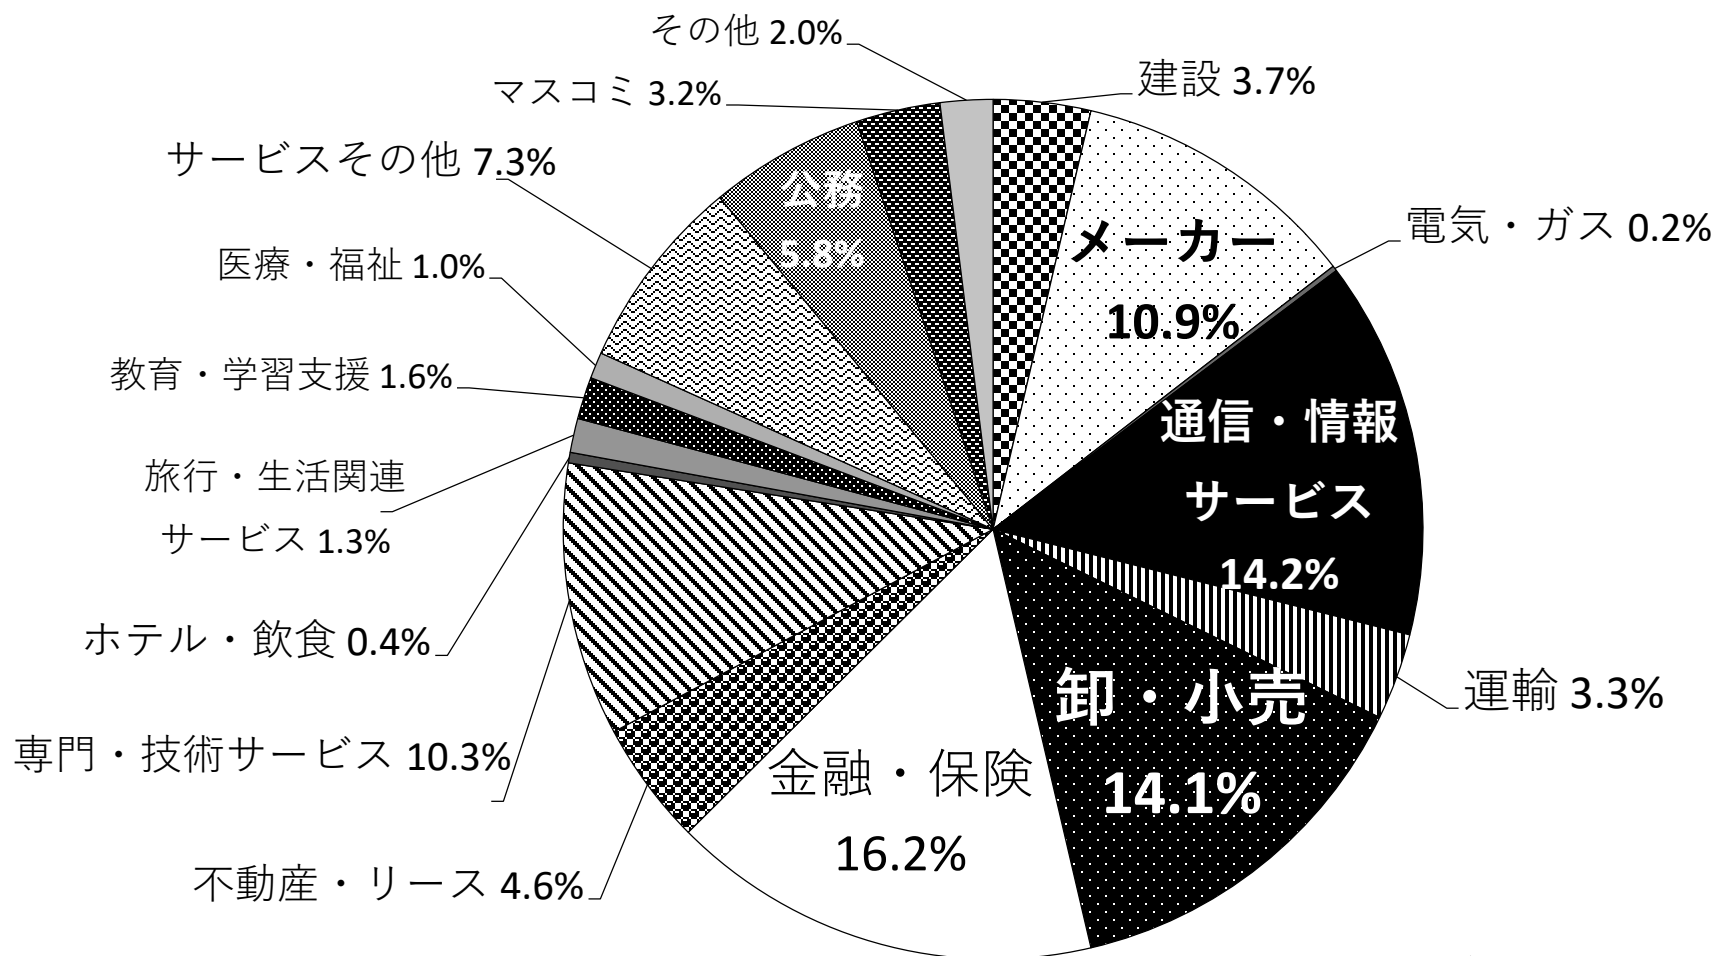

2021年度（2022年3月、2021年9月）卒業生 業種別就職状況

商学部

2022年4月9日現在