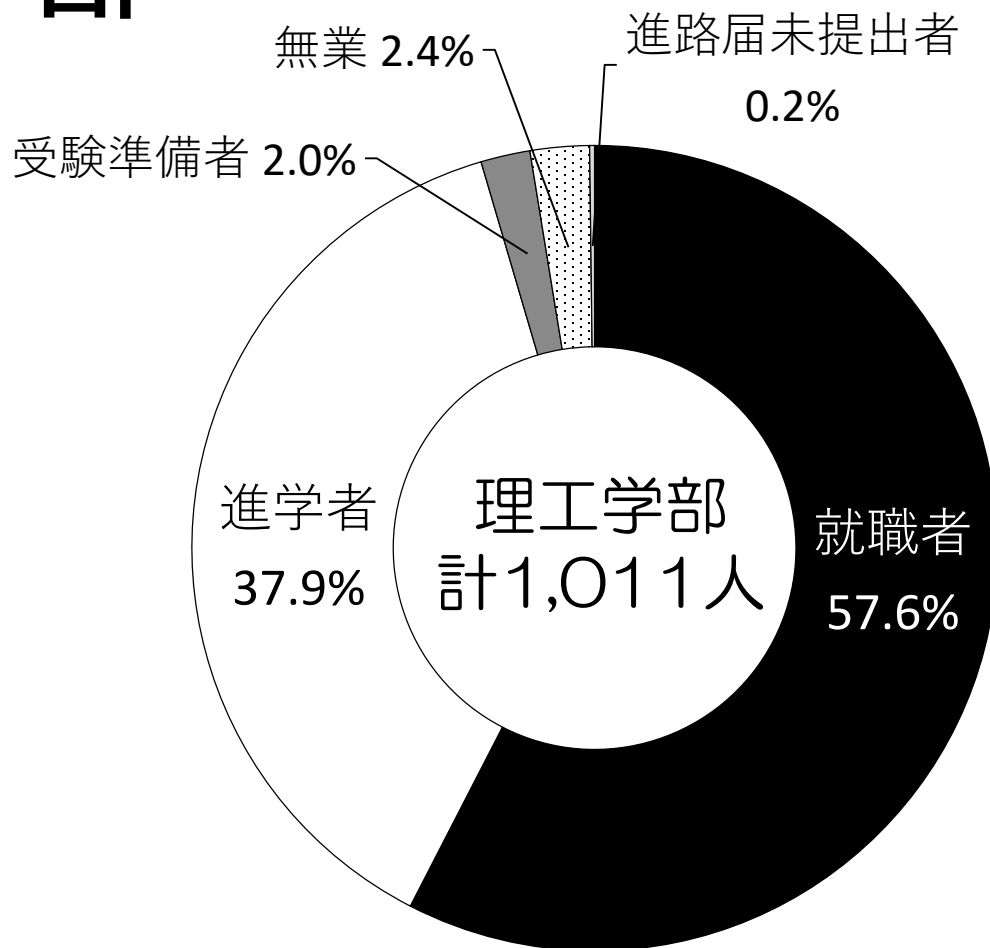

# 2021年度（2022年3月、2021年9月）卒業生 進路状況

## 理工学部

2022年4月9日現在