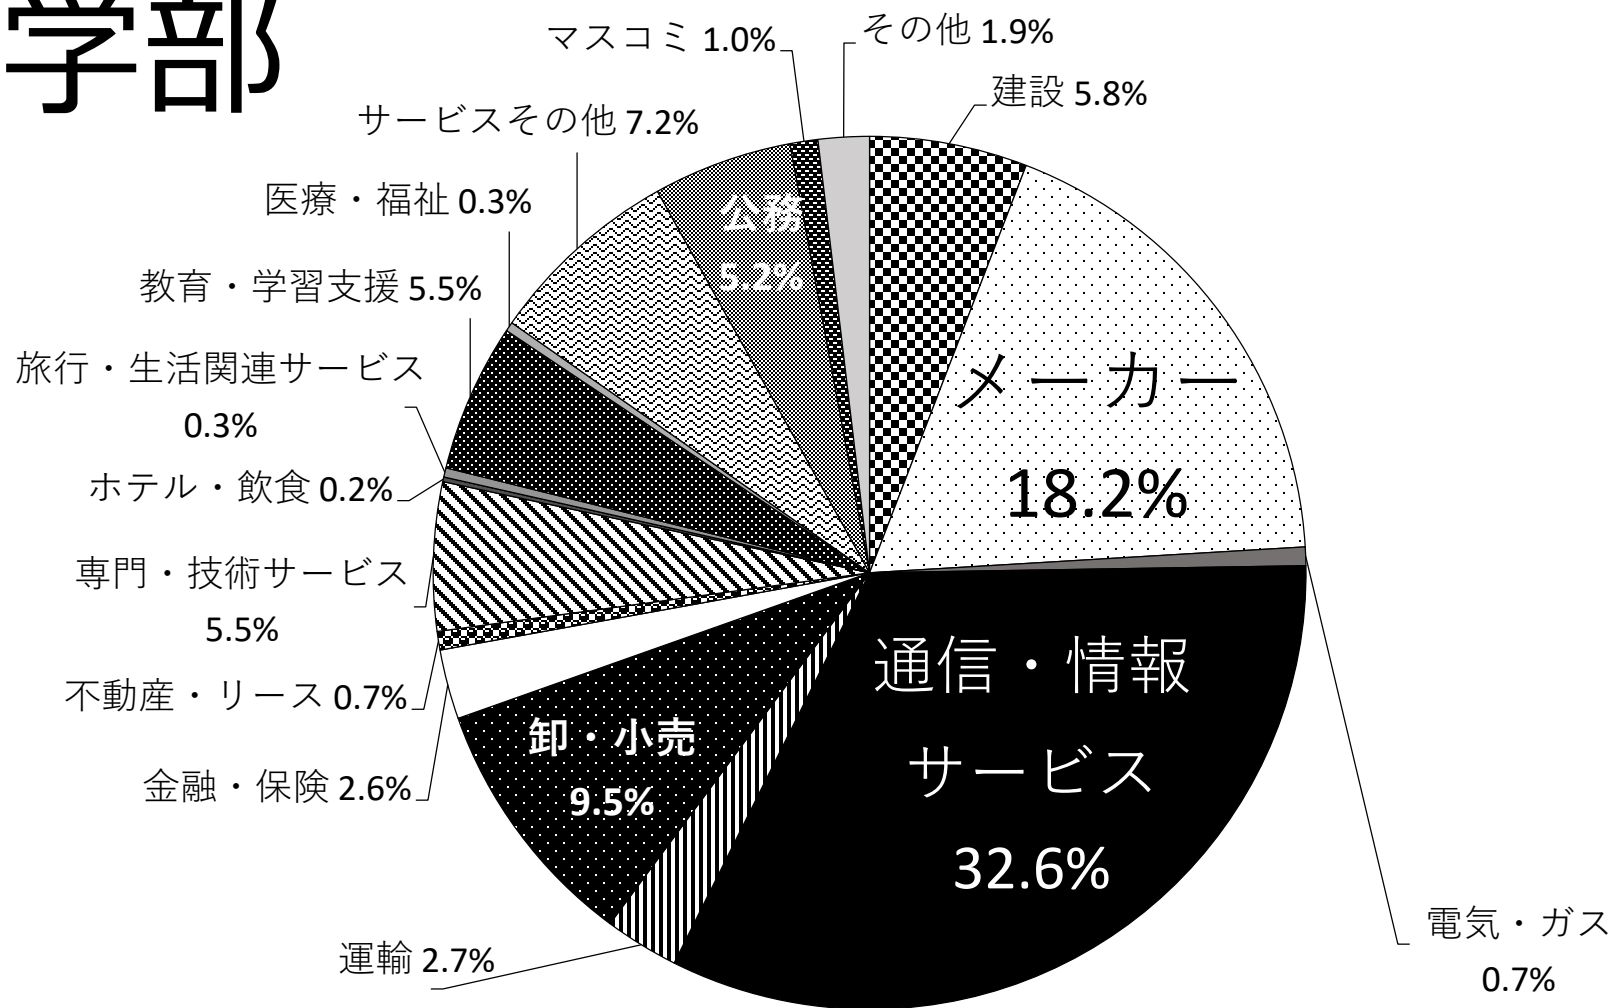

2021年度（2022年3月、2021年9月）卒業生 業種別就職状況

理工学部

2022年4月9日現在