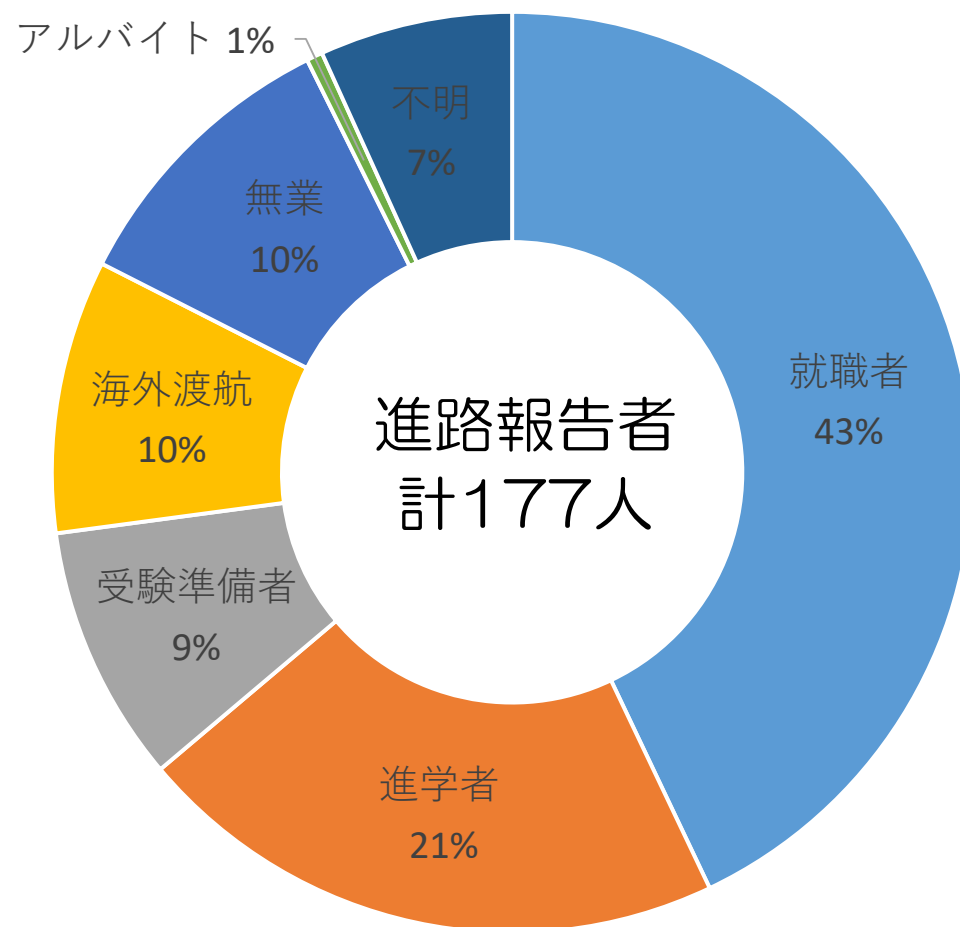

2021年度外国人留学生進路状況（学部生）

2022年4月9日現在