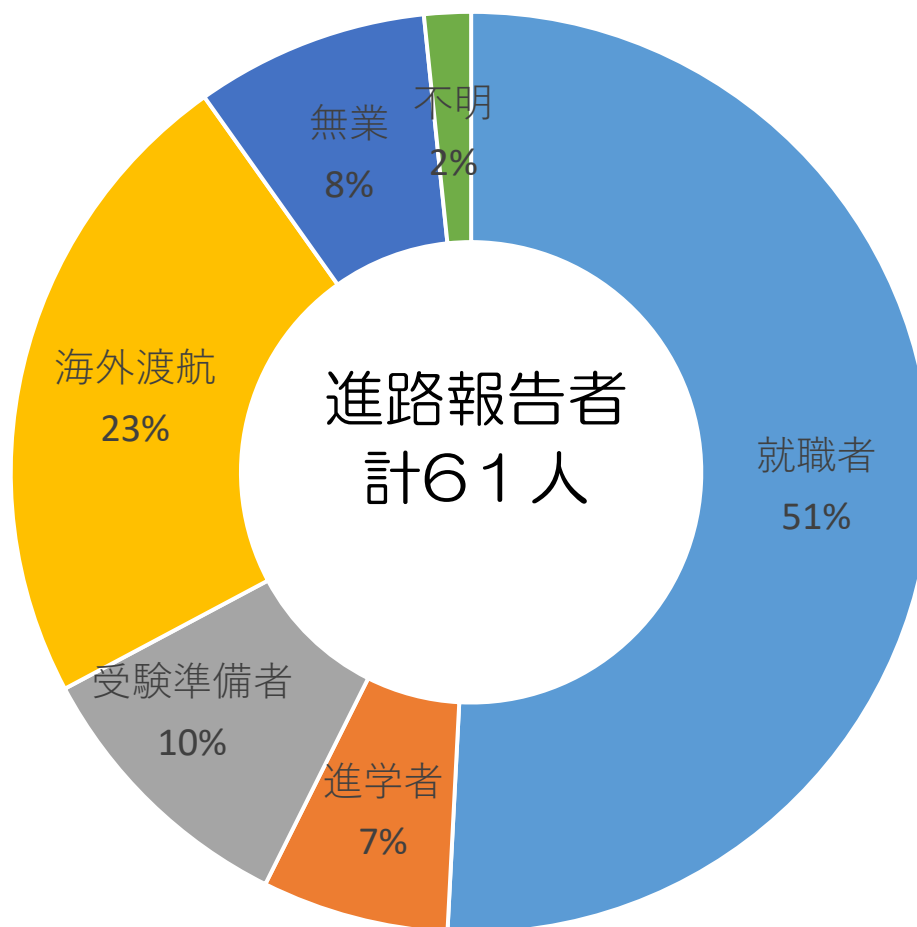

2021年度外国人留学生進路状況（大学院生）

2022年4月9日現在