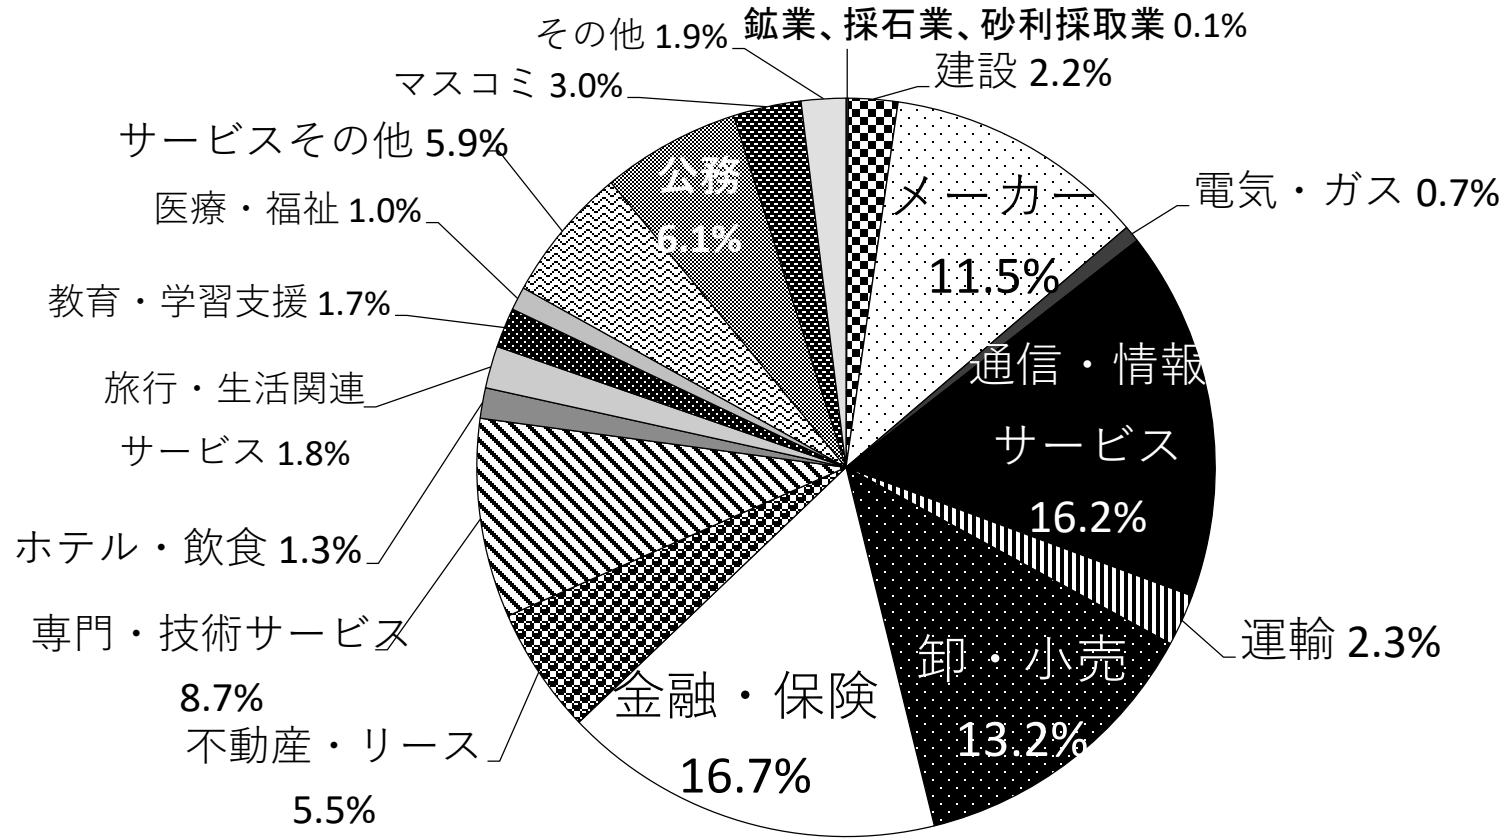

2020年度（2021年3月、2020年9月）卒業生 業種別就職状況

商学部

2021年4月19日現在