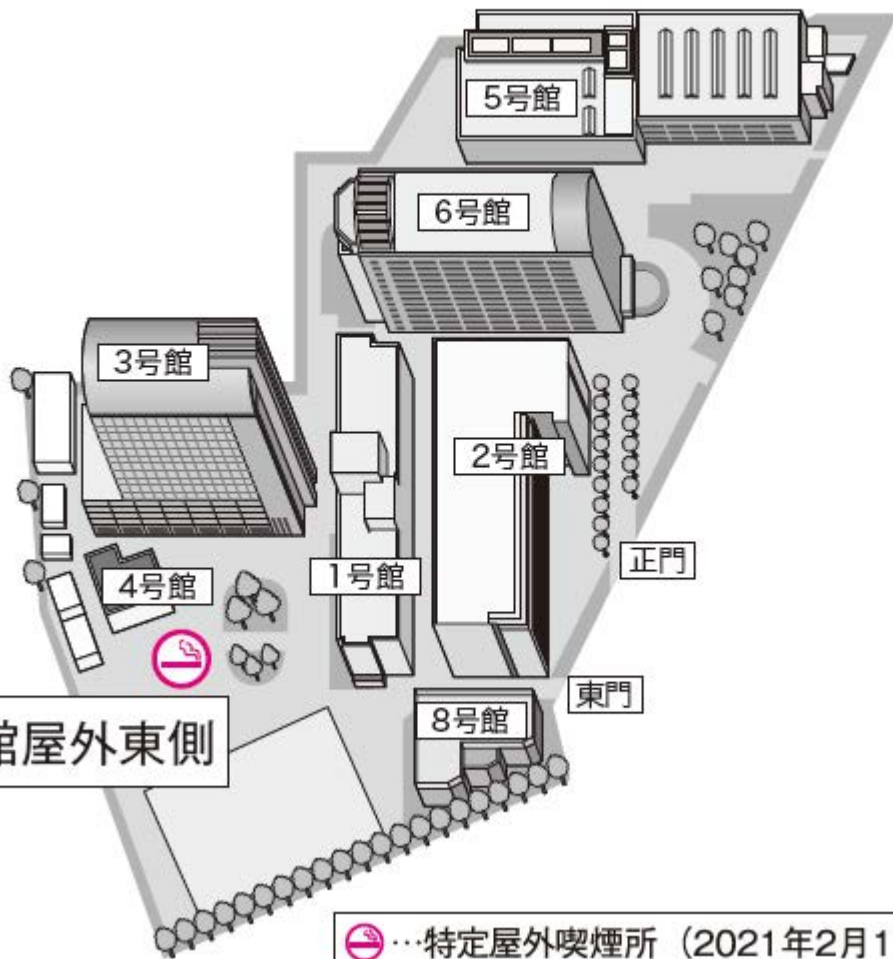

後樂園キャンパス

(構内1ヶ所)

4号館屋外東側

...特定屋外喫煙所 (2021年2月1日現在)