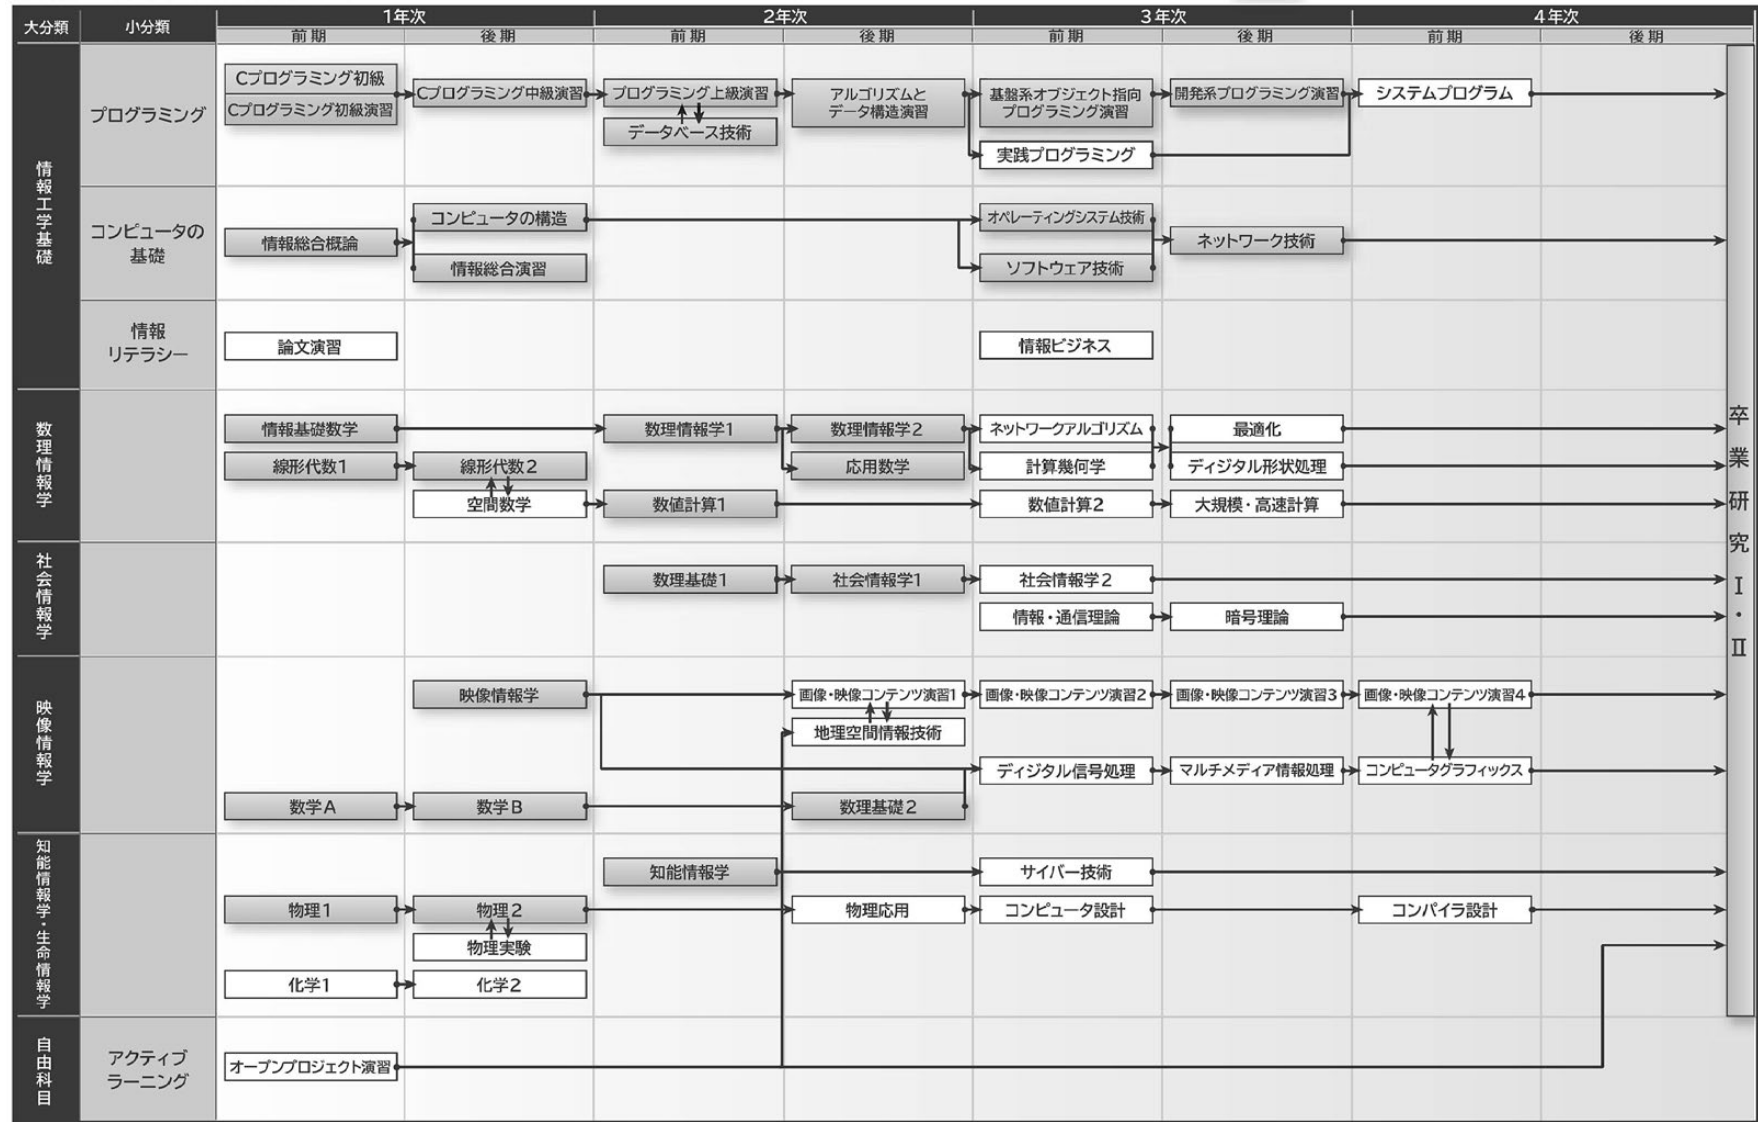

情報工学科 科目系統図

■・・・情報工学科必修科目 □・・・情報工学科選択科目

※年度によって開講期(前期または後期)が変更になる科目があります