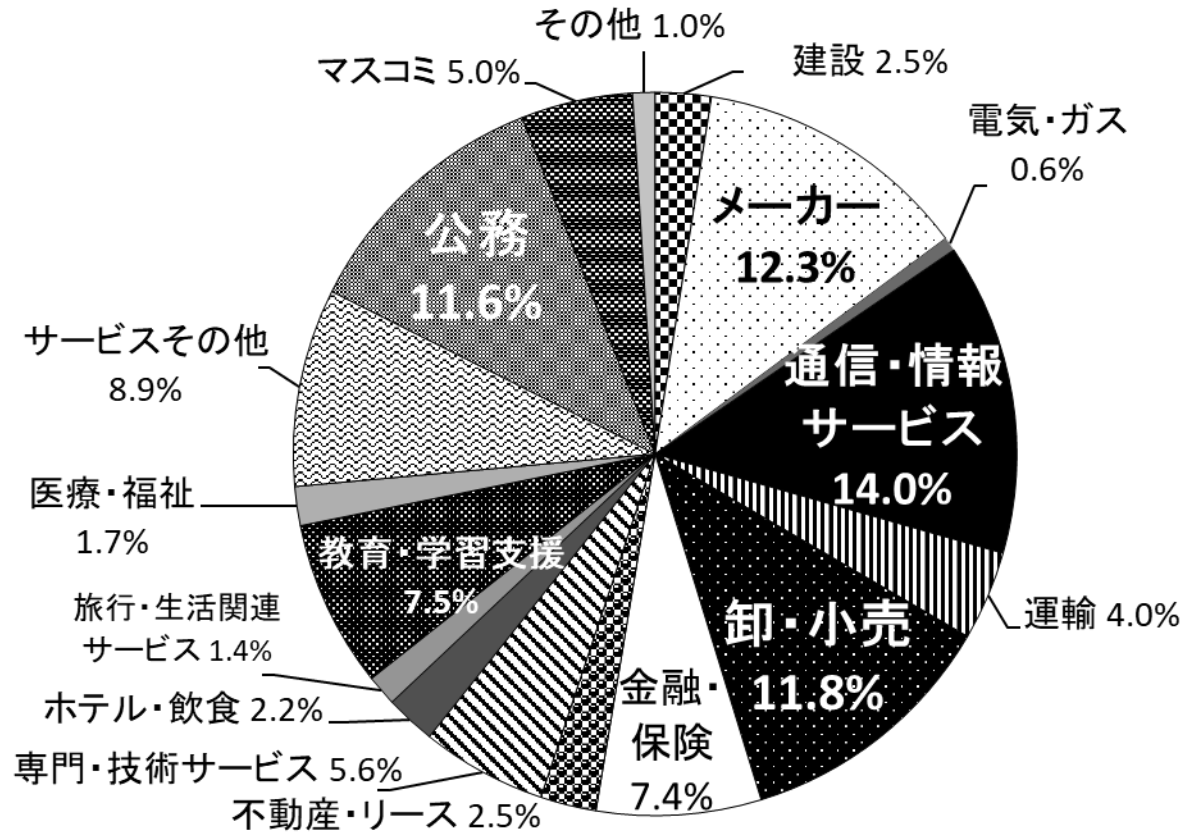

2022年度（2023年3月、2022年9月）卒業生 業種別就職状況

文学部

2023年4月11日現在