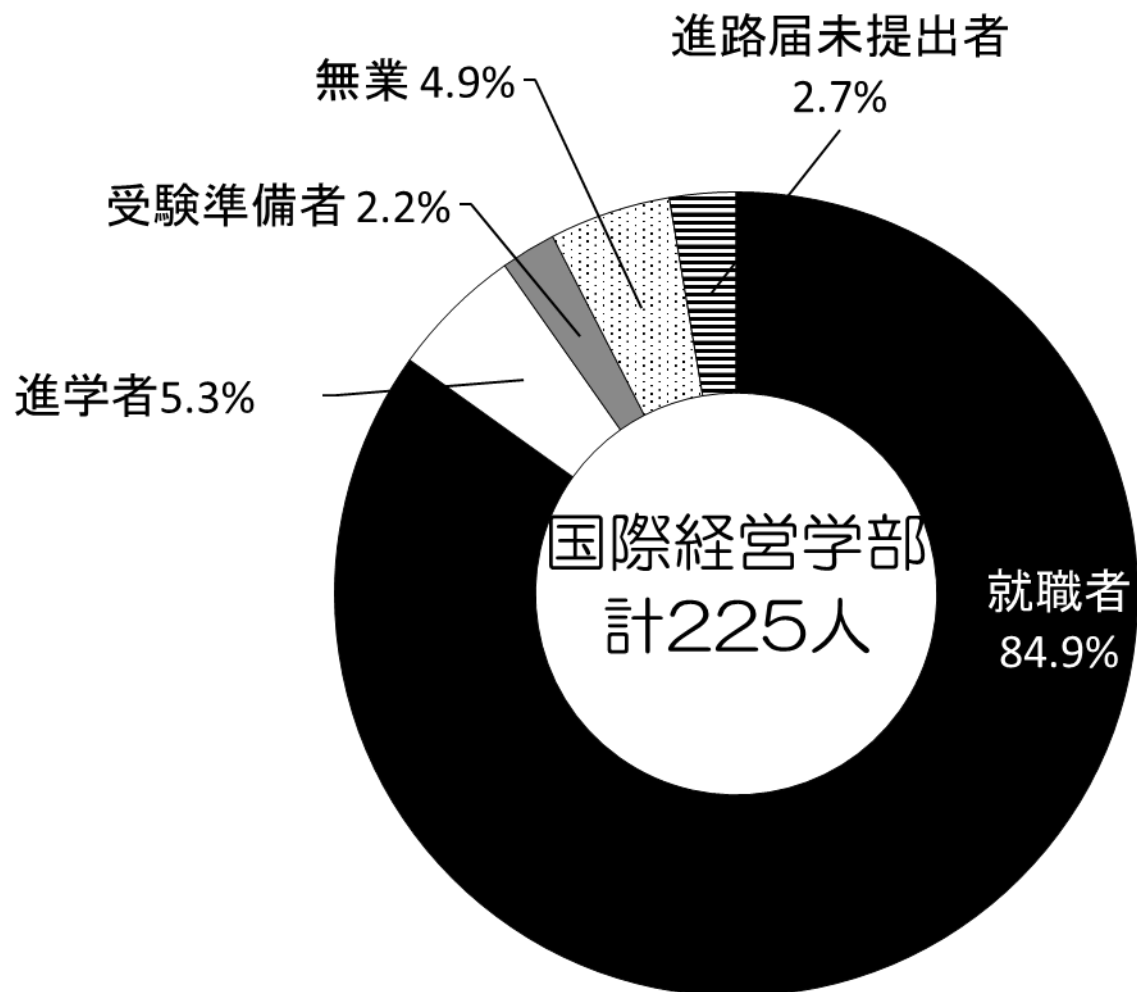

2022年度（2023年3月、2022年9月）卒業生 進路状況

国際経営学部

2023年4月11日現在