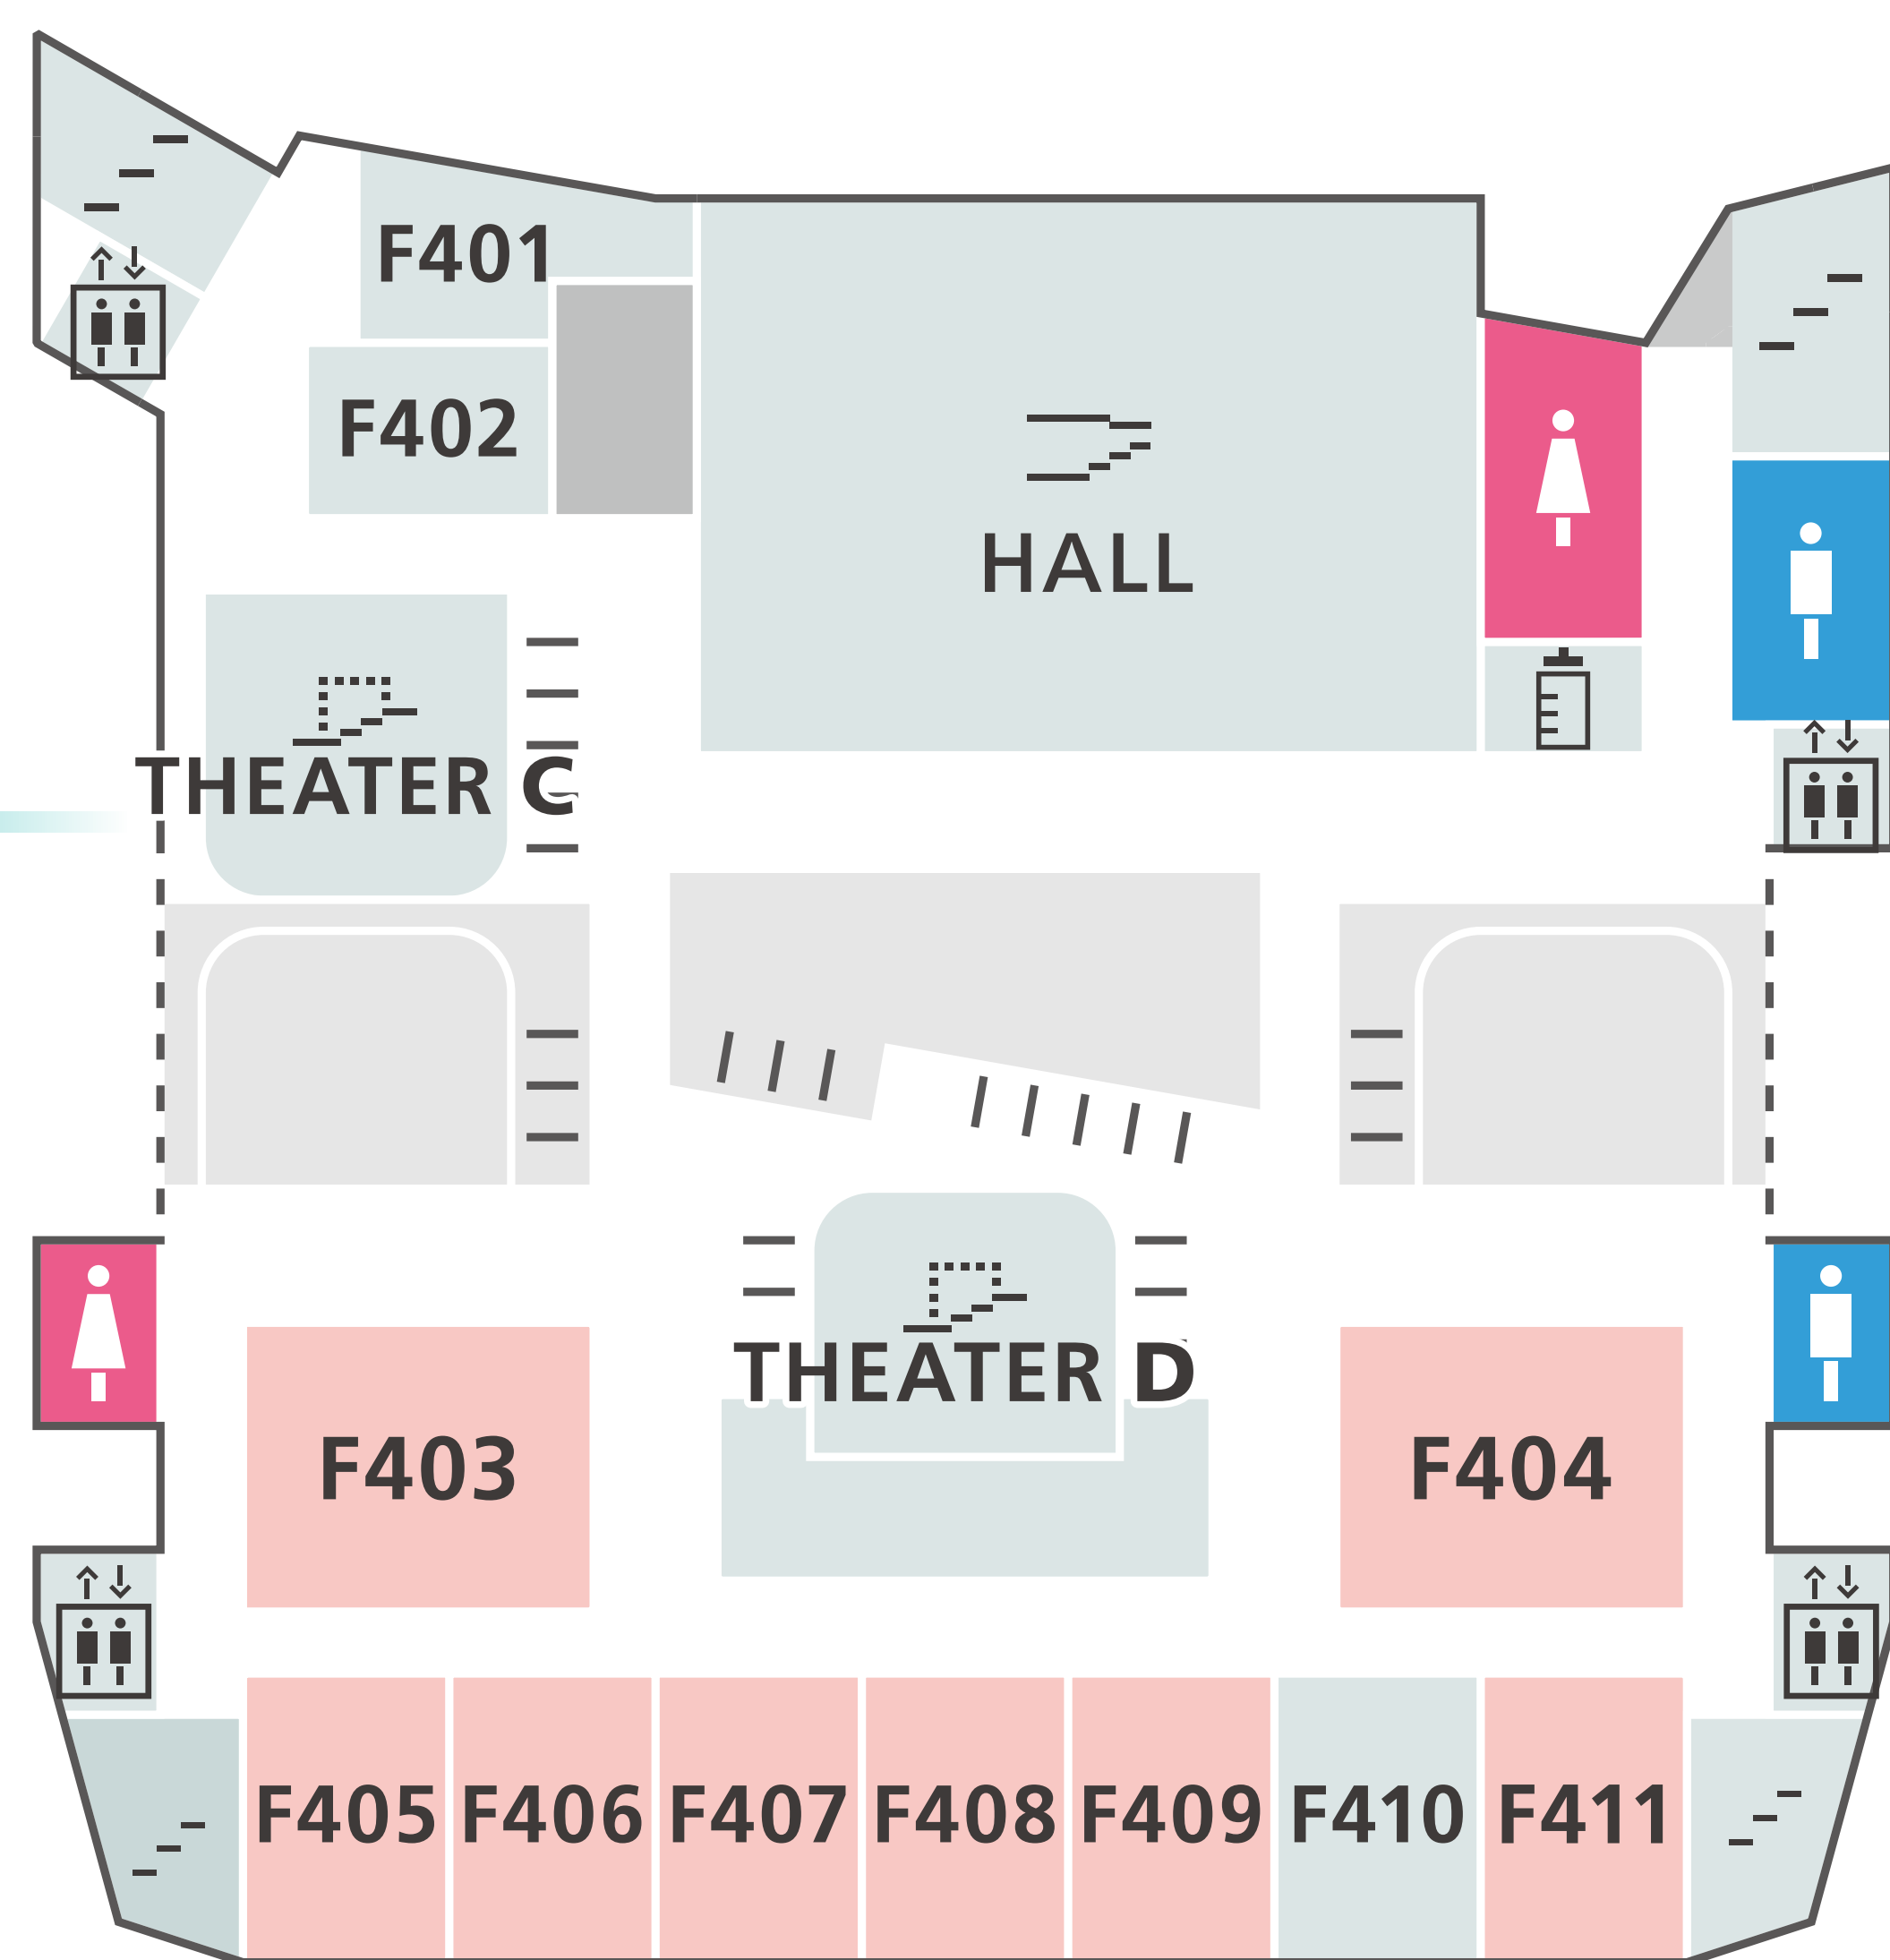

FOREST GATEWAY CHUO

(FGC) フロアガイド

映像企画展

出店・支部会合

中央大学
マスコットキャラクター
「チュー王子」

6階

6階

F602	式典サテライト会場・中大ロケ地映画の部屋
F603	学生活動の部屋
F604	大学活動の部屋
F606	平成二年支部

5階

5階

F504	白門スポーツの部屋
F505	中大史の部屋
F508	57年卒業独文専攻の同窓会
F509	信窓会支部
F510	白連会 2011
F511	四三会支部
F512	白門飛躍募金受付

4階

4階

F403	楽しく、愉快地に、安心の白門ふどうさん相談会 (不動産建設白門会)
F404	司法書士白門会無料相談会
F405	行政書士白門会
F406	眼科医療相談 (医療法人ART会)
F407	不動産鑑定士による不動産無料相談会 (不動産鑑定士白門会)
F408	中央大学会計人会
F409	社会保険労務士白門会
F411	中大技術士会: 「企業」や「現場」での 技術的トラブル等の無料相談会

3階

3階

ホール	式典会場・野村修也氏講演配信・福引抽選会
F308	似顔絵・わくわくミニゲームコーナー
F309	
F310	中央大学法曹会 無料法律相談
F311	地元多摩市内で作った洋菓子販売 (多摩白門会支部)
F312	海外ロサンゼルス支部

出入口
ブロムナートからの接続可能

行動する知性。