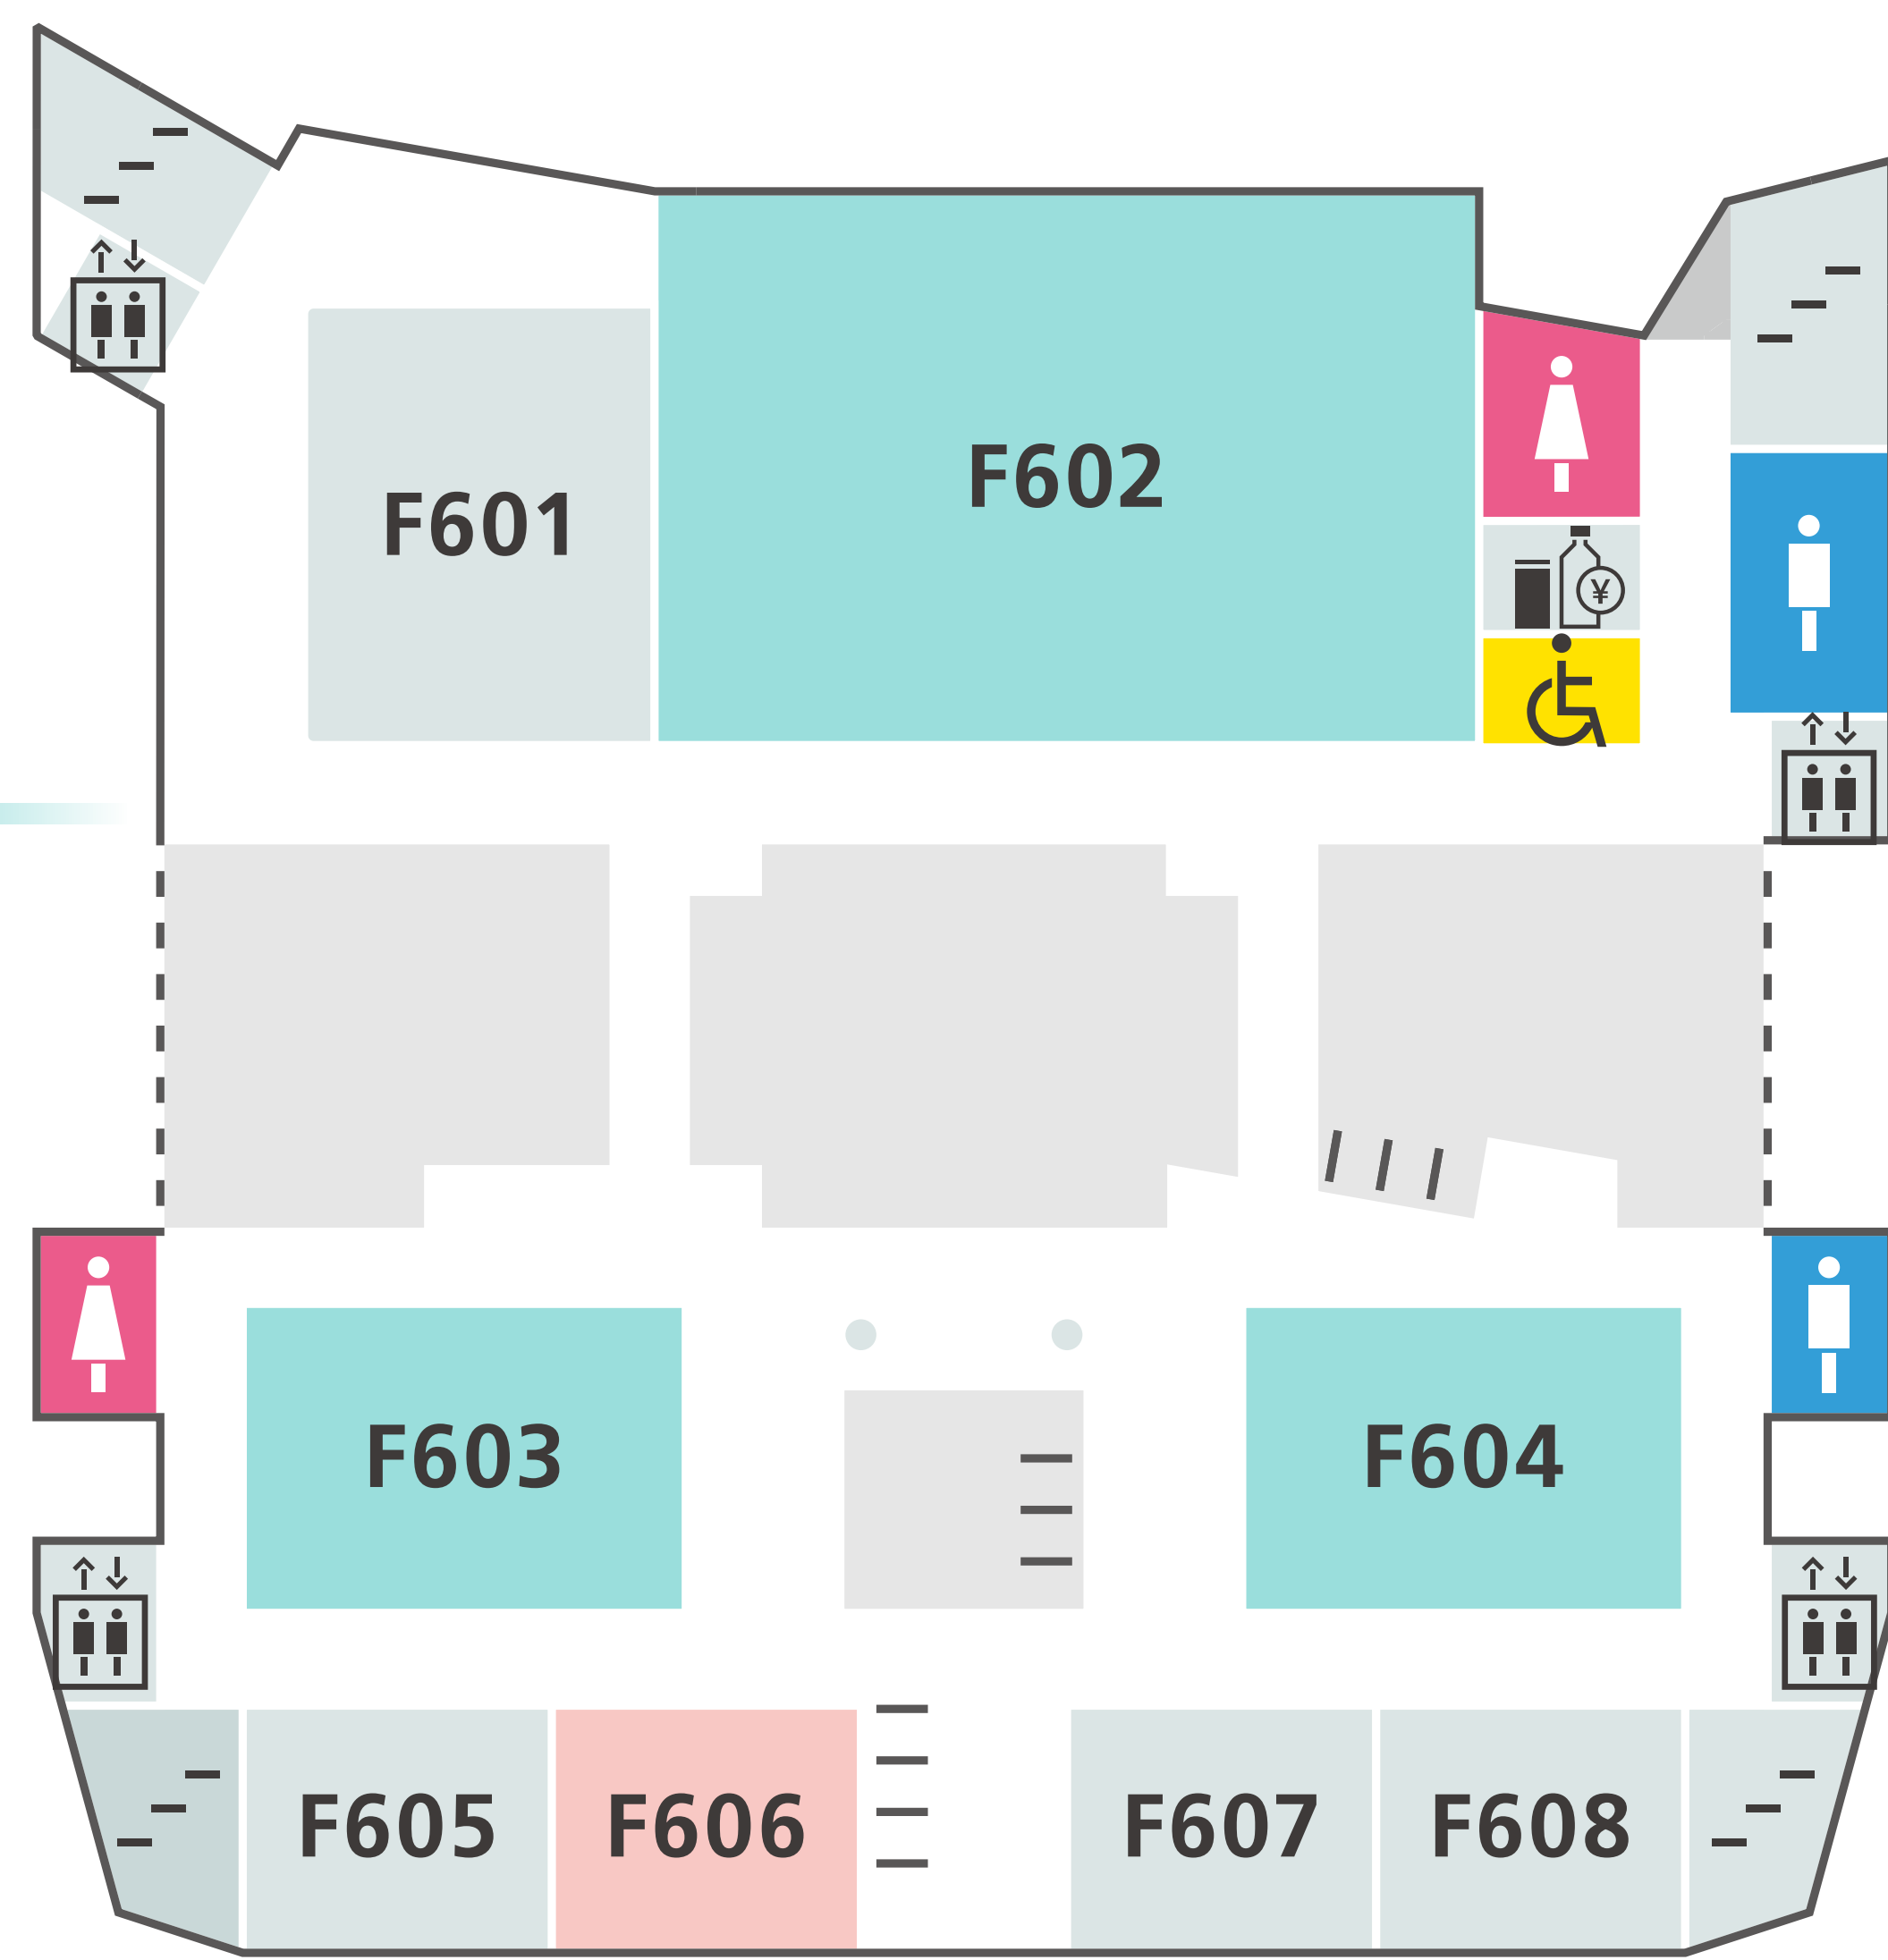

FOREST GATEWAY CHUO

(FGC) フロアガイド

映像企画展

出店・支部会合

中央大学
マスコットキャラクター
「チュー王子」

6階

6階

F602	式典サテライト会場・中大ロケ地映画の部屋
F603	学生活動の部屋
F604	大学活動の部屋
F606	平成二年支部

5階

5階

F504	白門スポーツの部屋
F505	中大史の部屋
F508	57年卒業独文専攻の同窓会
F509	信窓会支部
F510	白連会 2011
F511	四三会支部
F512	白門飛躍募金受付

4階

4階

F403	楽しく、愉快地に、安心の白門ふどうさん相談会 (不動産建設白門会)
F404	司法書士白門会無料相談会
F405	行政書士白門会
F406	眼科医療相談 (医療法人ART会)
F407	不動産鑑定士による不動産無料相談会 (不動産鑑定士白門会)
F408	中央大学会計人会
F409	社会保険労務士白門会
F411	中大技術士会: 「企業」や「現場」での 技術的トラブル等の無料相談会

3階

3階

ホール	式典会場・野村修也氏講演配信・福引抽選会
F308	似顔絵・わくわくミニゲームコーナー
F309	
F310	中央大学法曹会 無料法律相談
F311	地元多摩市内で作った洋菓子販売 (多摩白門会支部)
F312	海外ロサンゼルス支部

出入口
ブロムナートからの接続可能

行動する知性。