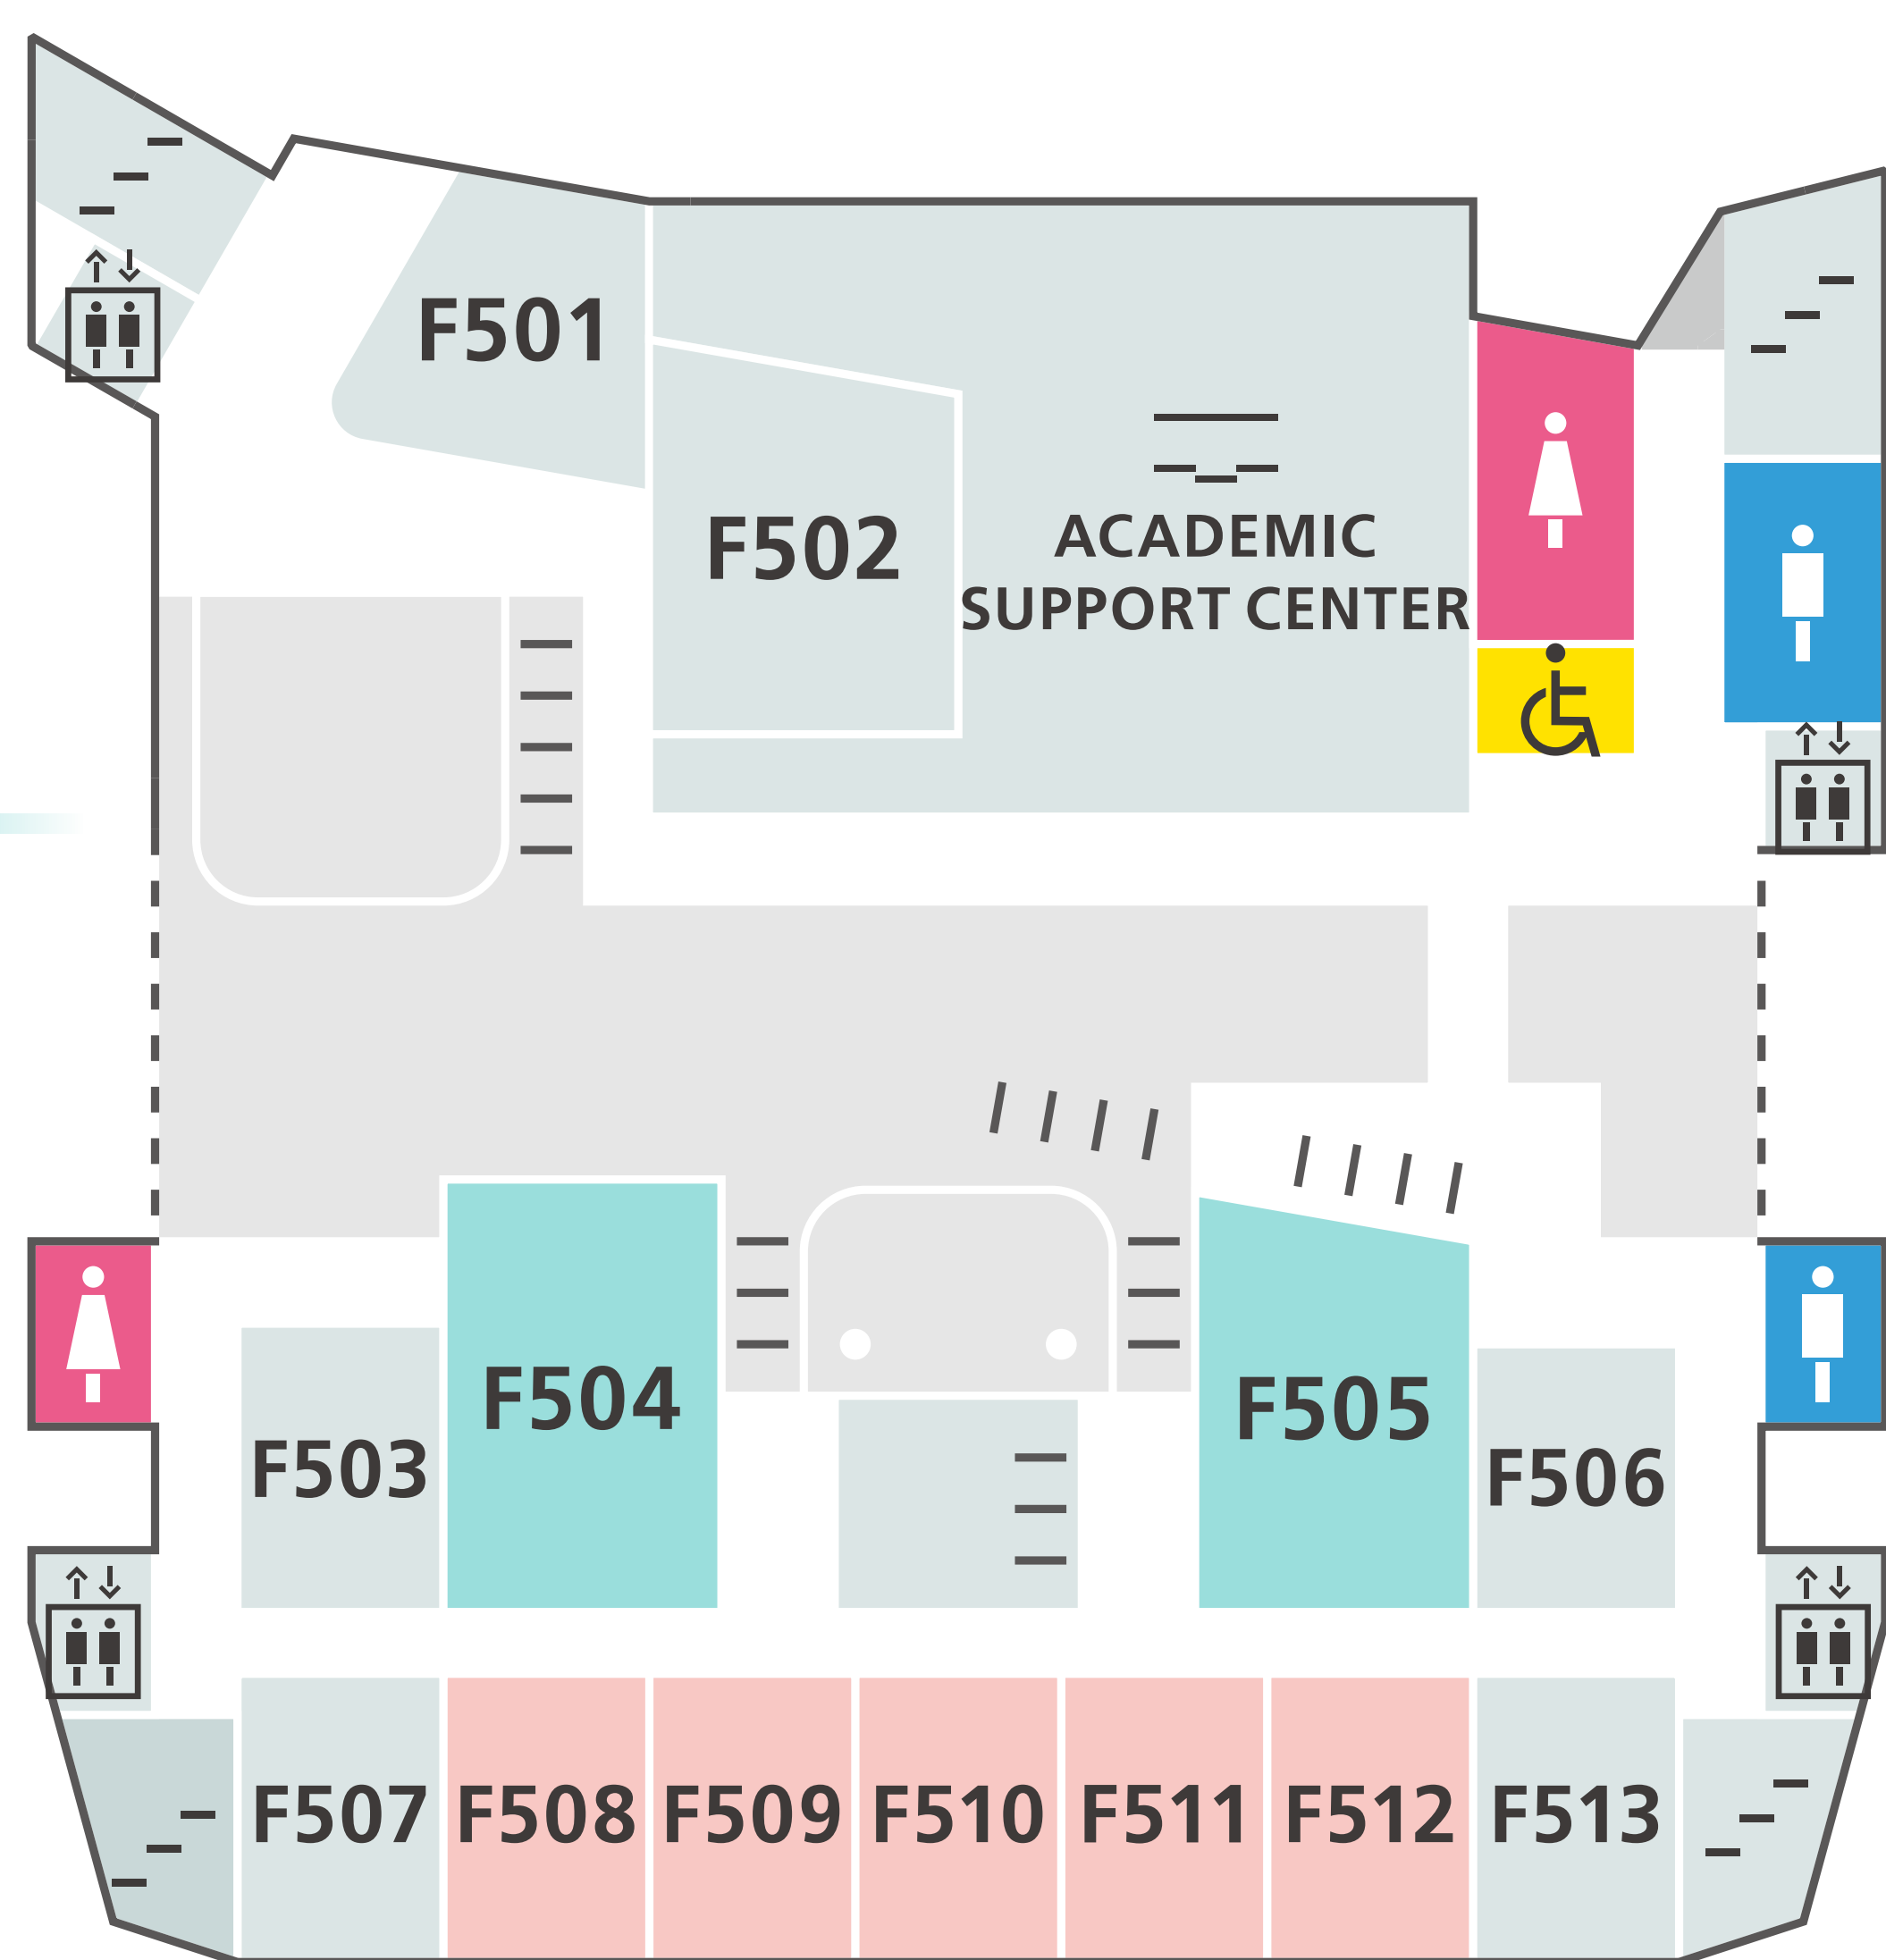

FOREST GATEWAY CHUO

(FGC) フロアガイド

映像企画展

出店・支部会合

中央大学
マスコットキャラクター
「チュー王子」

6階

6階

F602	式典サテライト会場・中大ロケ地映画の部屋
F603	学生活動の部屋
F604	大学活動の部屋
F606	平成二年支部

5階

5階

F504	白門スポーツの部屋
F505	中大史の部屋
F508	57年卒業独文専攻の同窓会
F509	信窓会支部
F510	白連会 2011
F511	四三会支部
F512	白門飛躍募金受付

4階

4階

F403	楽しく、愉快地に、安心の白門ふどうさん相談会 (不動産建設白門会)
F404	司法書士白門会無料相談会
F405	行政書士白門会
F406	眼科医療相談 (医療法人ART会)
F407	不動産鑑定士による不動産無料相談会 (不動産鑑定士白門会)
F408	中央大学会計人会
F409	社会保険労務士白門会
F411	中大技術士会: 「企業」や「現場」での 技術的トラブル等の無料相談会

3階

3階

ホール	式典会場・野村修也氏講演配信・福引抽選会
F308	似顔絵・わくわくミニゲームコーナー
F309	
F310	中央大学法曹会 無料法律相談
F311	地元多摩市内で作った洋菓子販売 (多摩白門会支部)
F312	海外ロサンゼルス支部

出入口
ブロムナートからの接続可能

行動する知性。