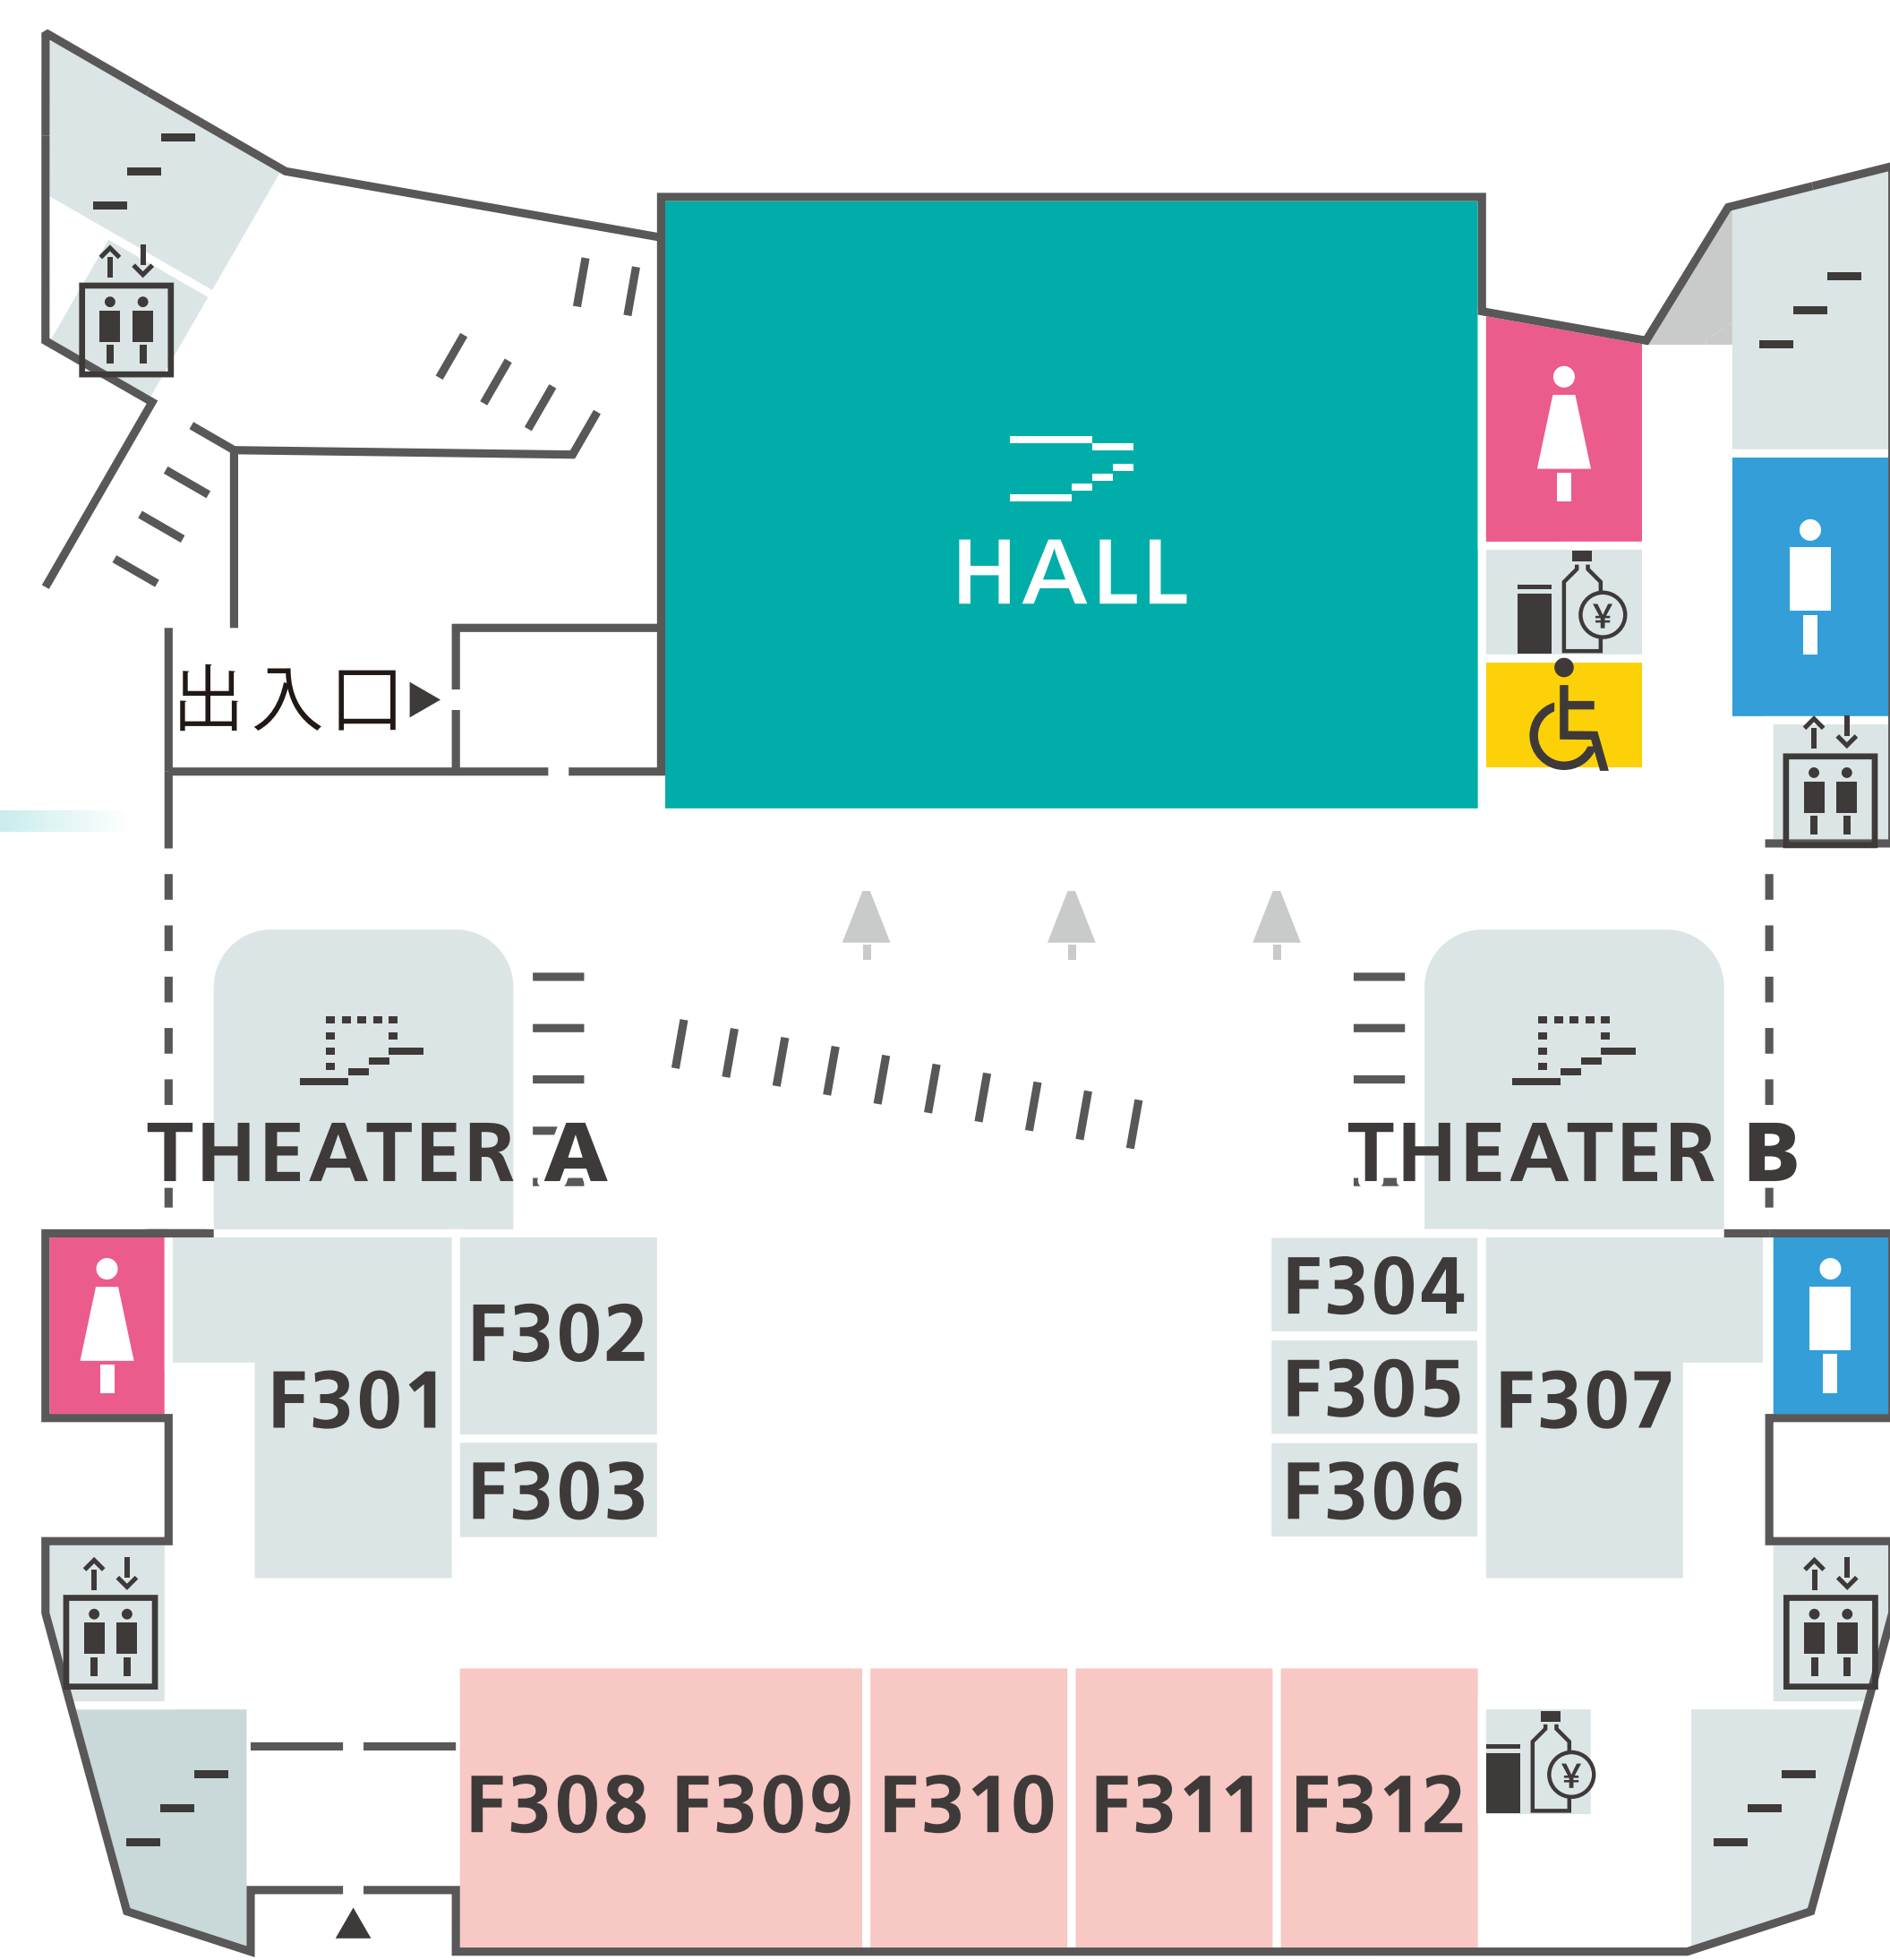

FOREST GATEWAY CHUO

(FGC) フロアガイド

映像企画展

出店・支部会合

中央大学
マスコットキャラクター
「チュー王子」

6階

6階

F602	式典サテライト会場・中大ロケ地映画の部屋
F603	学生活動の部屋
F604	大学活動の部屋
F606	平成二年支部

5階

5階

F504	白門スポーツの部屋
F505	中大史の部屋
F508	57年卒業独文専攻の同窓会
F509	信窓会支部
F510	白連会 2011
F511	四三会支部
F512	白門飛躍募金受付

4階

4階

F403	楽しく、愉快地に、安心の白門ふどうさん相談会 (不動産建設白門会)
F404	司法書士白門会無料相談会
F405	行政書士白門会
F406	眼科医療相談 (医療法人ART会)
F407	不動産鑑定士による不動産無料相談会 (不動産鑑定士白門会)
F408	中央大学会計人会
F409	社会保険労務士白門会
F411	中大技術士会: 「企業」や「現場」での 技術的トラブル等の無料相談会

3階

3階

ホール	式典会場・野村修也氏講演配信・福引抽選会
F308	似顔絵・わくわくミニゲームコーナー
F309	
F310	中央大学法曹会 無料法律相談
F311	地元多摩市内で作った洋菓子販売 (多摩白門会支部)
F312	海外ロサンゼルス支部

出入口
ブロムナートからの接続可能

行動する知性。