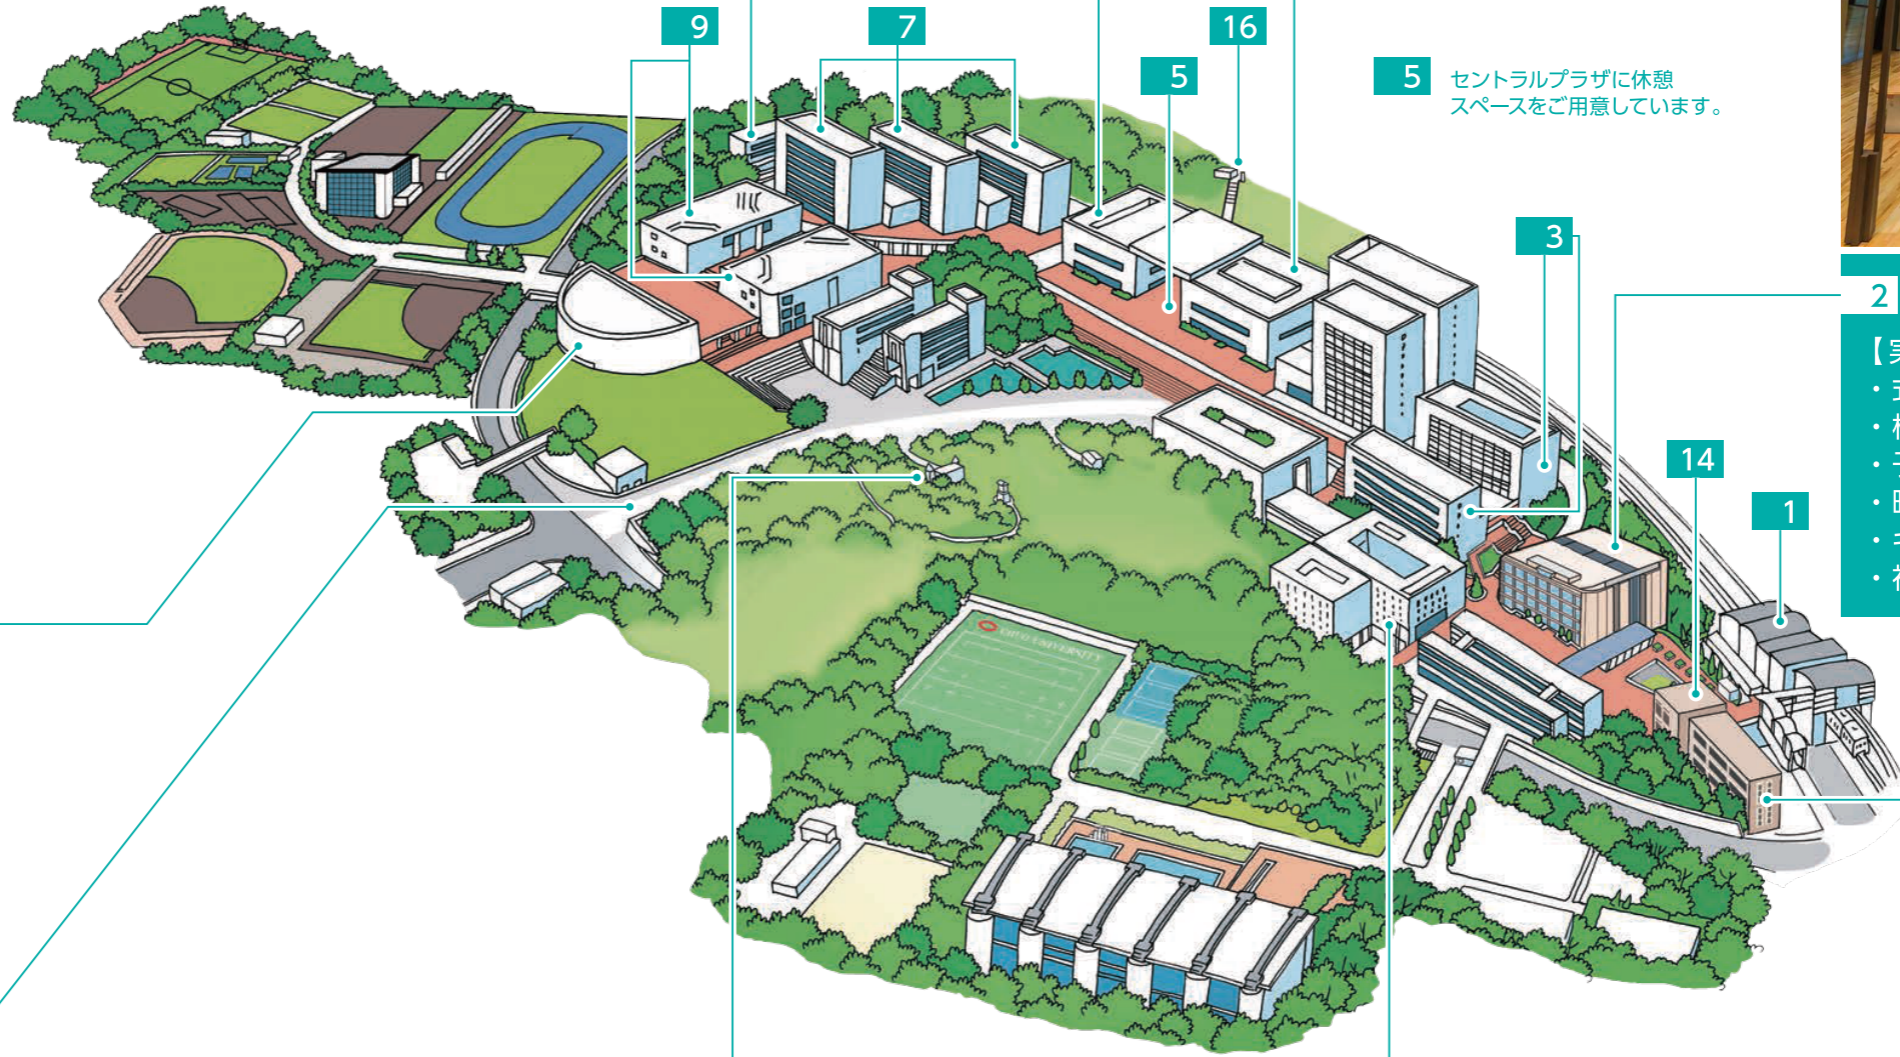

多摩キャンパス 案内図

多摩キャンパスマップ 施設一覧

- 1 多摩都市モノレール
「中央大学・明星大学」駅
- 2 FOREST GATEWAY CHUO
- 3 3号館
- 4 中央図書館
- 5 セントラルプラザ
- 6 ヒルトップ '78
- 7 5号館・6号館・7号館
- 8 炎の塔 ※ 館内への立入はご遠慮ください。
- 9 8号館
- 10 9号館 (クレセントホール)
- 11 正門
- 12 桜広場・創立100周年記念ステージ
- 13 Cスクエア
- 14 GLOBAL GATEWAY CHUO (グローバル館)
- 15 国際教育寮
- 16 北門 (京王「多摩動物公園」駅方面)

8 炎の塔 ※ 館内への立入はご遠慮ください。

6 ヒルトップ '78

【実施イベント】

- ・復刻 懐かしのメニュー
- ・卒業後25年学員懇親会

4 中央図書館

2 FOREST GATEWAY CHUO

- 【実施イベント】
- ・式典 ・野村修也氏 講演(配信)
 - ・模擬店・各種相談コーナー
 - ・子ども企画
 - ・映像企画展
 - ・キャンパスツアー (集合場所)
 - ・福引抽選会

5 セントラルプラザに休憩スペースをご用意しています。

10 9号館 (クレセントホール)

11 正門

12 桜広場・創立100周年記念ステージ

13 Cスクエア

15 国際教育寮 【実施イベント】 寮内見学会

1F レストランコープ

11:00~15:00 のメニュー

10/29(日) ホームカミングデー