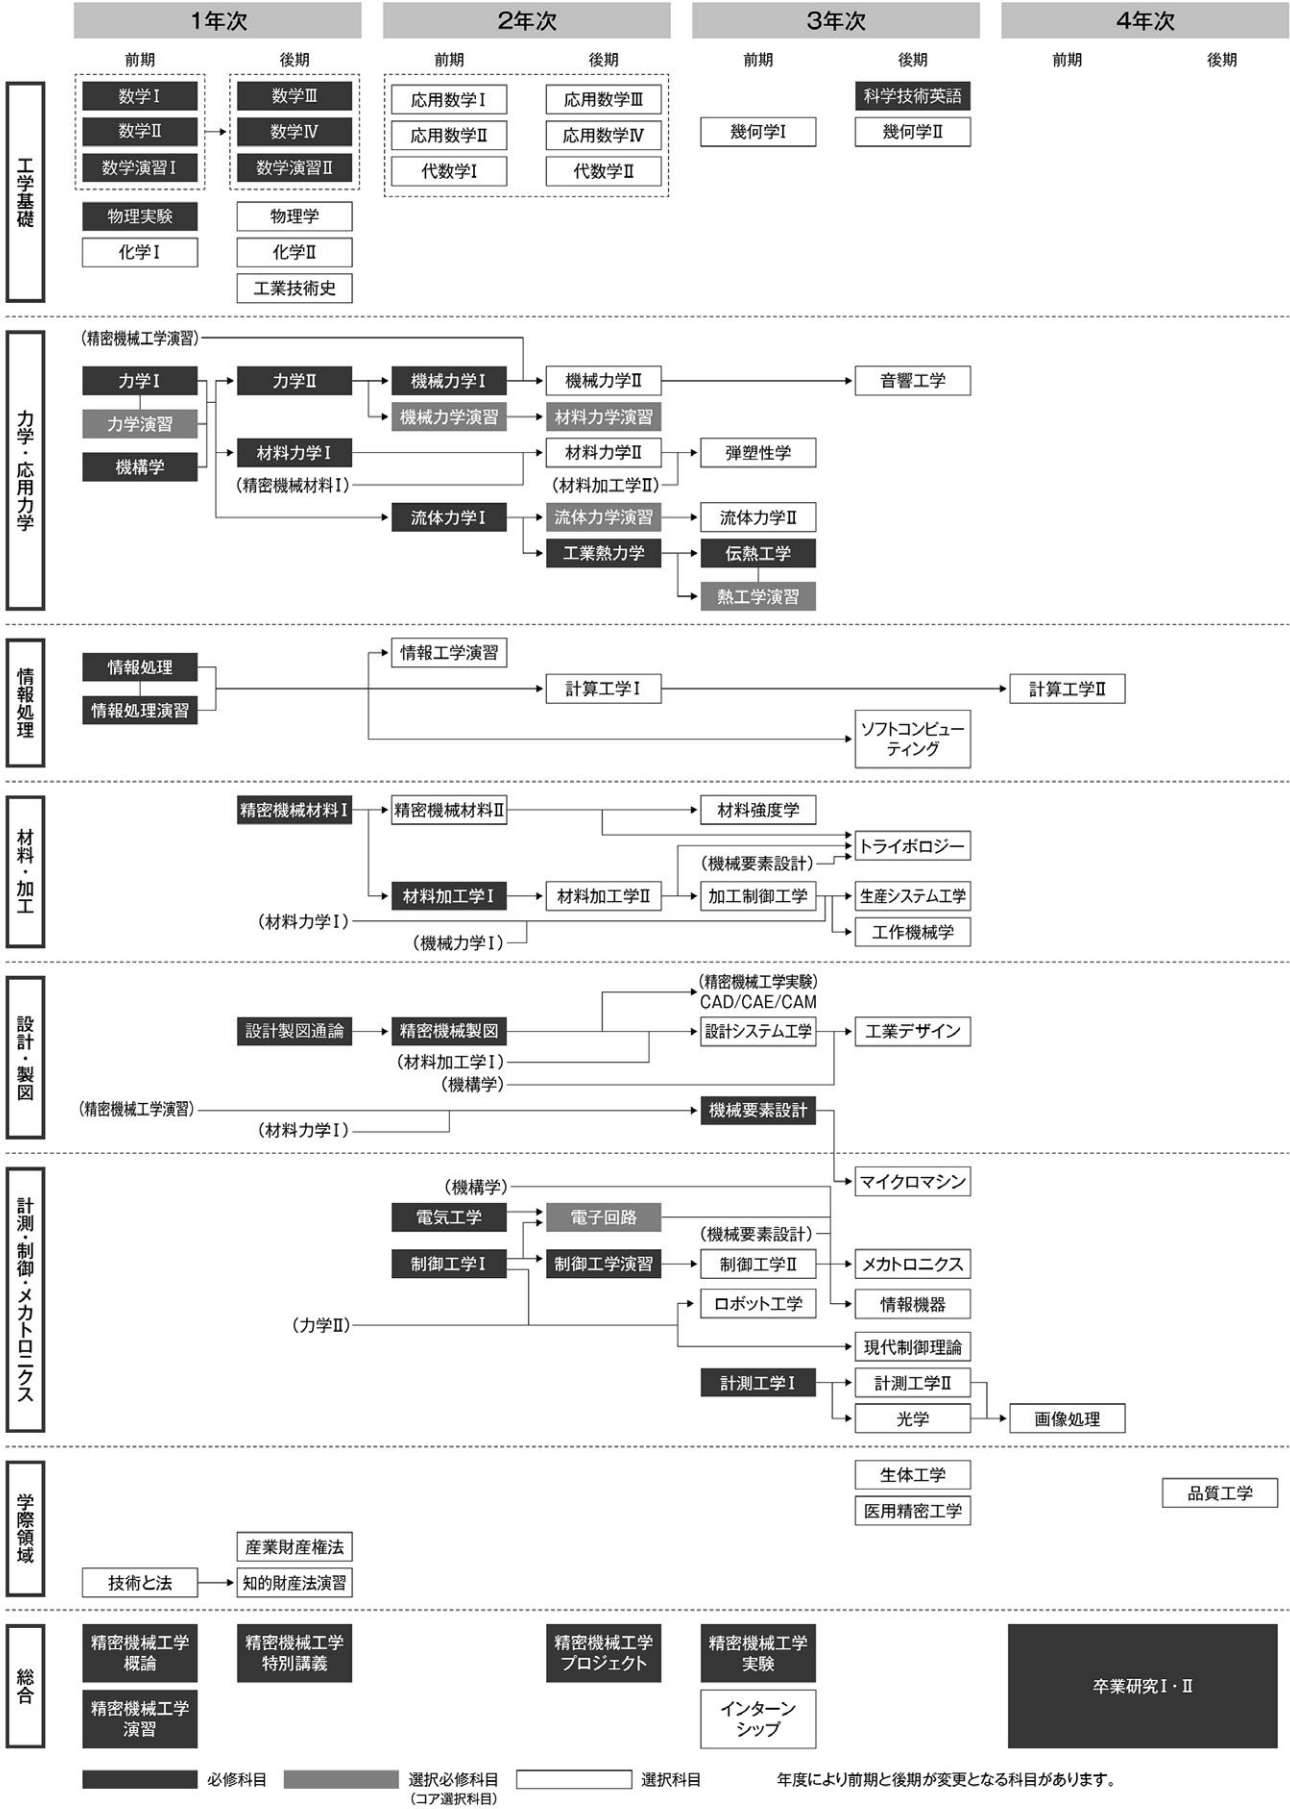

理工学部 精密機械工学科 科目系統図

  必修科目  
   選択必修科目  
   選択科目  
 年度により前期と後期が変更となる科目があります。

精密