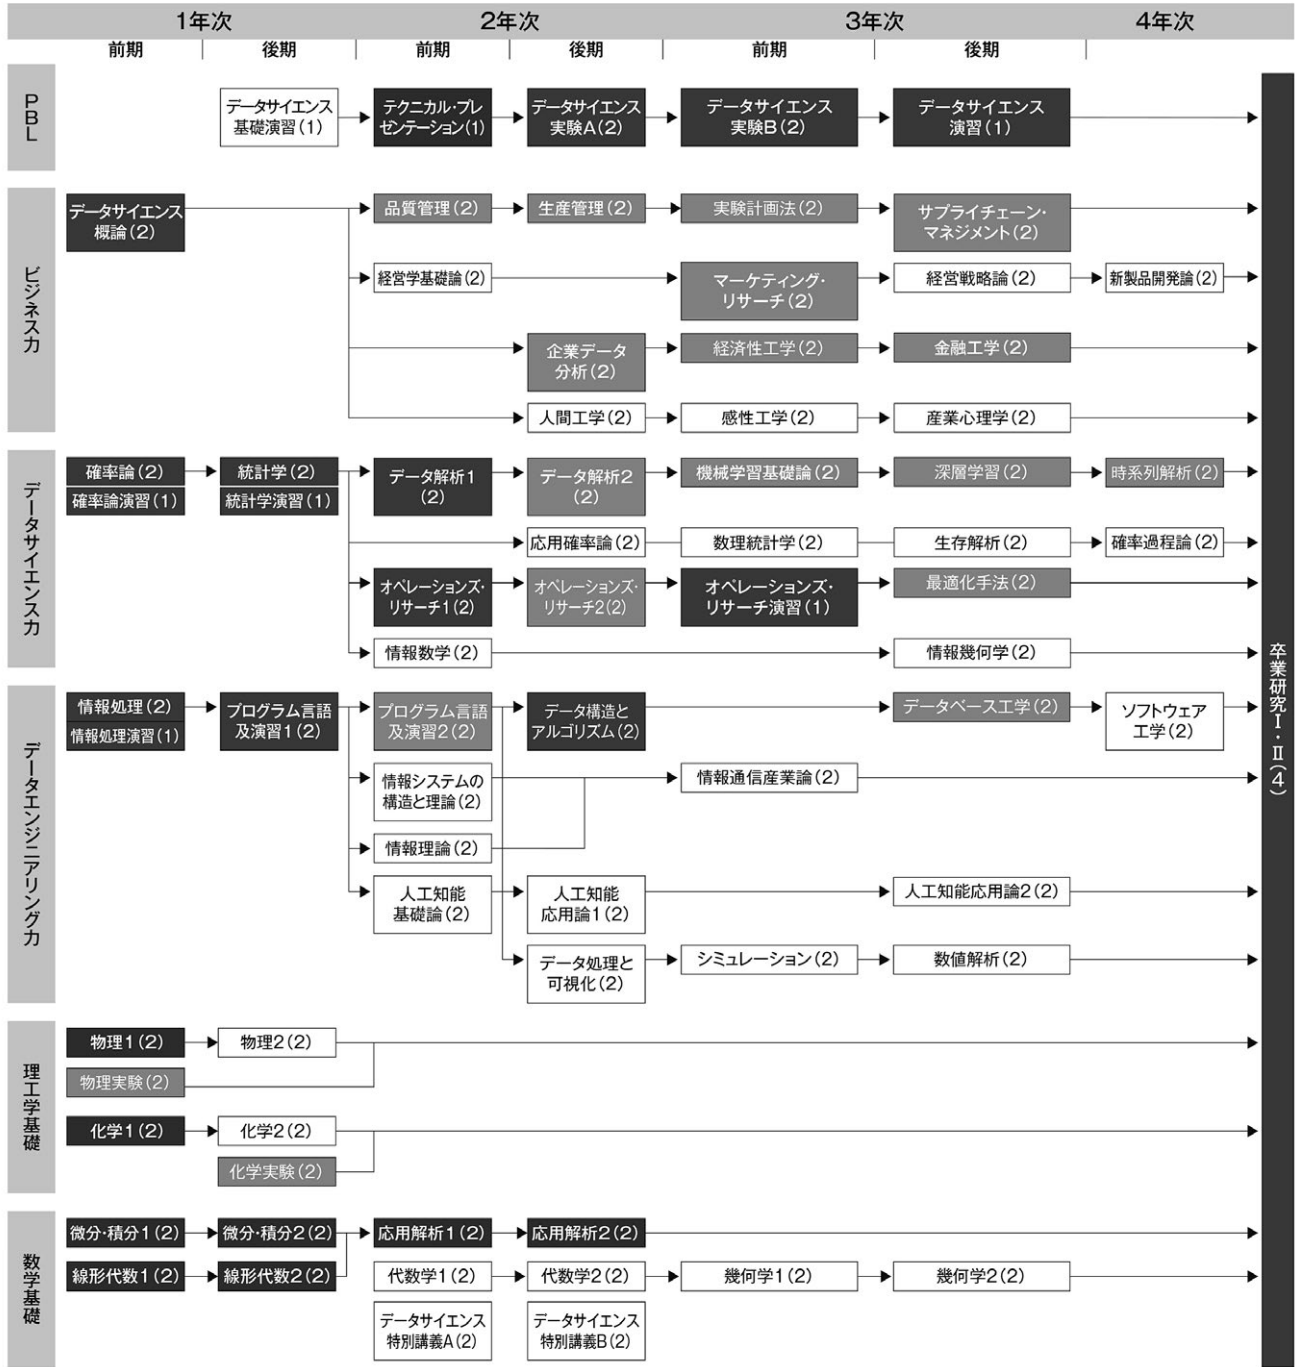

# 理工学部 ビジネスデータサイエンス学科 科目系統図

注1: → は科目間の関連を示す。

注2: ■ は必修科目。▨ は選択必修科目。□ は選択科目。

注3: ( ) は単位数。