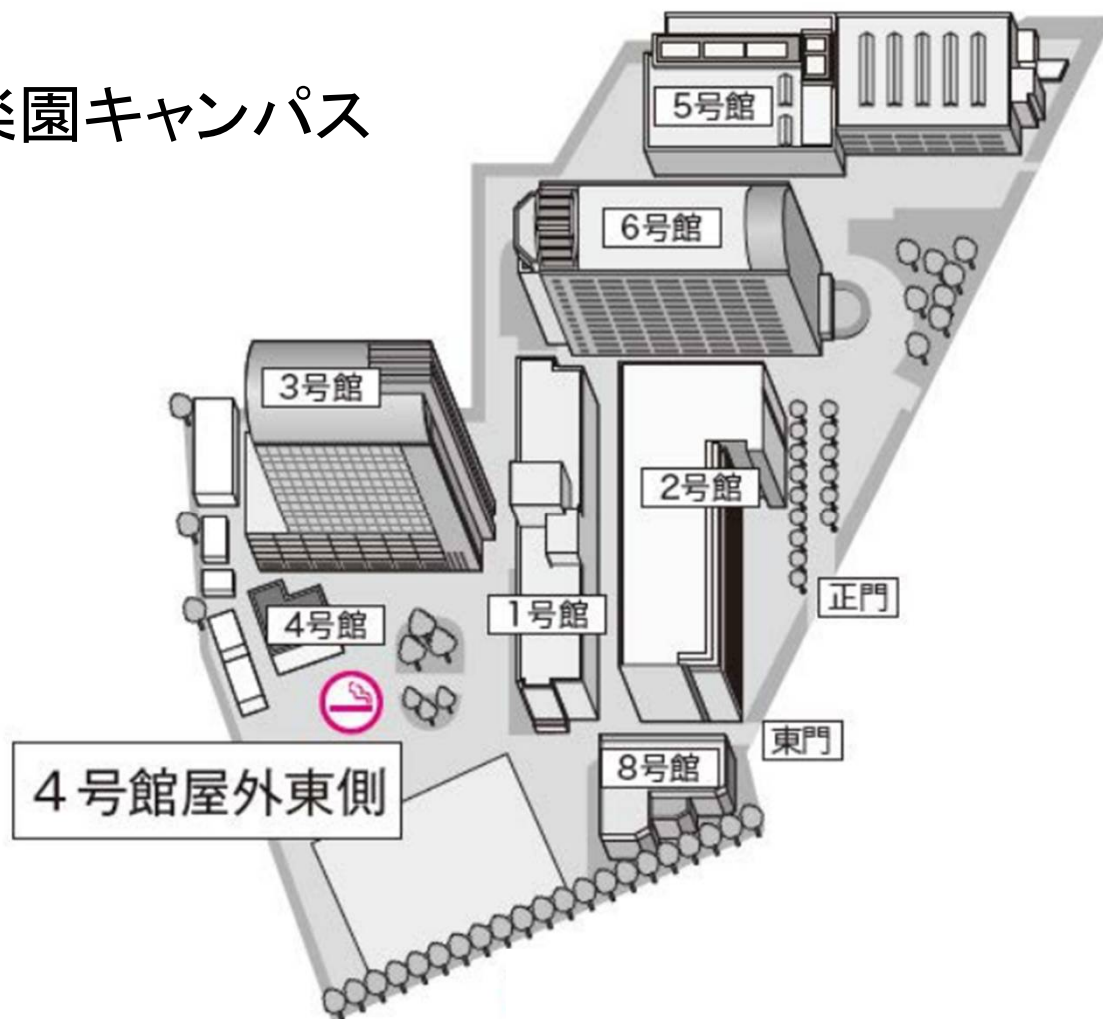

4. ボランティア活動支援

学内外の様々なボランティア情報を発信しています。
ぜひご覧ください。

CHUO_VOLUNTEER

ボランティアセンター
公式 X

ボランティアセンター
メールマガジン

ボランティアセンター
公式Instagram

★ 屋外喫煙所について

多摩キャンパスには2か所、後樂園キャンパスには1か所、屋外指定喫煙所が設置されています。

市ヶ谷田町キャンパス、茗荷谷キャンパスは全面禁煙です。

授業と授業の合間や昼休みの時間帯は大変混雑します。
喫煙ルールやマナーを遵守のうえ、譲り合ってご利用ください。

特定屋外喫煙所の場所はこちらです。

特定屋外喫煙所の場所はこちらです。

後楽園キャンパス

ご不明な点は、お気軽に
学生生活課(多摩・茗荷谷)
都心学生生活課(後樂園・市ヶ谷田町)
までお問い合わせください。

中央大学

CHUO UNIVERSITY