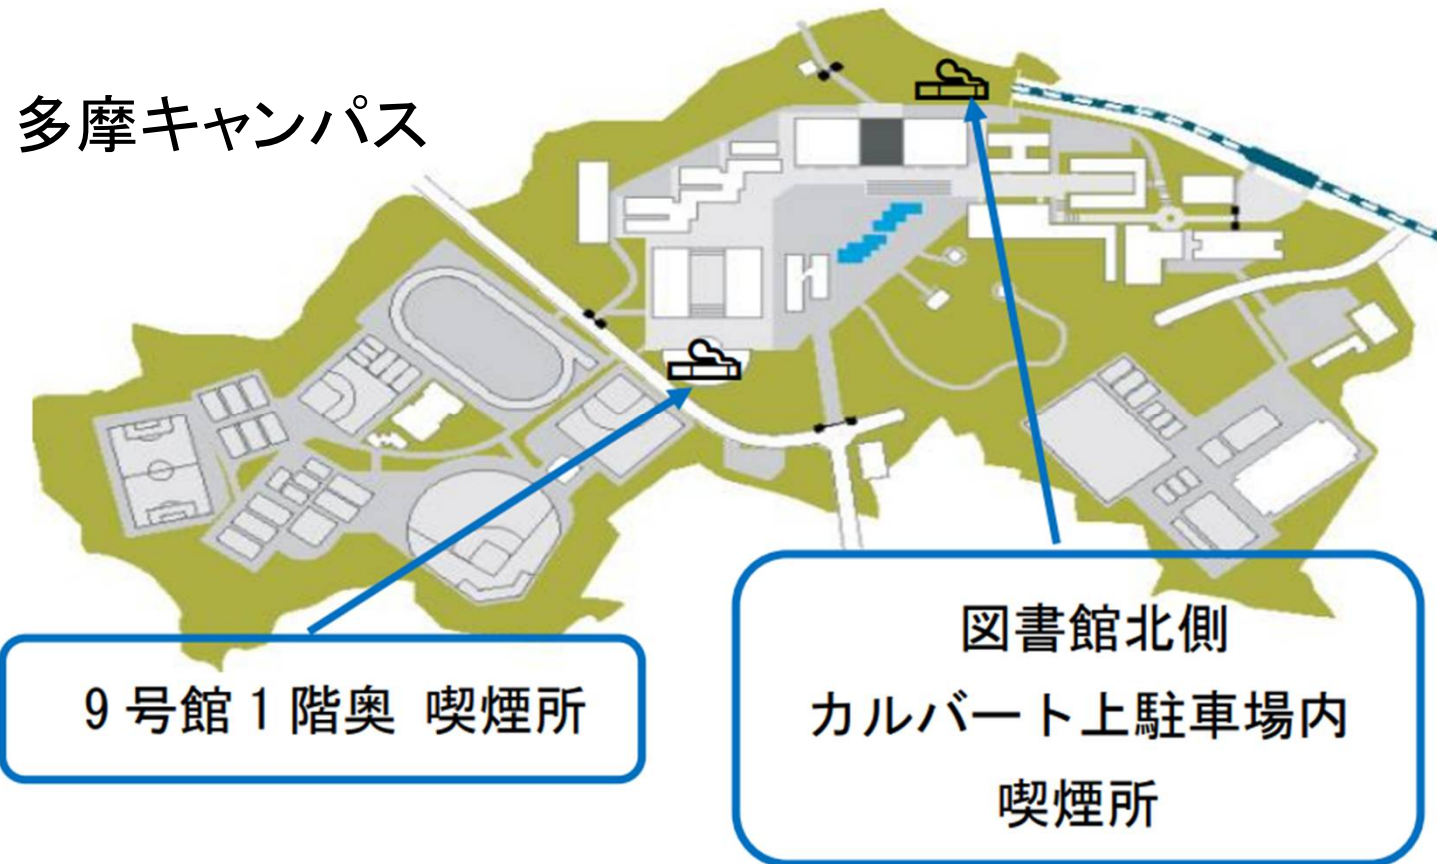

4. ボランティア活動支援

学内外の様々なボランティア情報を発信しています。
ぜひご覧ください。

CHUO_VOLUNTEER

ボランティアセンター
公式 X

ボランティアセンター
メールマガジン

ボランティアセンター
公式Instagram

★ 屋外喫煙所について

多摩キャンパスには2か所、後樂園キャンパスには1か所、屋外指定喫煙所が設置されています。

市ヶ谷田町キャンパス、茗荷谷キャンパスは全面禁煙です。

授業と授業の合間や昼休みの時間帯は大変混雑します。
喫煙ルールやマナーを遵守のうえ、譲り合ってご利用ください。

特定屋外喫煙所の場所はこちらです。

特定屋外喫煙所の場所はこちらです。

後楽園キャンパス

ご不明な点は、お気軽に
学生生活課(多摩・茗荷谷)
都心学生生活課(後樂園・市ヶ谷田町)
までお問い合わせください。

中央大学

CHUO UNIVERSITY