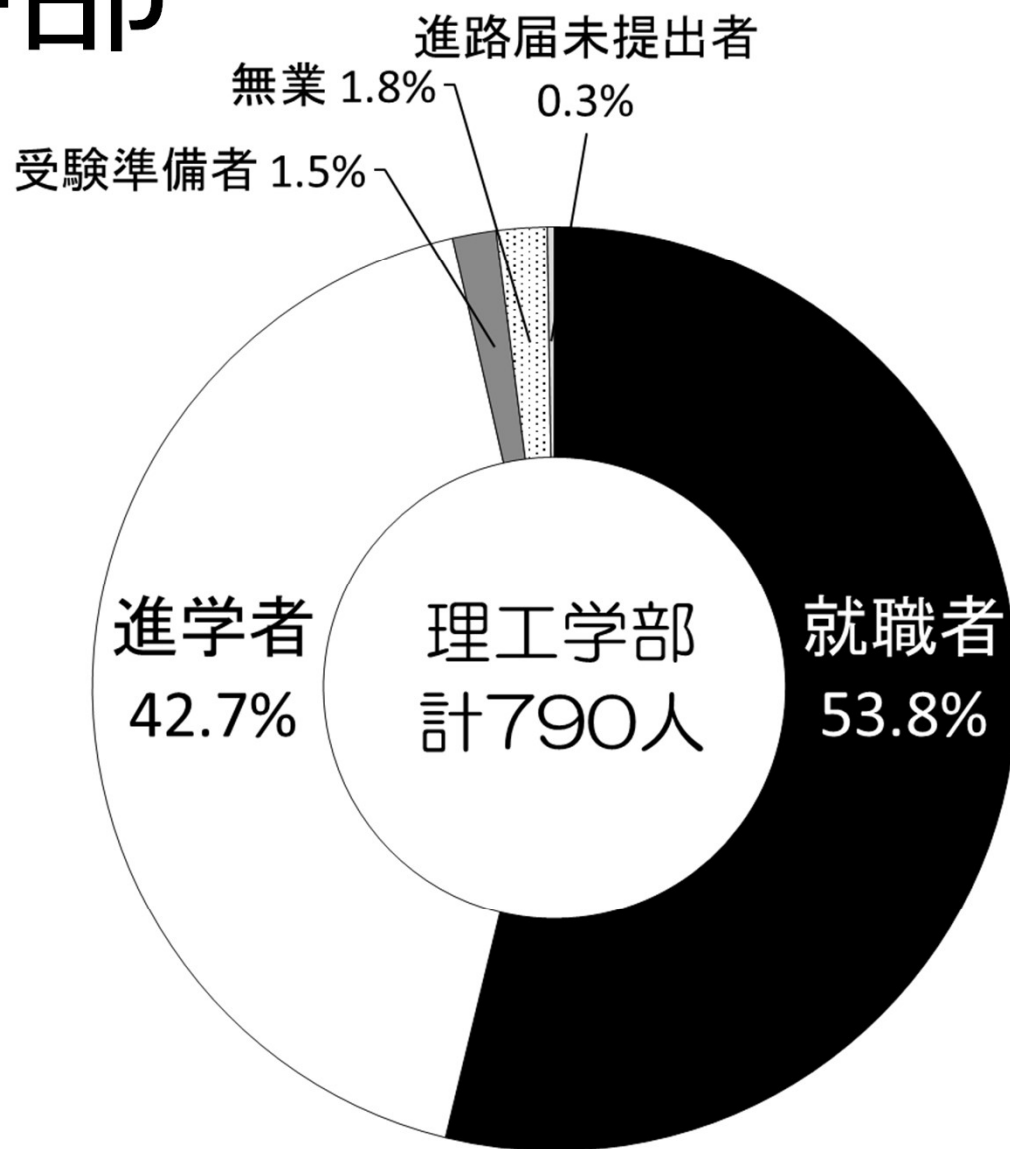

2023年度（2024年3月、2023年9月）卒業生 進路状況

理工学部

2024年4月10日現在