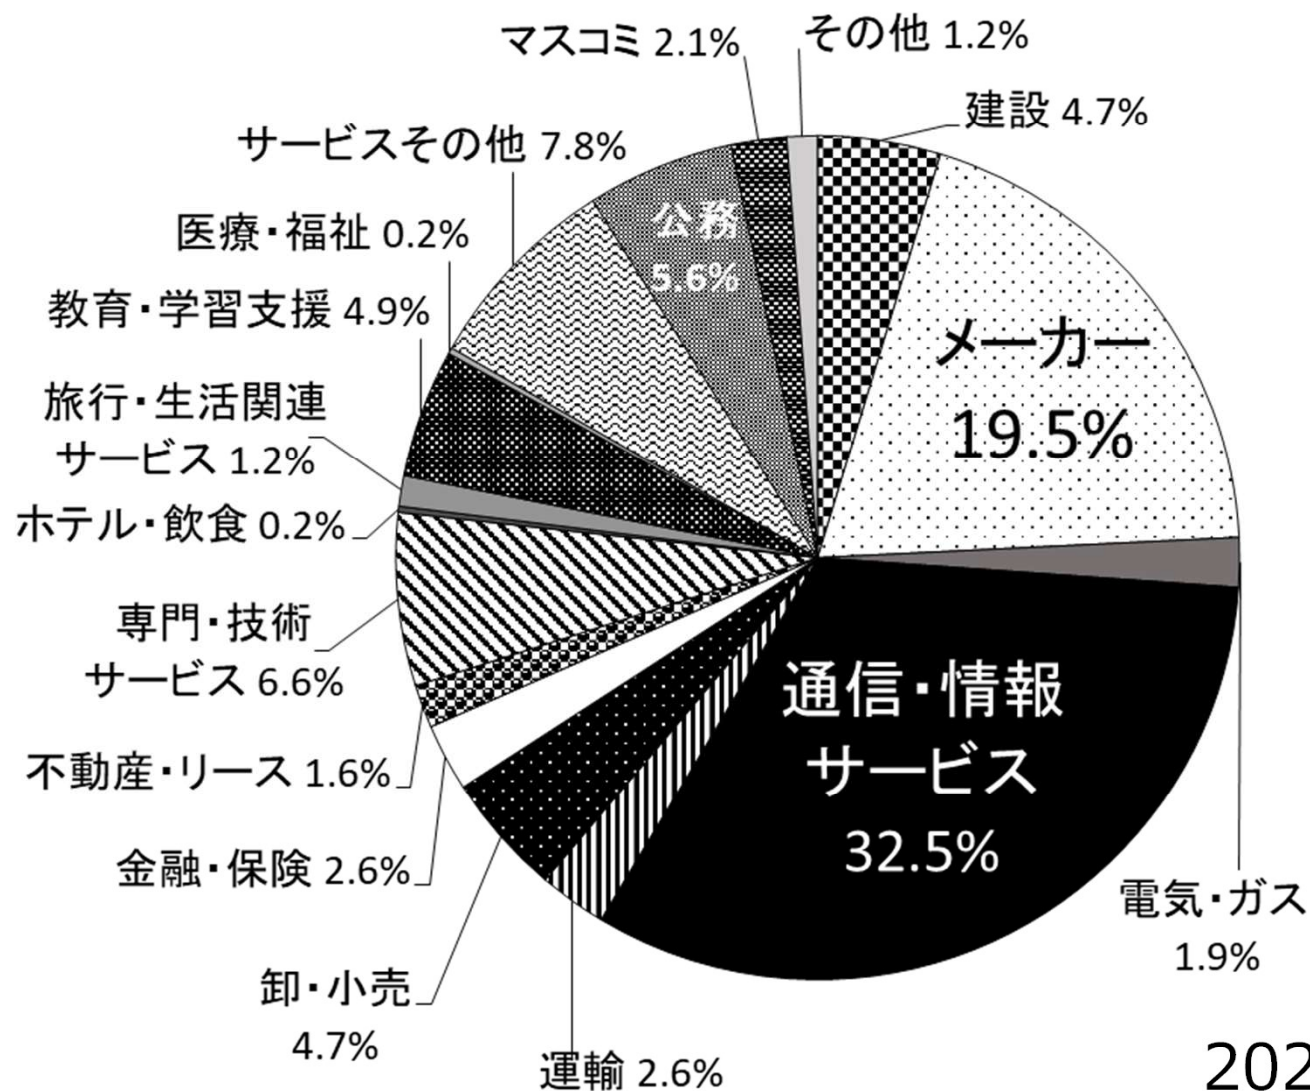

# 2023年度（2024年3月、2023年9月）卒業生 業種別就職状況

## 理工学部

2024年4月10日現在